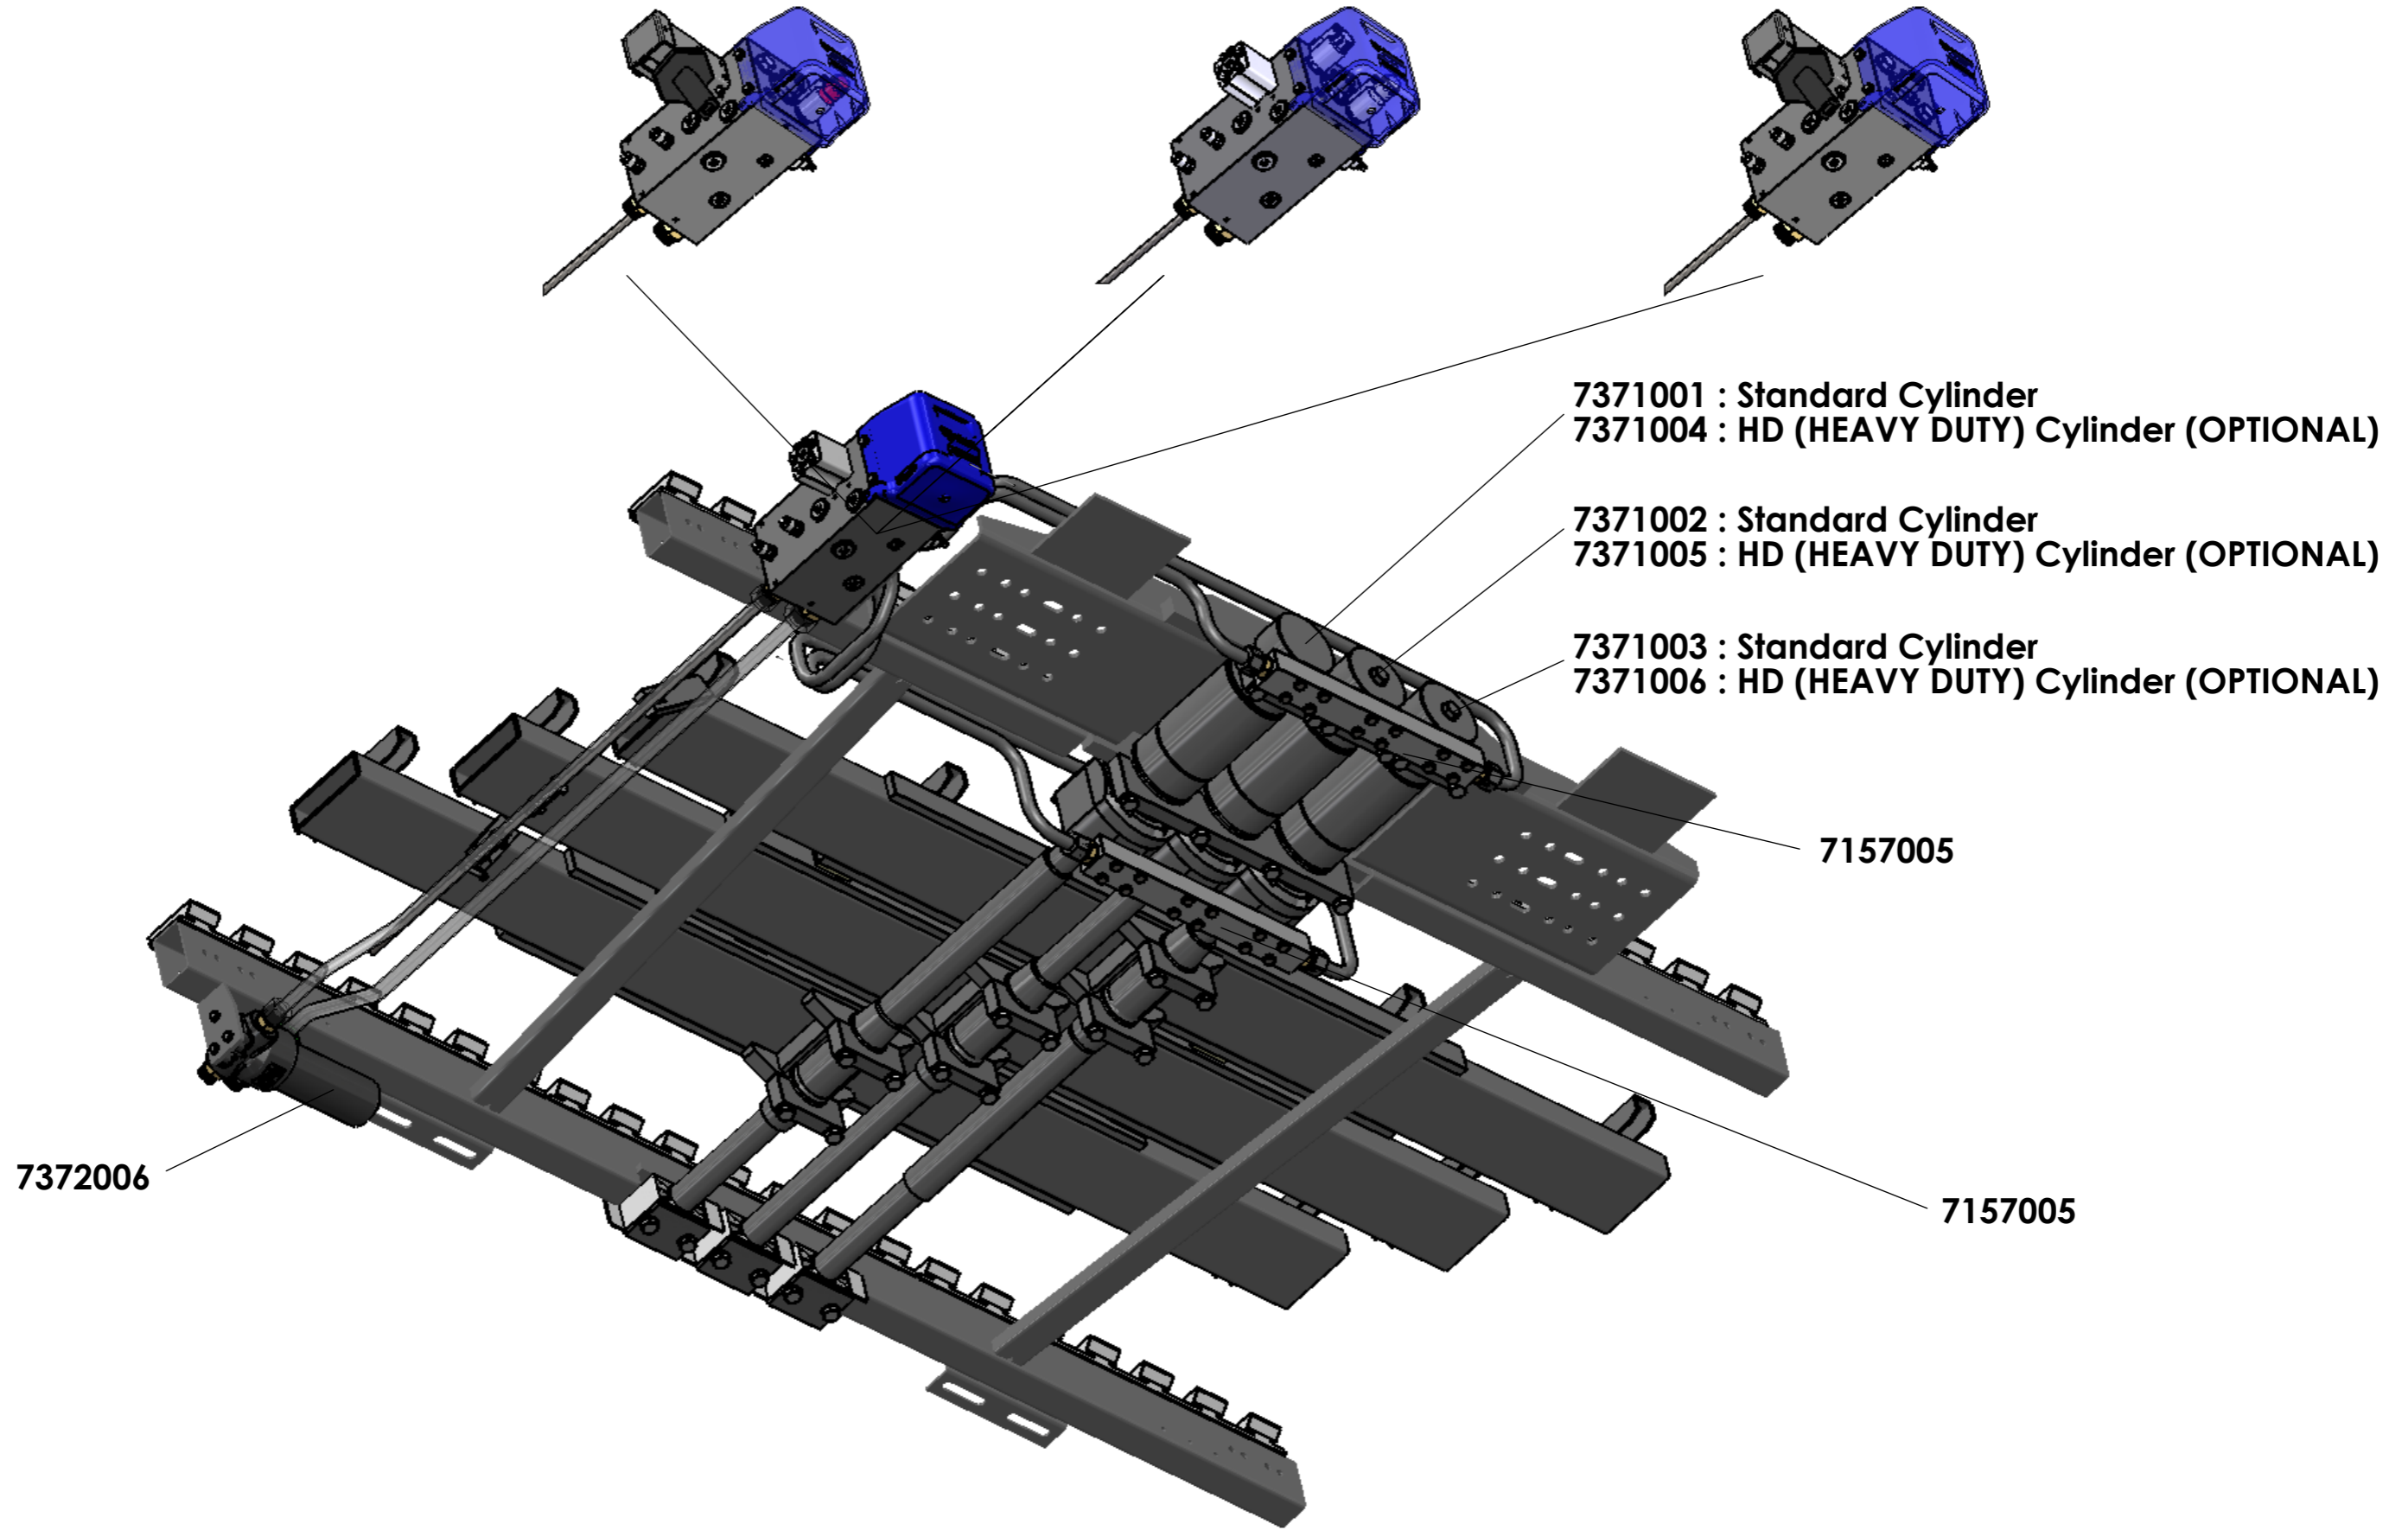

FOR INFORMATION ONLY !

B-valve: Page 5,6

E-valve: Page 7,8

A-valve: Page 9,10

7371001 : Standard Cylinder
7371004 : HD (HEAVY DUTY) Cylinder (OPTIONAL)

7371002 : Standard Cylinder
7371005 : HD (HEAVY DUTY) Cylinder (OPTIONAL)

7371003 : Standard Cylinder
7371006 : HD (HEAVY DUTY) Cylinder (OPTIONAL)

7157005

7372006

7157005

Cargo Floor B.V.
Byte 14
NL-7741 MK Coevorden
Phone : +31-524-593900
E-mail : info@cargo-floor.com

Project: **EXPLODED VIEWS CF500 SL-2**

Subject: **Assembly drawing**

Date: 25-2-2014

Drawn: SK

Drw. nr.: EV50003-CF-201

A3

This drawing and the information contained herein is for general presentation purposes only.
This drawing is not intended for use on engineering plans and can be used as "as-is".
This drawing is the property of Cargo Floor B.V. and must not be copied or reproduced without their written authority.

Page 1