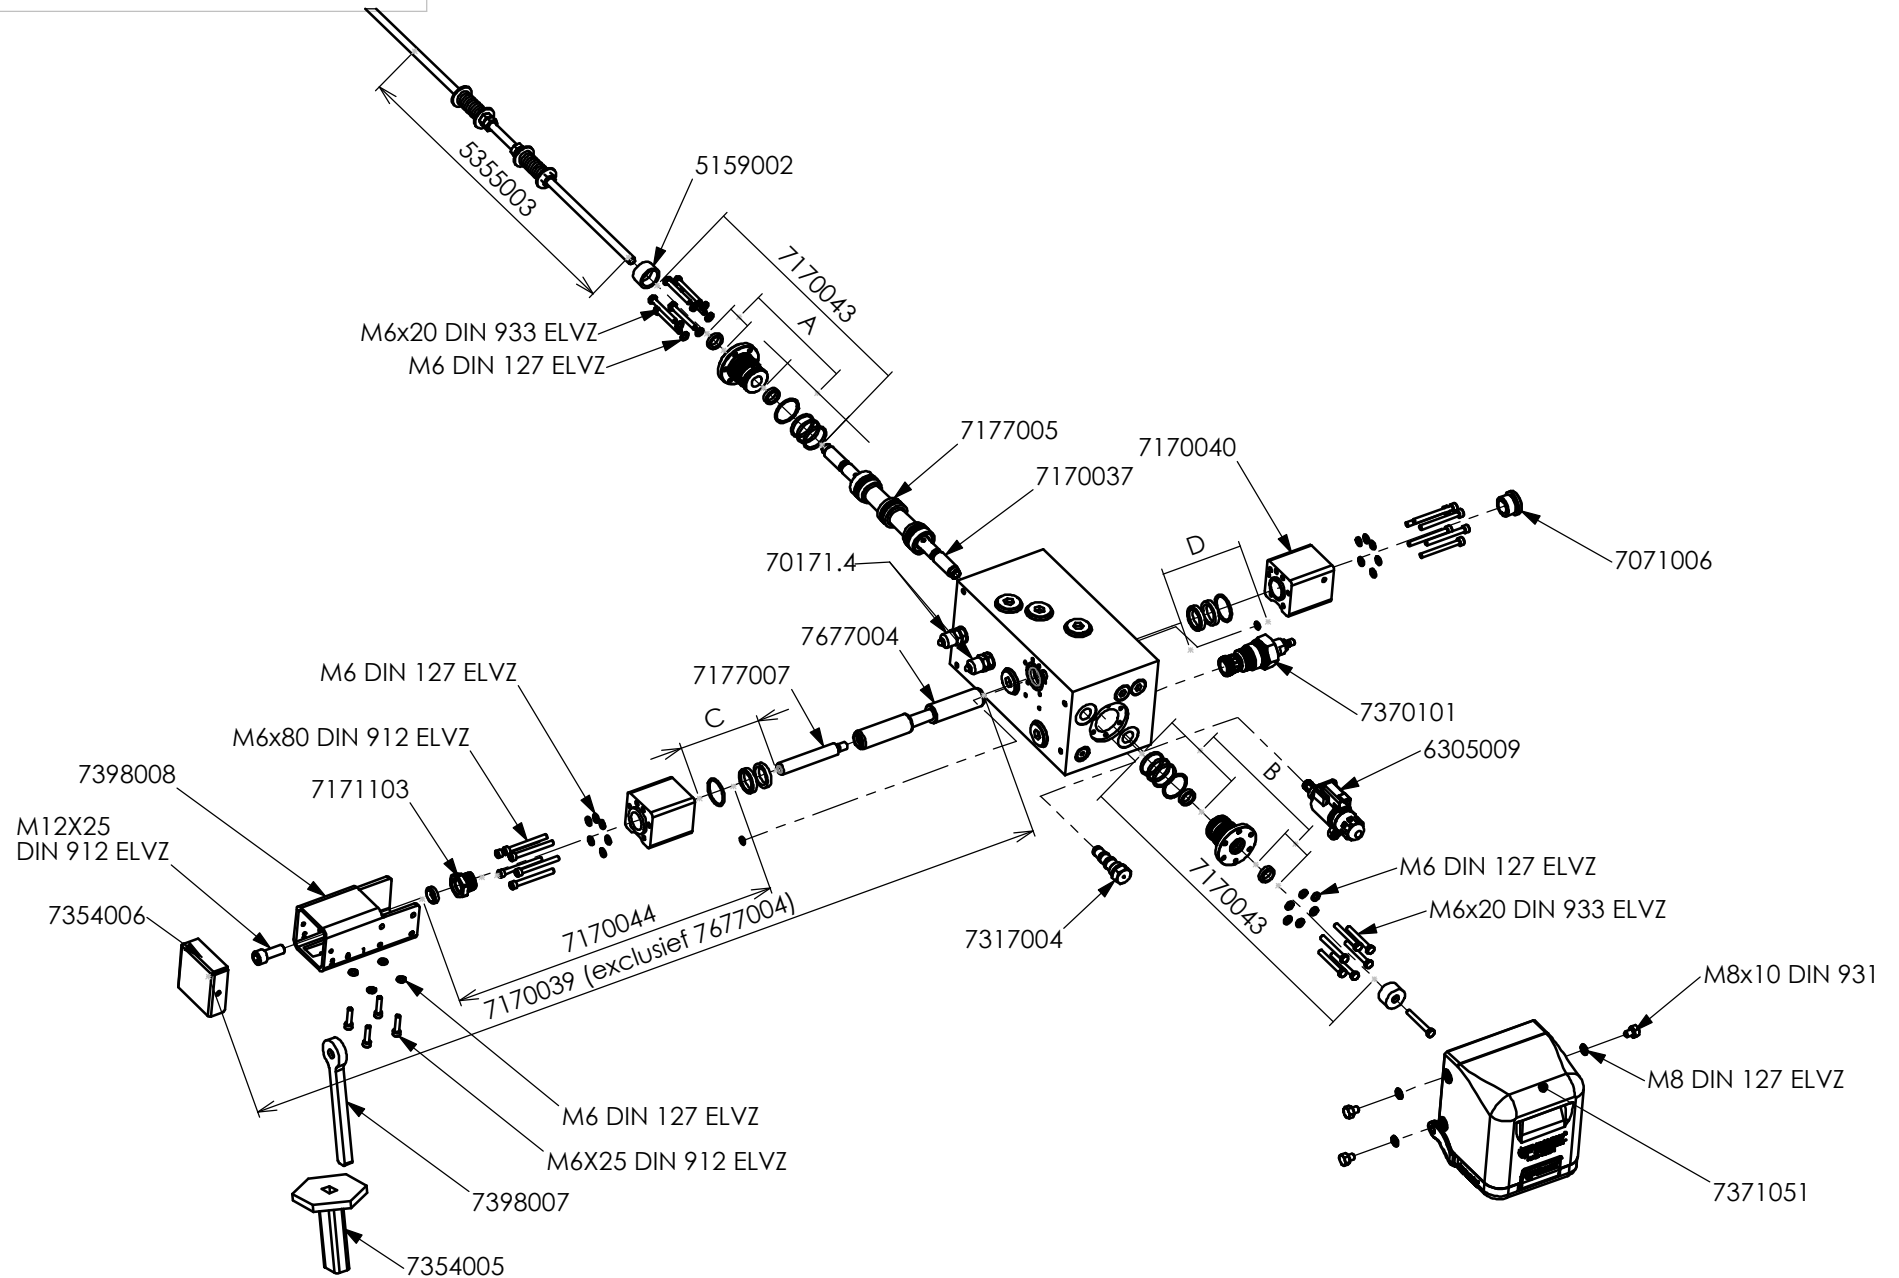

FOR INFORMATION ONLY !

A+B+C+D=7376009

Cargo Floor B.V.
Byte 14
NL-7741 MK Coevorden
Phone : +31-524-593900
E-mail : info@cargo-floor.com

Project: **EXPLODED VIEWS CF500 SL-2**

Date: 16-6-2014

Draw. nr.: **EV50003-CF-206**

A3

Subject: **Control valve B-operation**

Drawn: SK

This drawing and the information contained herein is for general presentation purposes only.
This drawing is not intended for use on engineering plans and can be used as "as-is".
This drawing is the property of Cargo Floor B.V. and must not be copied or reproduced without their written authority.