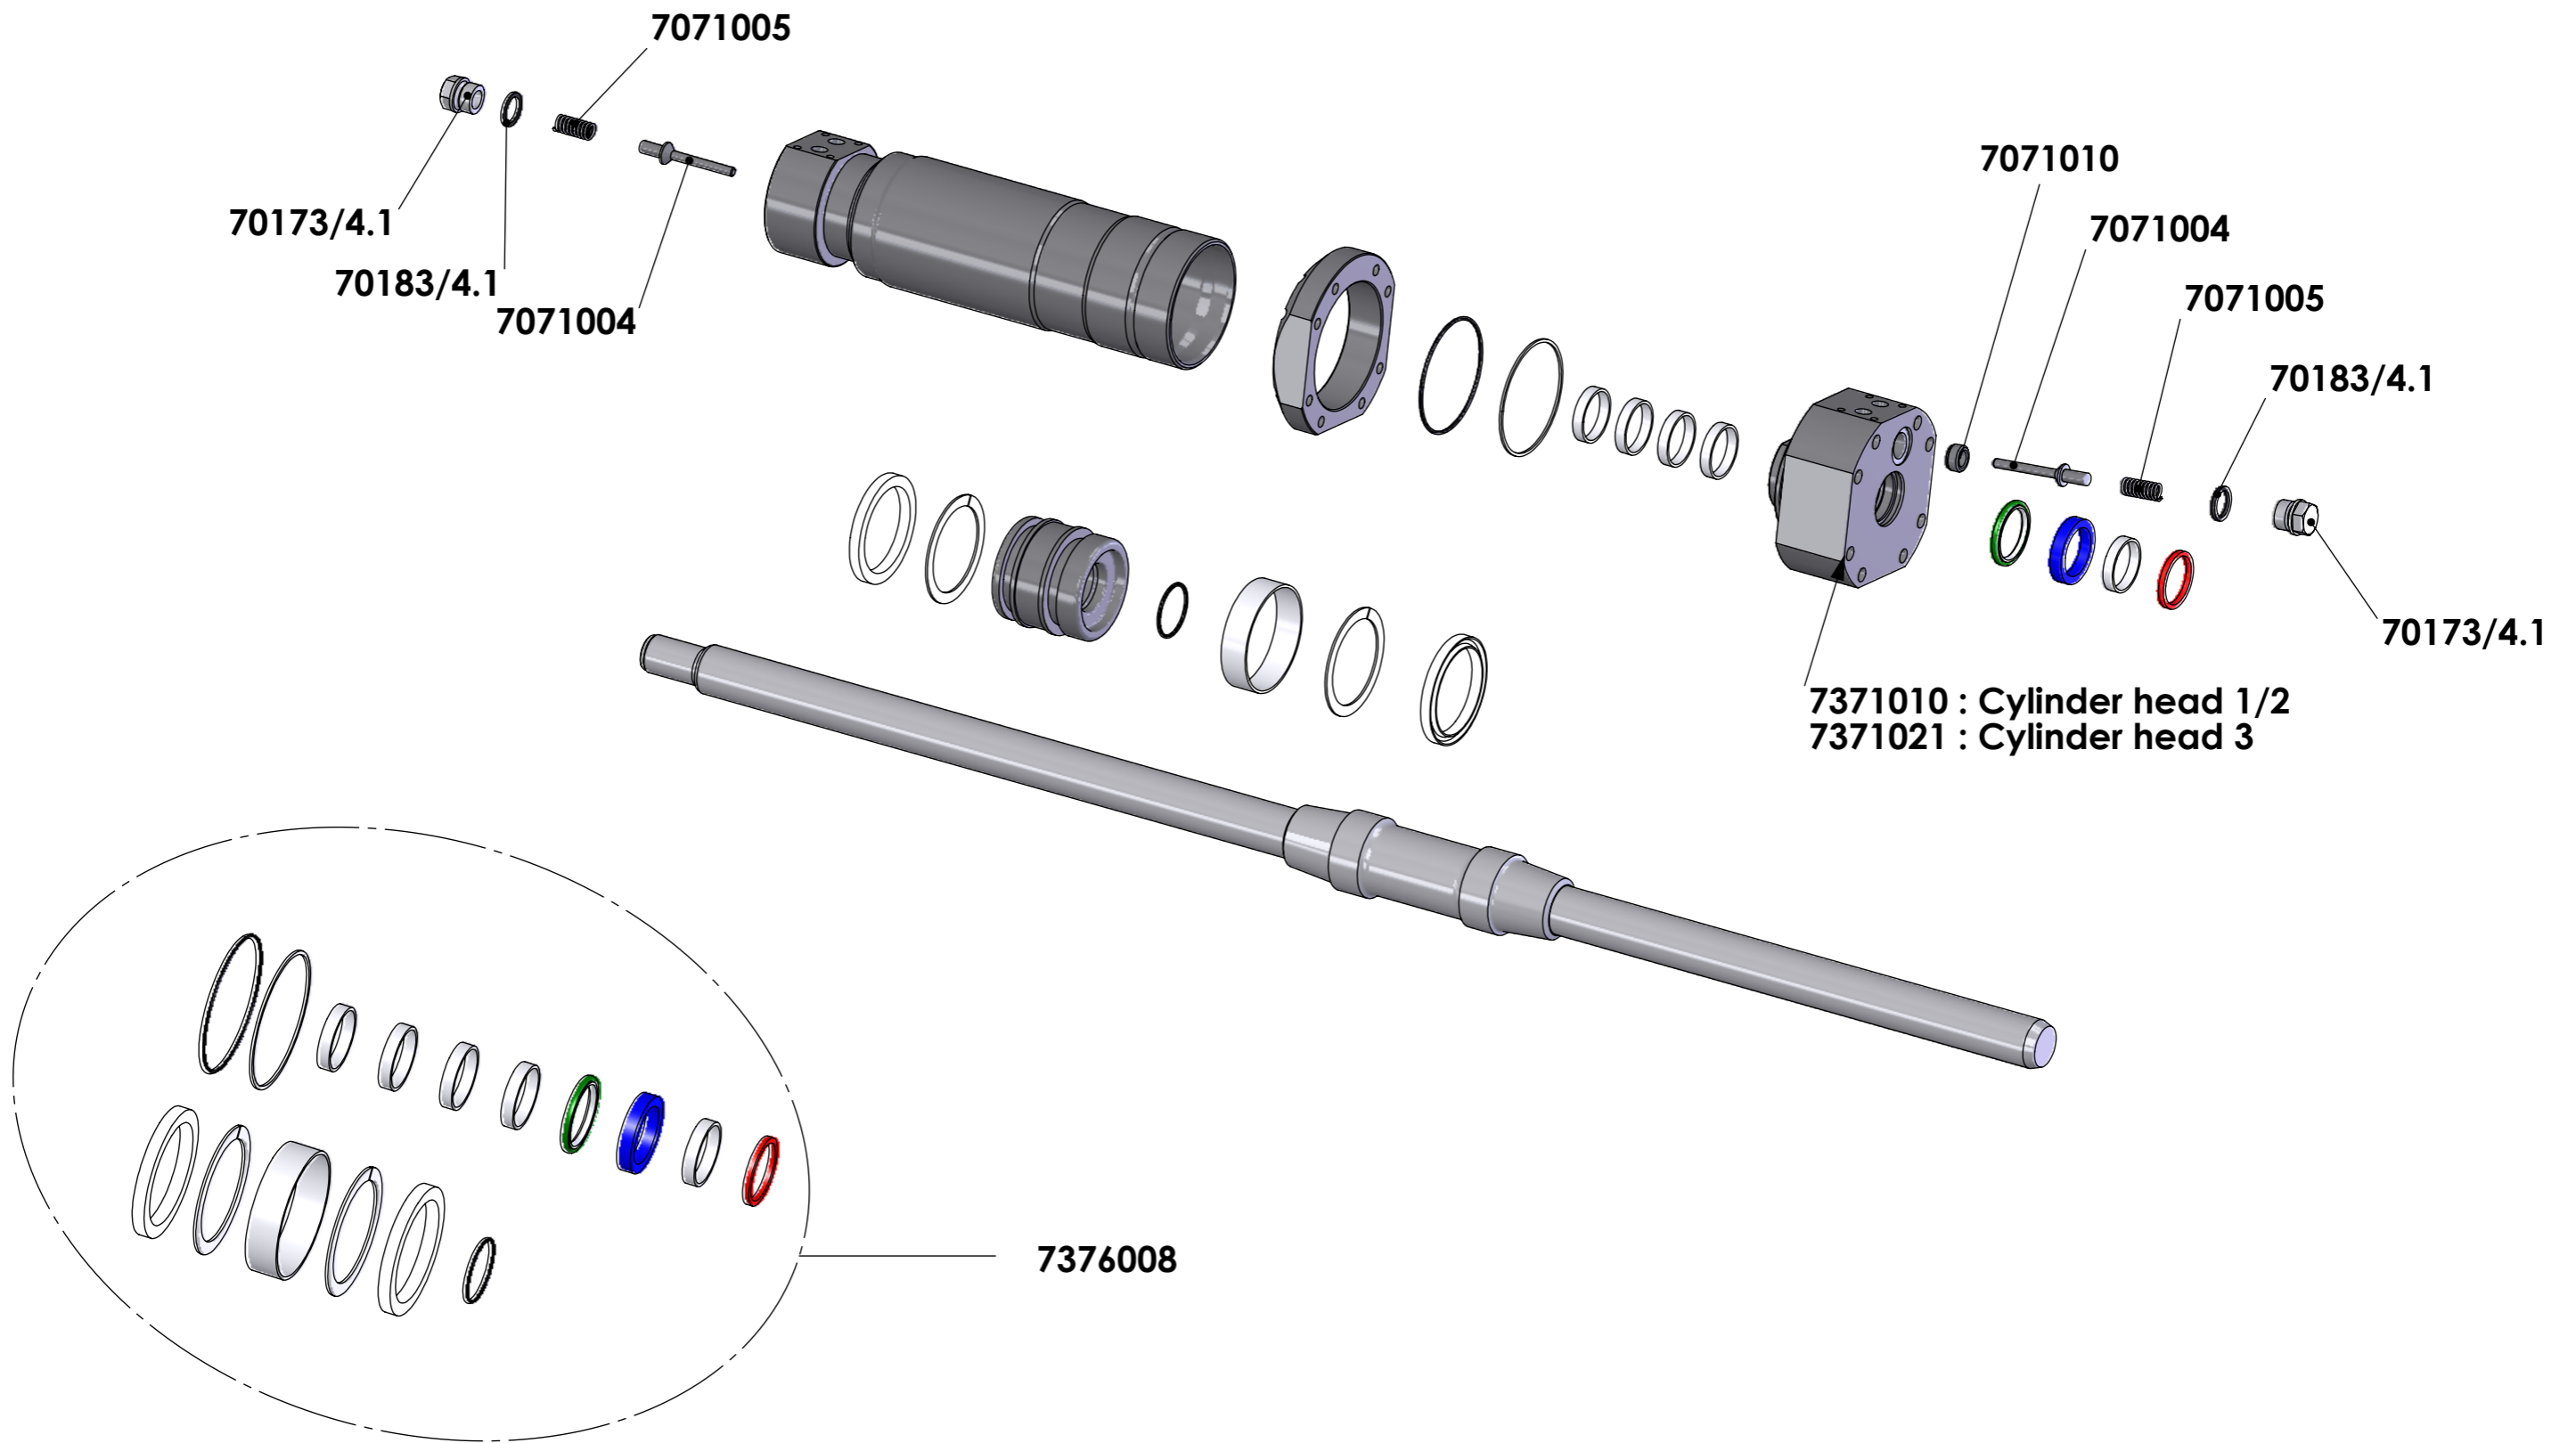

FOR INFORMATION ONLY !