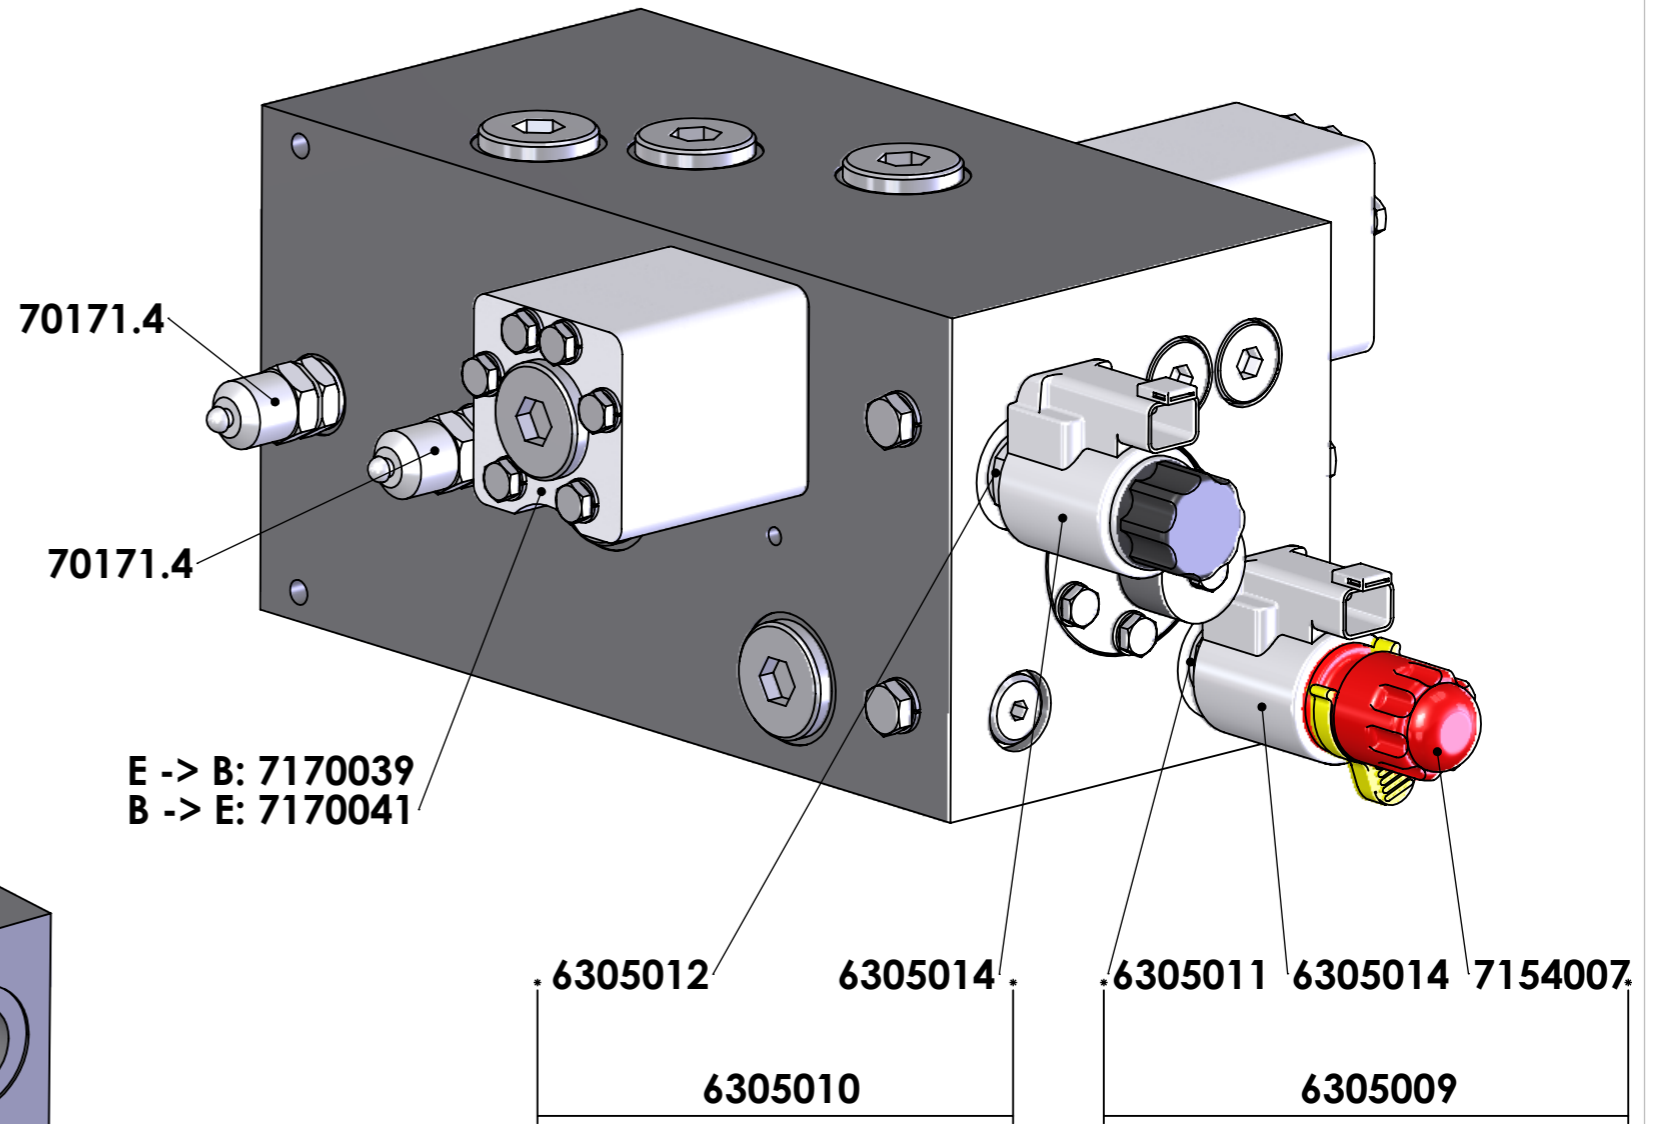

FOR INFORMATION ONLY !