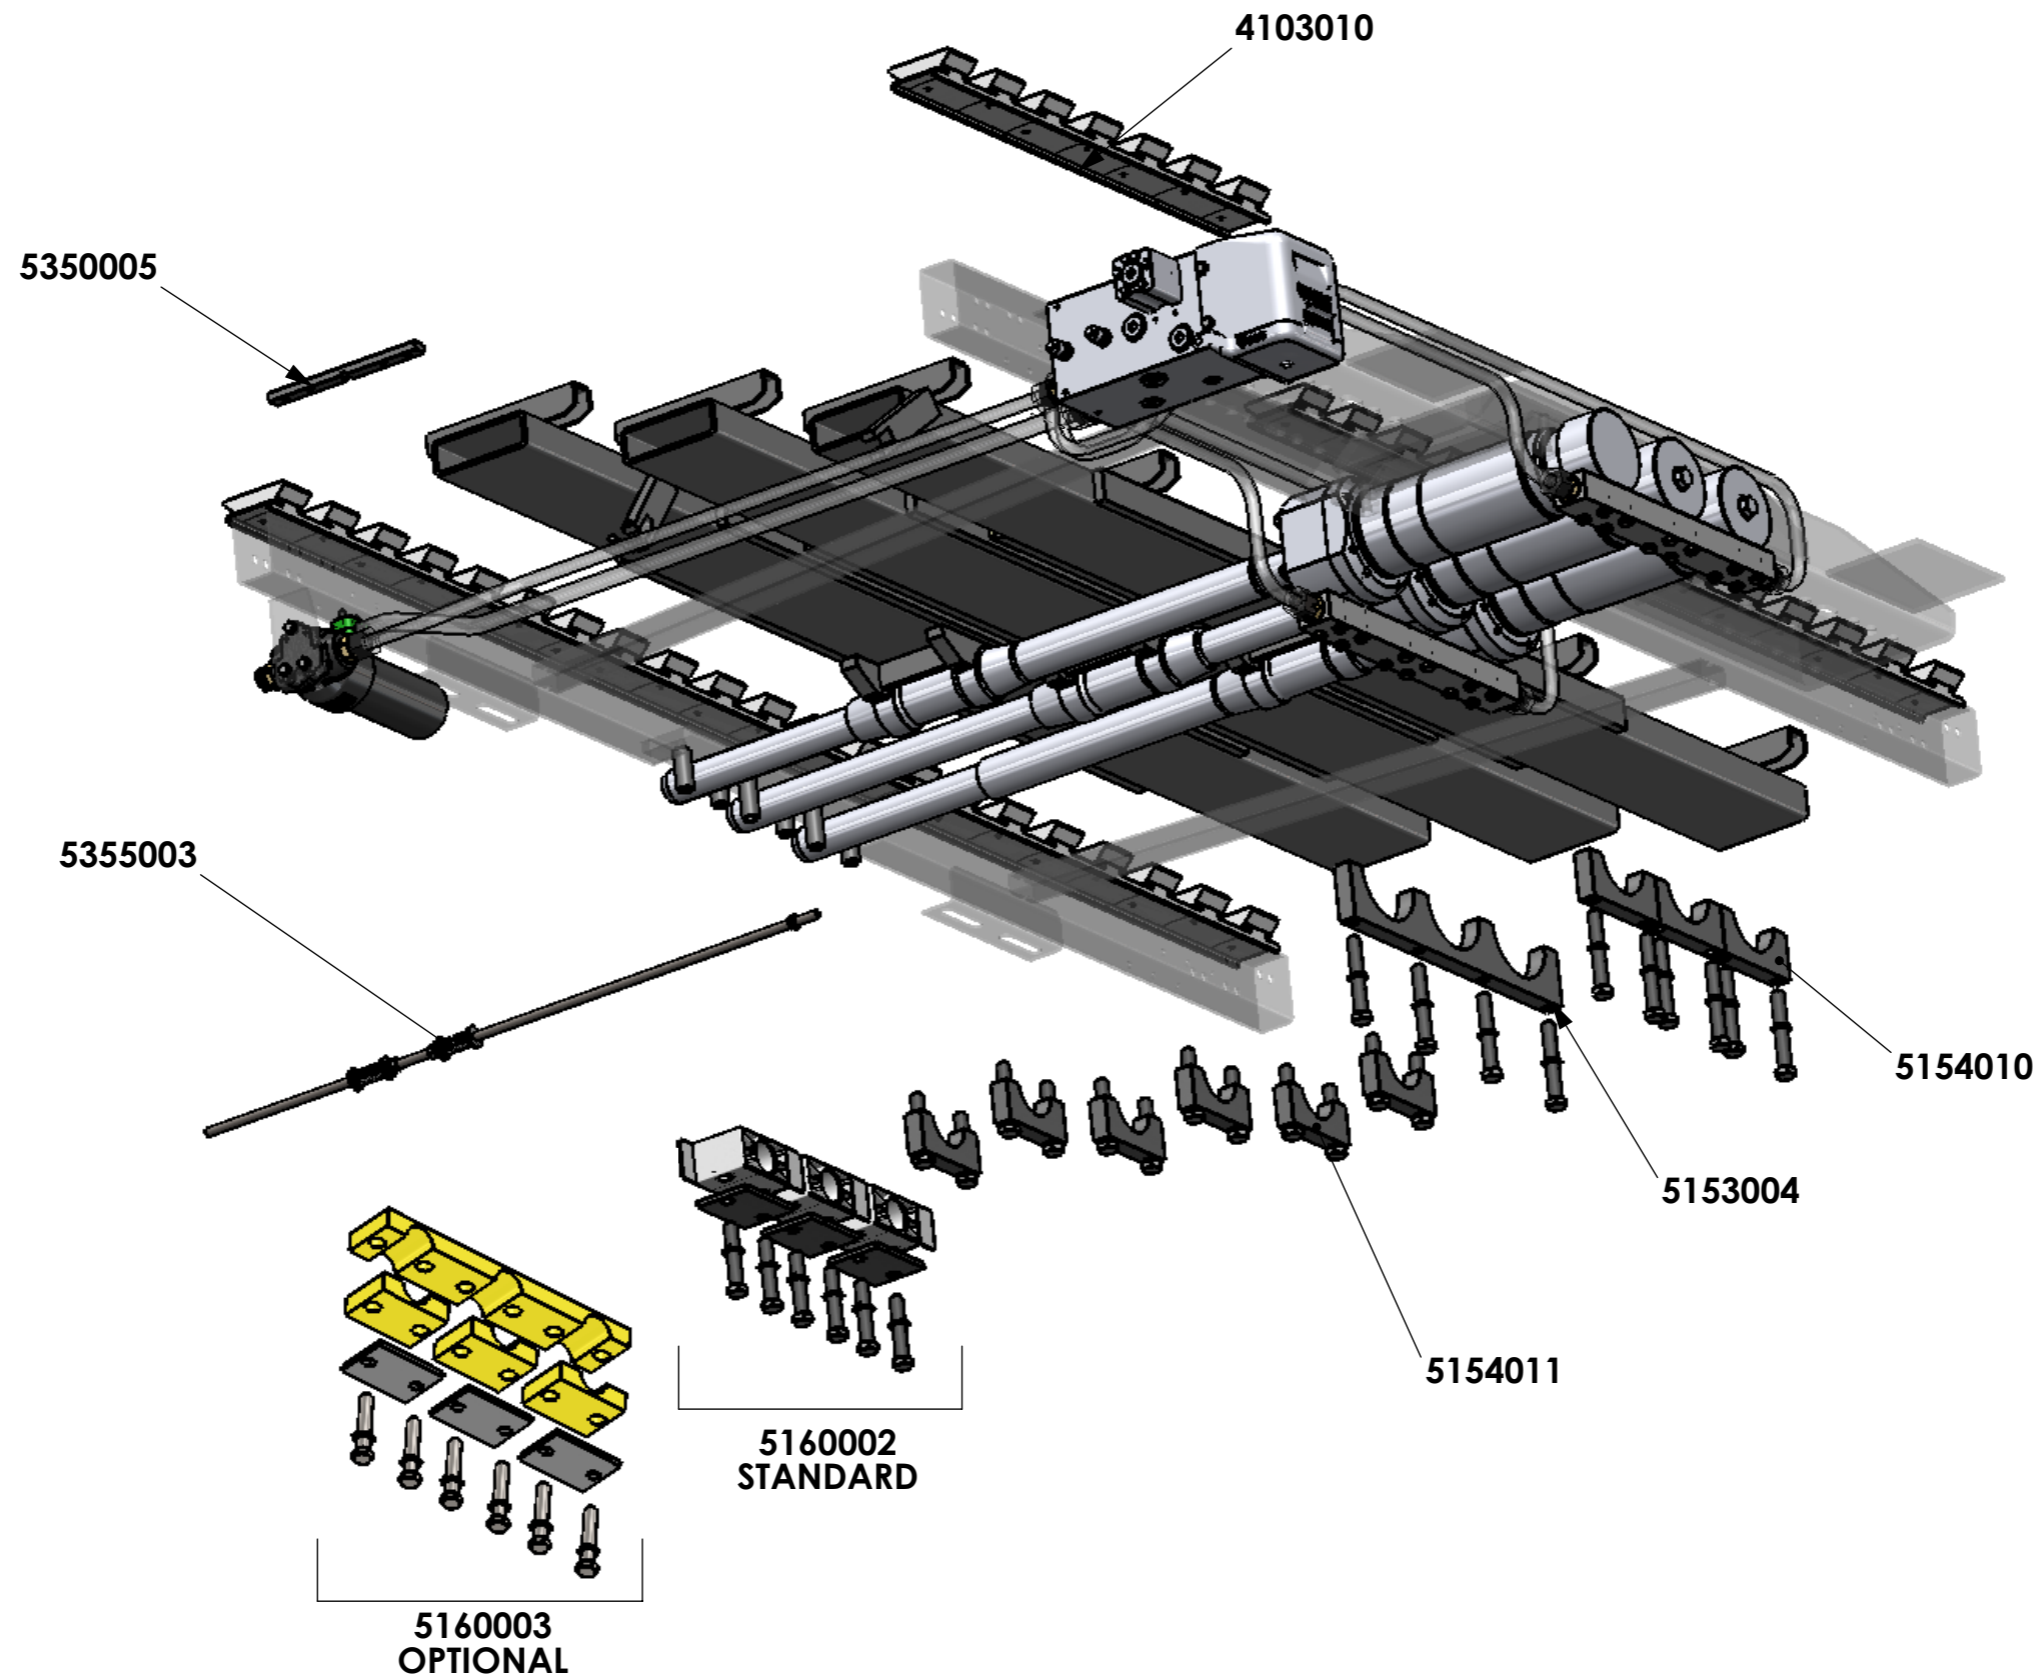

FOR INFORMATION ONLY !