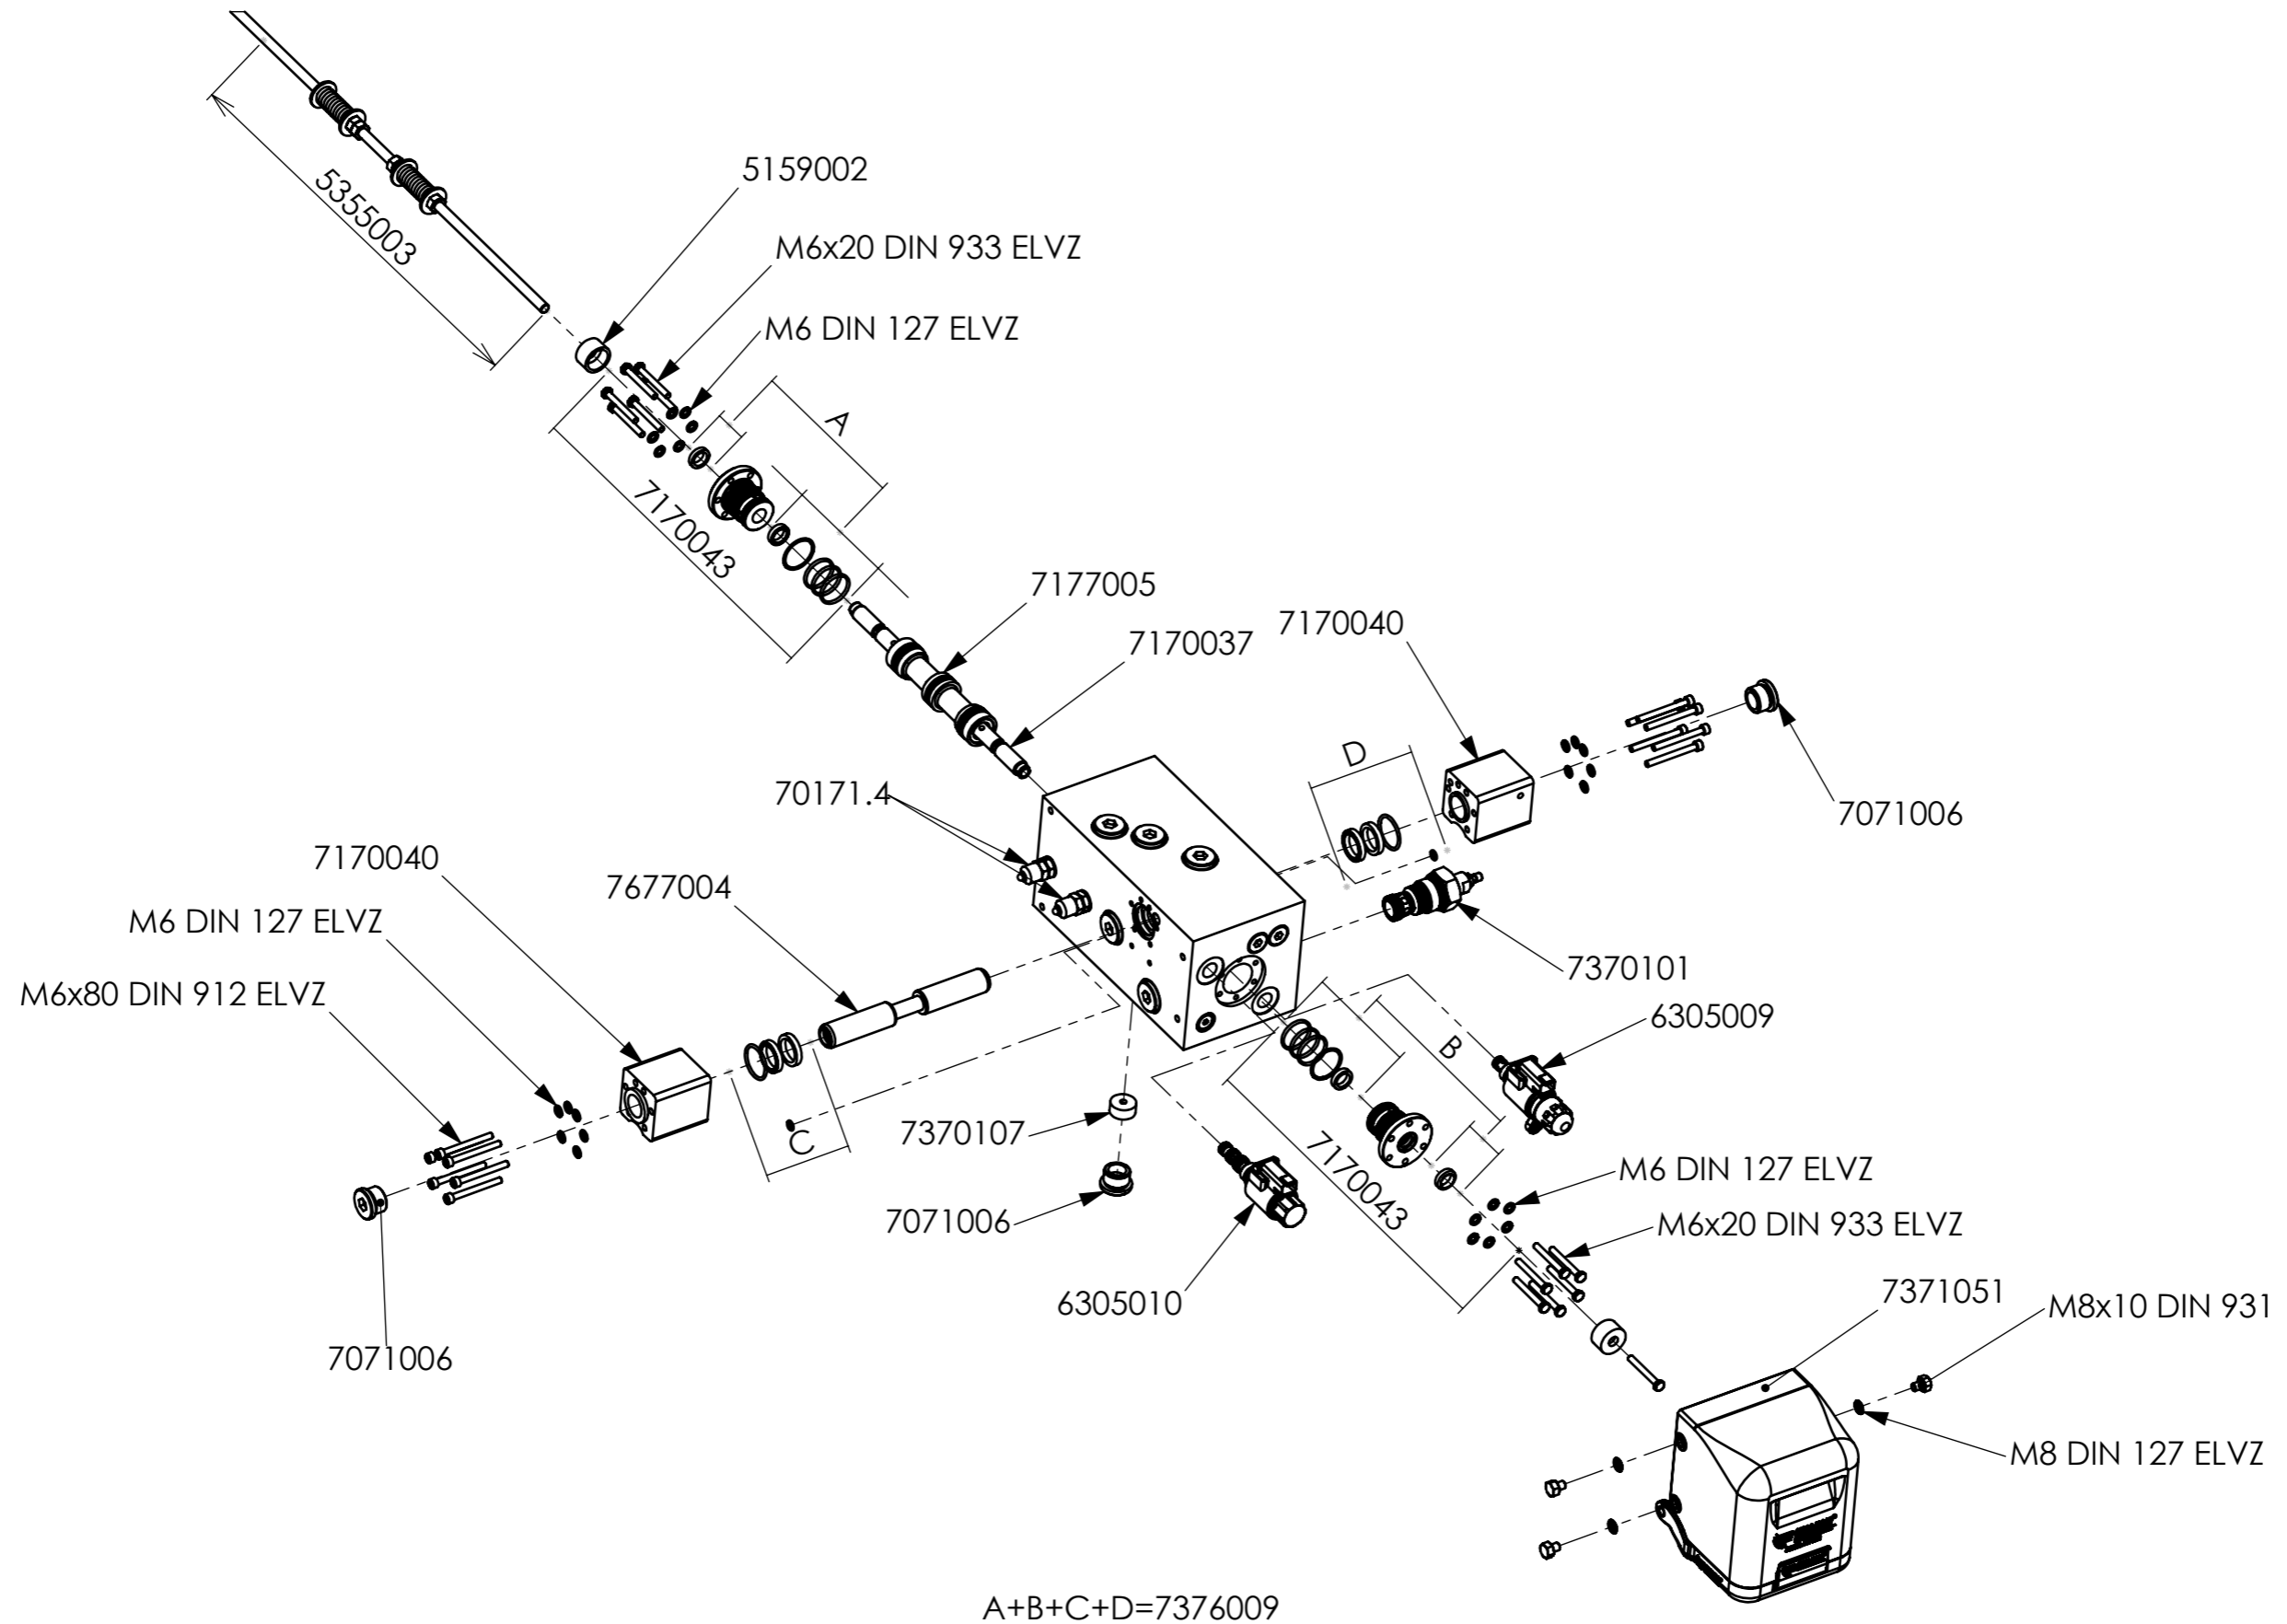

FOR INFORMATION ONLY!