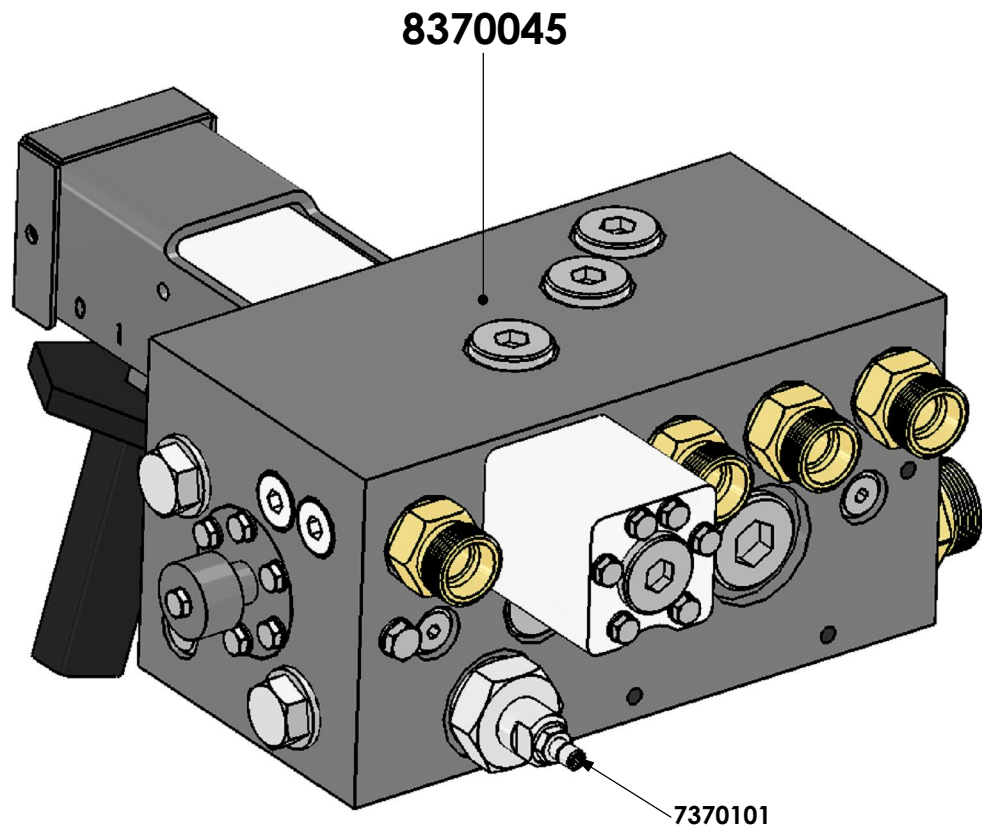

FOR INFORMATION ONLY !