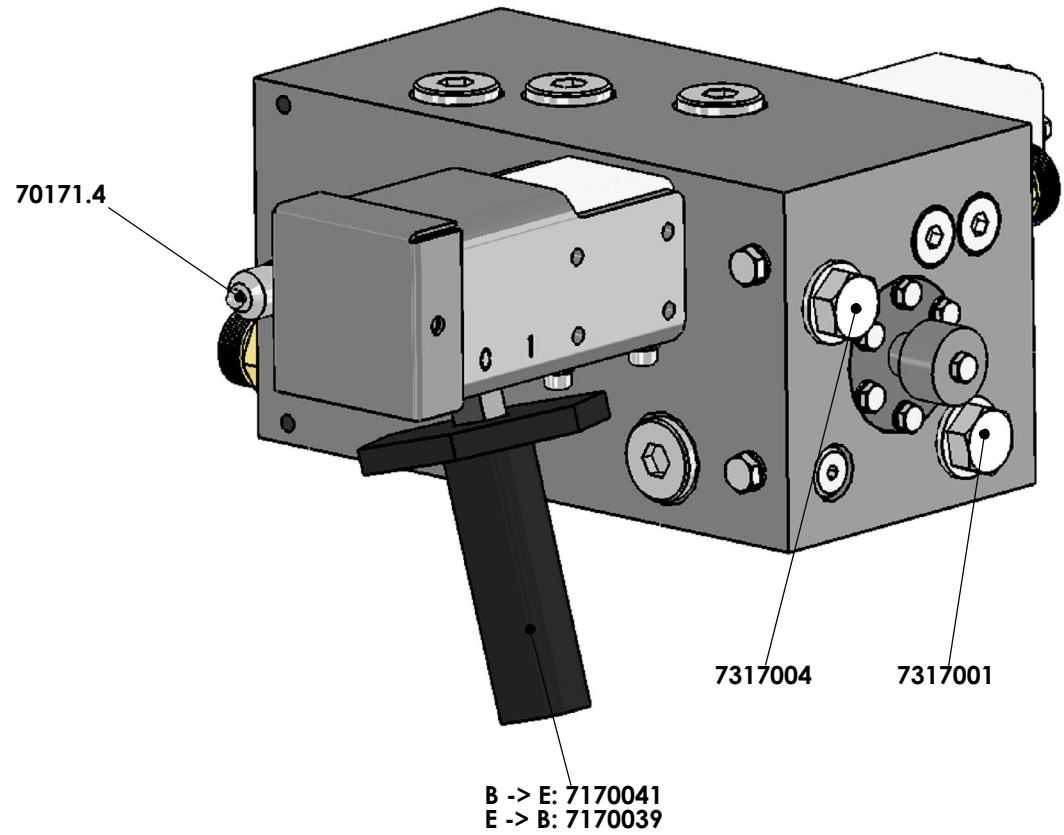

FOR INFORMATION ONLY !