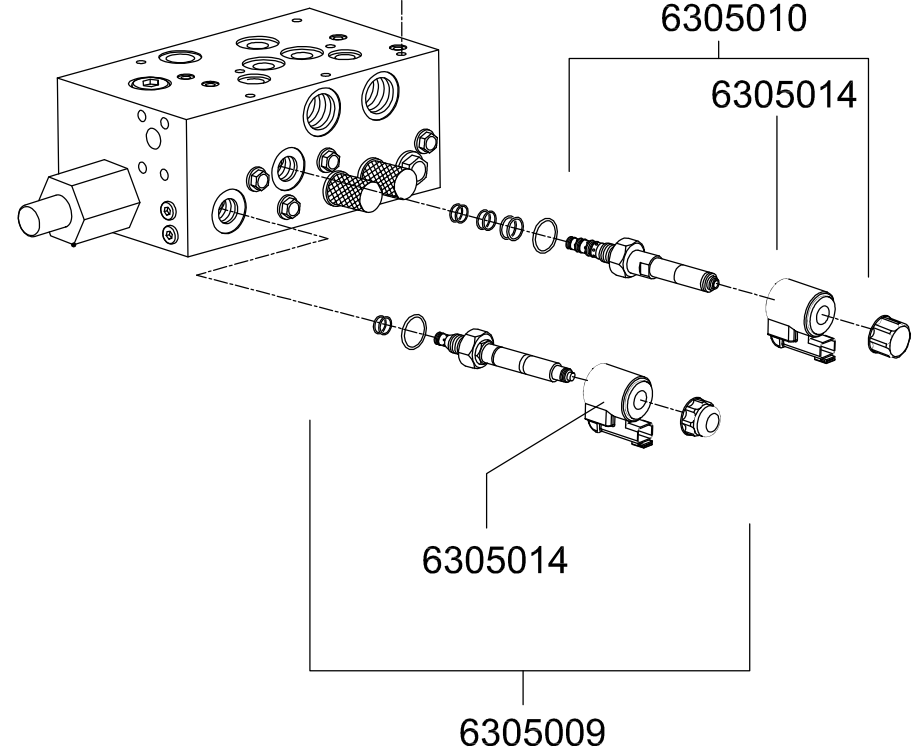

6305010

6305014

6305014

6305009

Cargo Floor B.V.
Byle 14
NL-7741 MK Coevorden
Phone : +31-524-593900
Fax : +31-524-593999
E-mail : info@cargo-floor.com

PROJECT:
Exploded views CF500
SUBJECT:
Besturingsventiel 01

ORDER: --

DATE: 04-05-03

DRAWN: Booi

G	20-12-12	Kader gewijzigd	SK	PAGE
F	21-03-06	6305011 & 6305012 verv.	GRB	1.4
E	23-03-05	Art. nr. 7370002 verwijd.	GRB	
D	17-03-05	Ventielen aanpassen	GRB	DRAWING NUMBER :
C	16-02-04	Extra Imbusbout toev.	GRB	
B	15-01-04	Bed. G02 afft vervallen	MMM	
REV	DATE	CHANGES	BY	

EV50001-CF-206