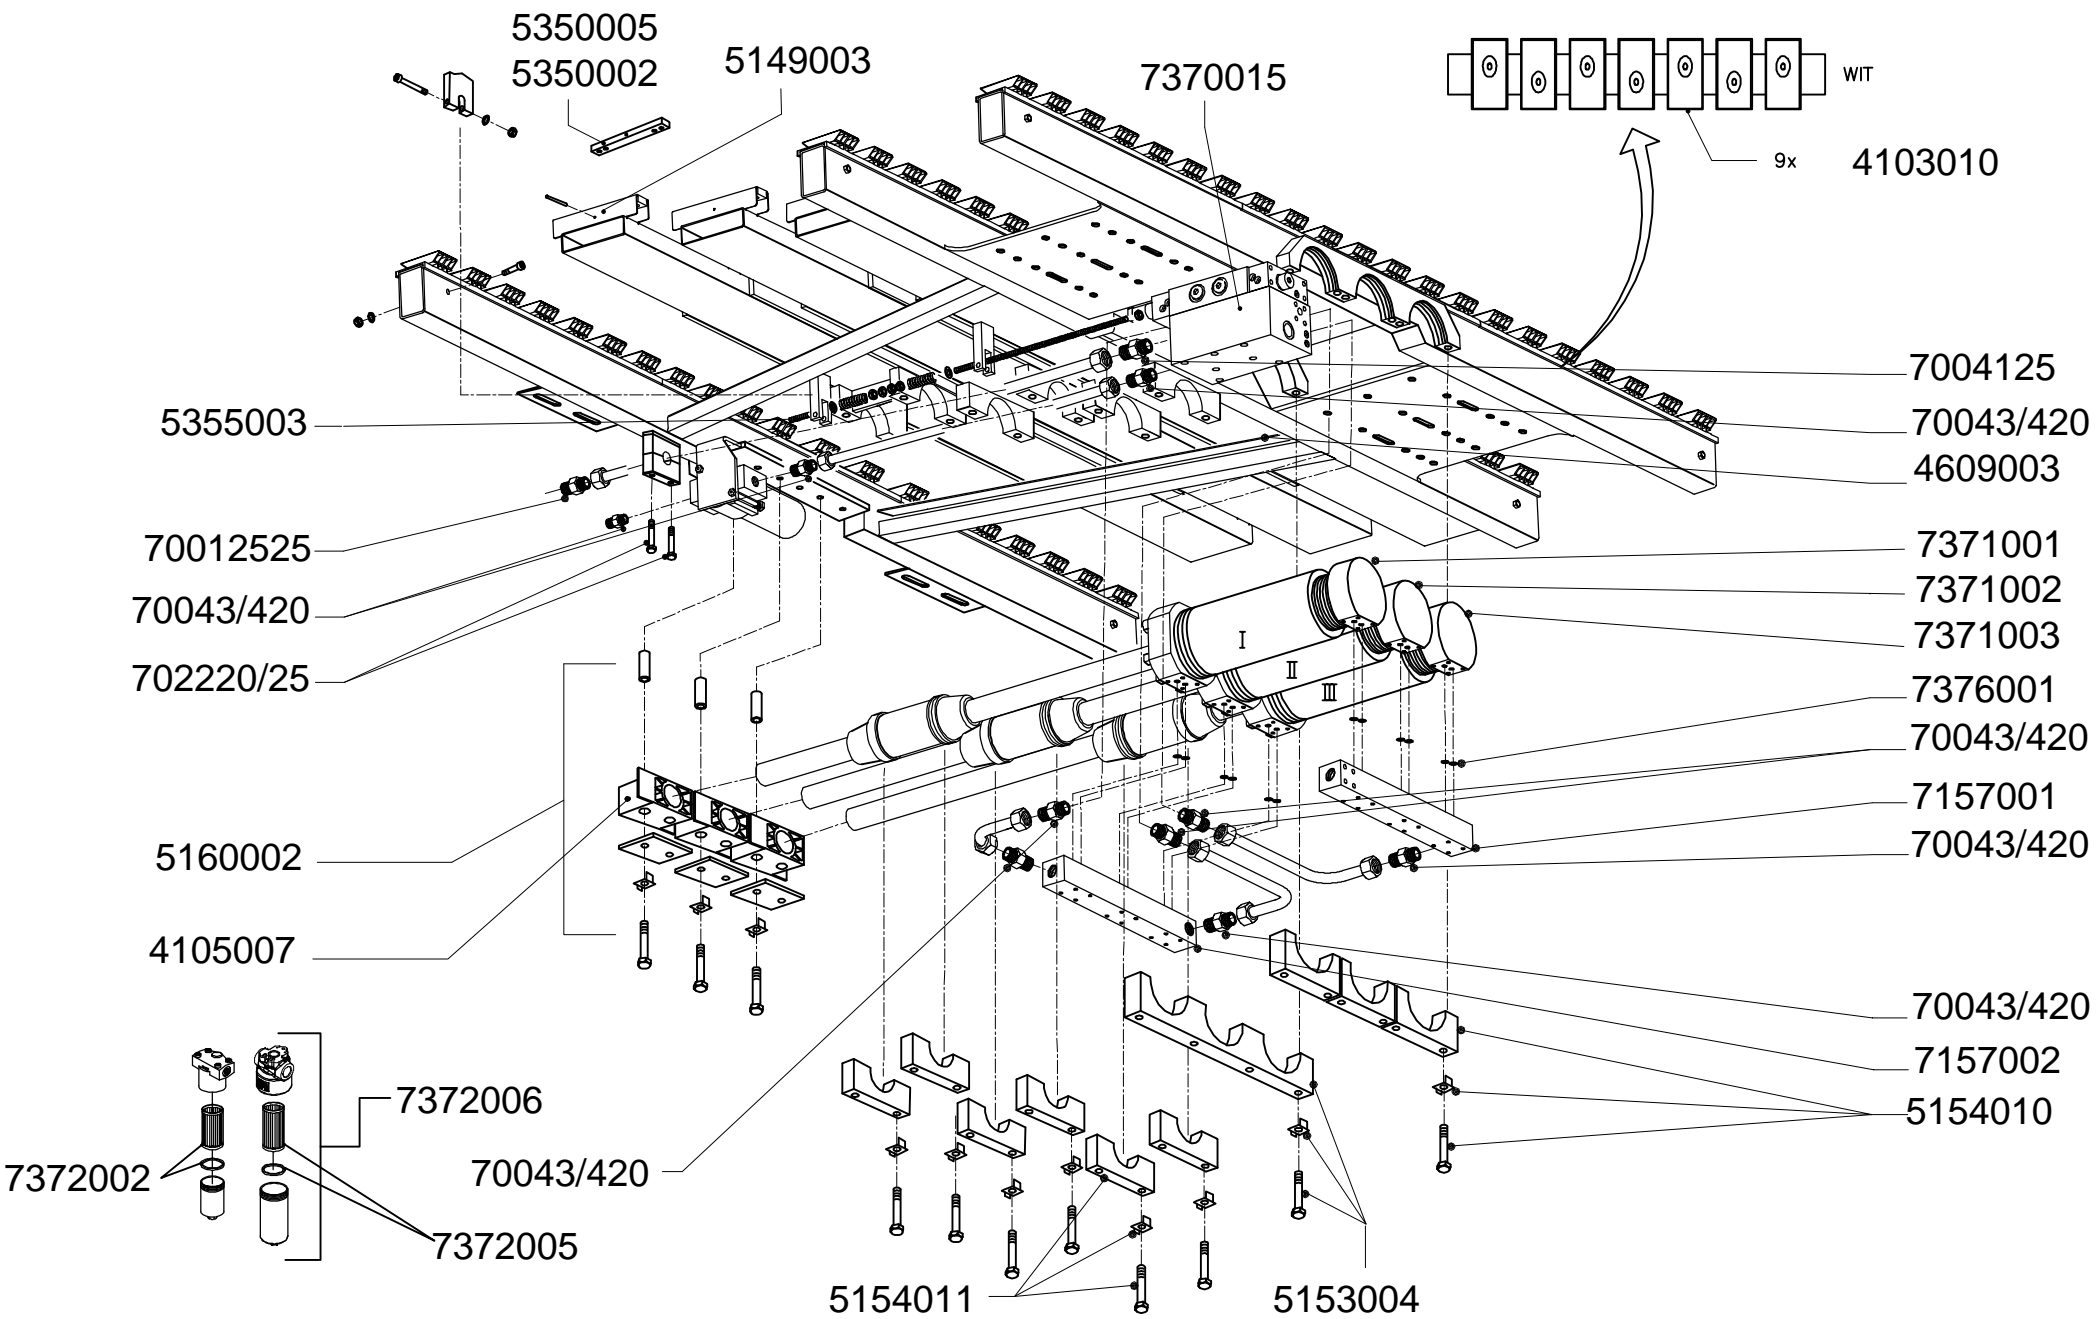

Pagina Seite	Inhoudsopgave BENAMING	Inhaltsverzeichnis BENENNUNG
1.1	Samenstelling CF500 SL systeem	Zusammenbau CF500 SL System
1.2	Besturingsventiel 01 "E"	Steuerventil 01 "E"
1.3	Besturingsventiel 01 "B"	Steuerventil 01 "B"
1.4	Besturingsventiel / magneten	Steuerventil / Spule
1.5	Cilinder	Zylinder
	Wijzigingen voorbehouden. Geldigheid prijslijst gedurende het aangegeven kalenderjaar, waarbij altijd de actuele prijs in het Cargo Floor B.V. computersysteem geldt, het is raadzaam vooraf de actuele prijs bij Cargo Floor B.V. te checken.	Änderungen vorbehalten. Diese Preisliste ist gültig während des angegebenen Kalenderjahres, wobei immer der aktuellsten Preis, die das Cargo Floor Computersystem angibt, gilt. Wir raten deswegen vorab uns zu kontaktieren um zu kontrollieren ob der Preis noch stimmt.