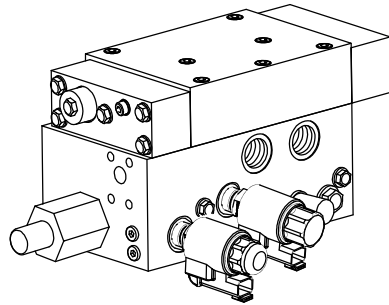

7370015

Afdichtingsset :7376002
Seals :7376002
Abdichtung :7376002
Entacher :7376002

7370101

6305010

6305014

6305014

6305009

Cargo Floor B.V.
Byle 14
NL-7741 MK Coevorden
Phone : +31-524-593900
Fax : +31-524-593999
E-mail : info@cargo-floor.com

PROJECT:
Exploded views CF500
SUBJECT:
Besturingsventiel 01

ORDER: --

DATE: 04-05-03

DRAWN: Booi

G	20-12-12	Kader gewijzigd	SK	PAGE
F	21-03-06	6305011 & 6305012 verv.	GRB	1.4
E	23-03-05	Art. nr. 7370002 verwijd.	GRB	
D	17-03-05	Ventielen aanpassen	GRB	DRAWING NUMBER :
C	16-02-04	Extra Imbusbout toev.	GRB	
B	15-01-04	Bed. G02 afft vervallen	MMM	
REV	DATE	CHANGES	BY	

EV50001-CF-206