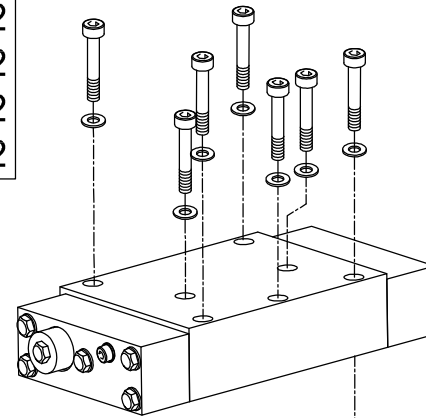

Afdichtingsset :7376002
Seals :7376002
Abdichtung :7376002
Entacher :7376002

7370101