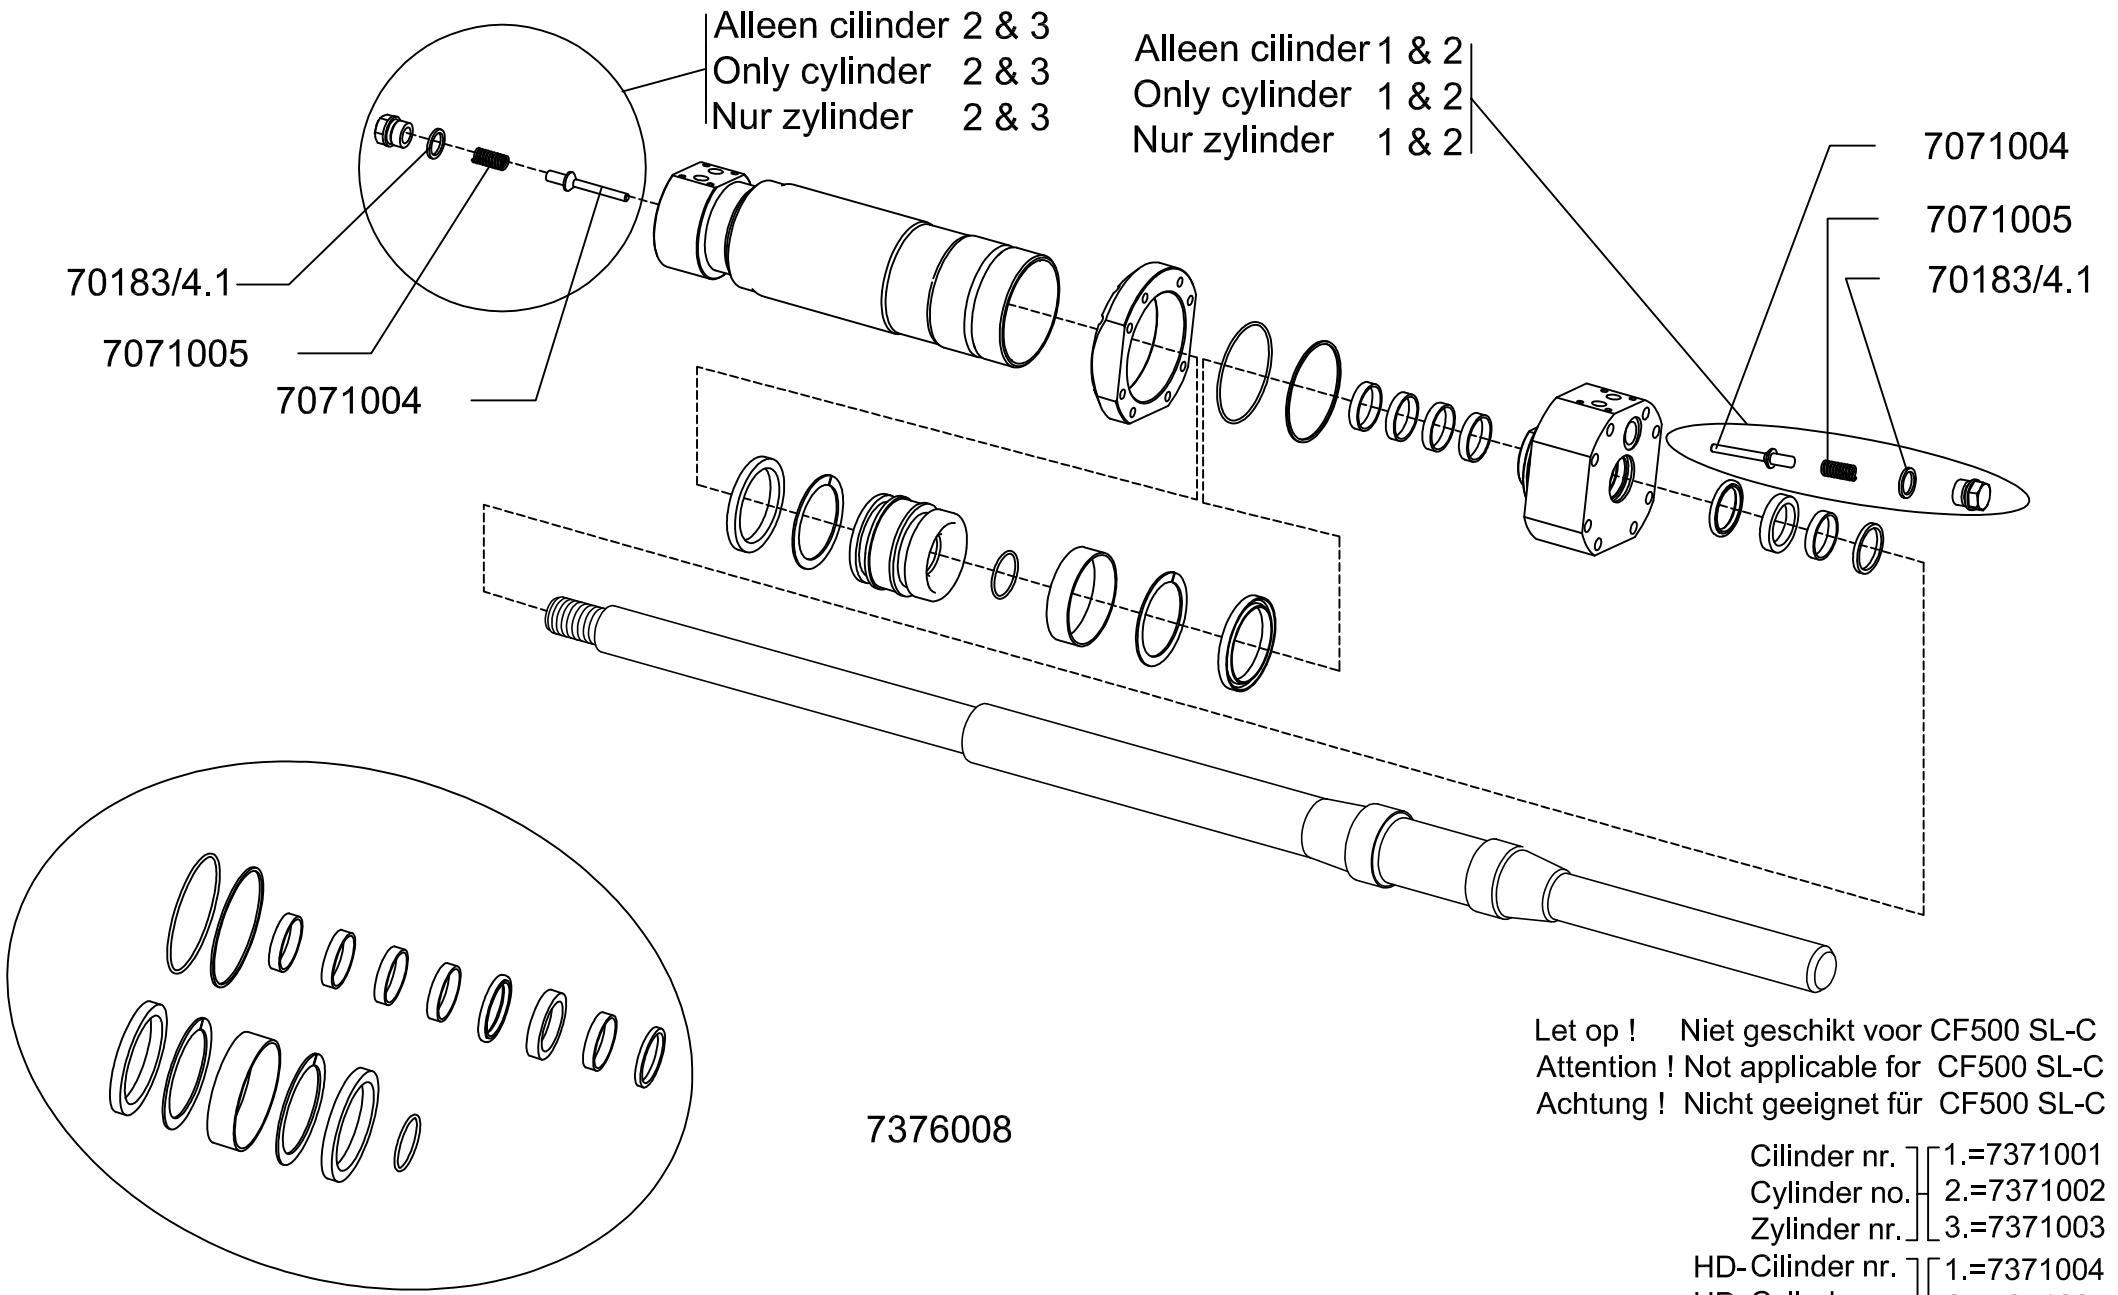

Alleen cilinder 2 & 3
Only cylinder 2 & 3
Nur zylinder 2 & 3

Alleen cilinder 1 & 2
Only cylinder 1 & 2
Nur zylinder 1 & 2

7071004
7071005
70183/4.1

70183/4.1

7071005

7071004

7376008

Let op ! Niet geschikt voor CF500 SL-C
Attention ! Not applicable for CF500 SL-C
Achtung ! Nicht geeignet für CF500 SL-C

Cilinder nr.	1.=7371001
Cylinder no.	2.=7371002
Zylinder nr.	3.=7371003
HD-Cilinder nr.	1.=7371004
HD-Cylinder no.	2.=7371005
HD-Zylinder nr.	3.=7371006