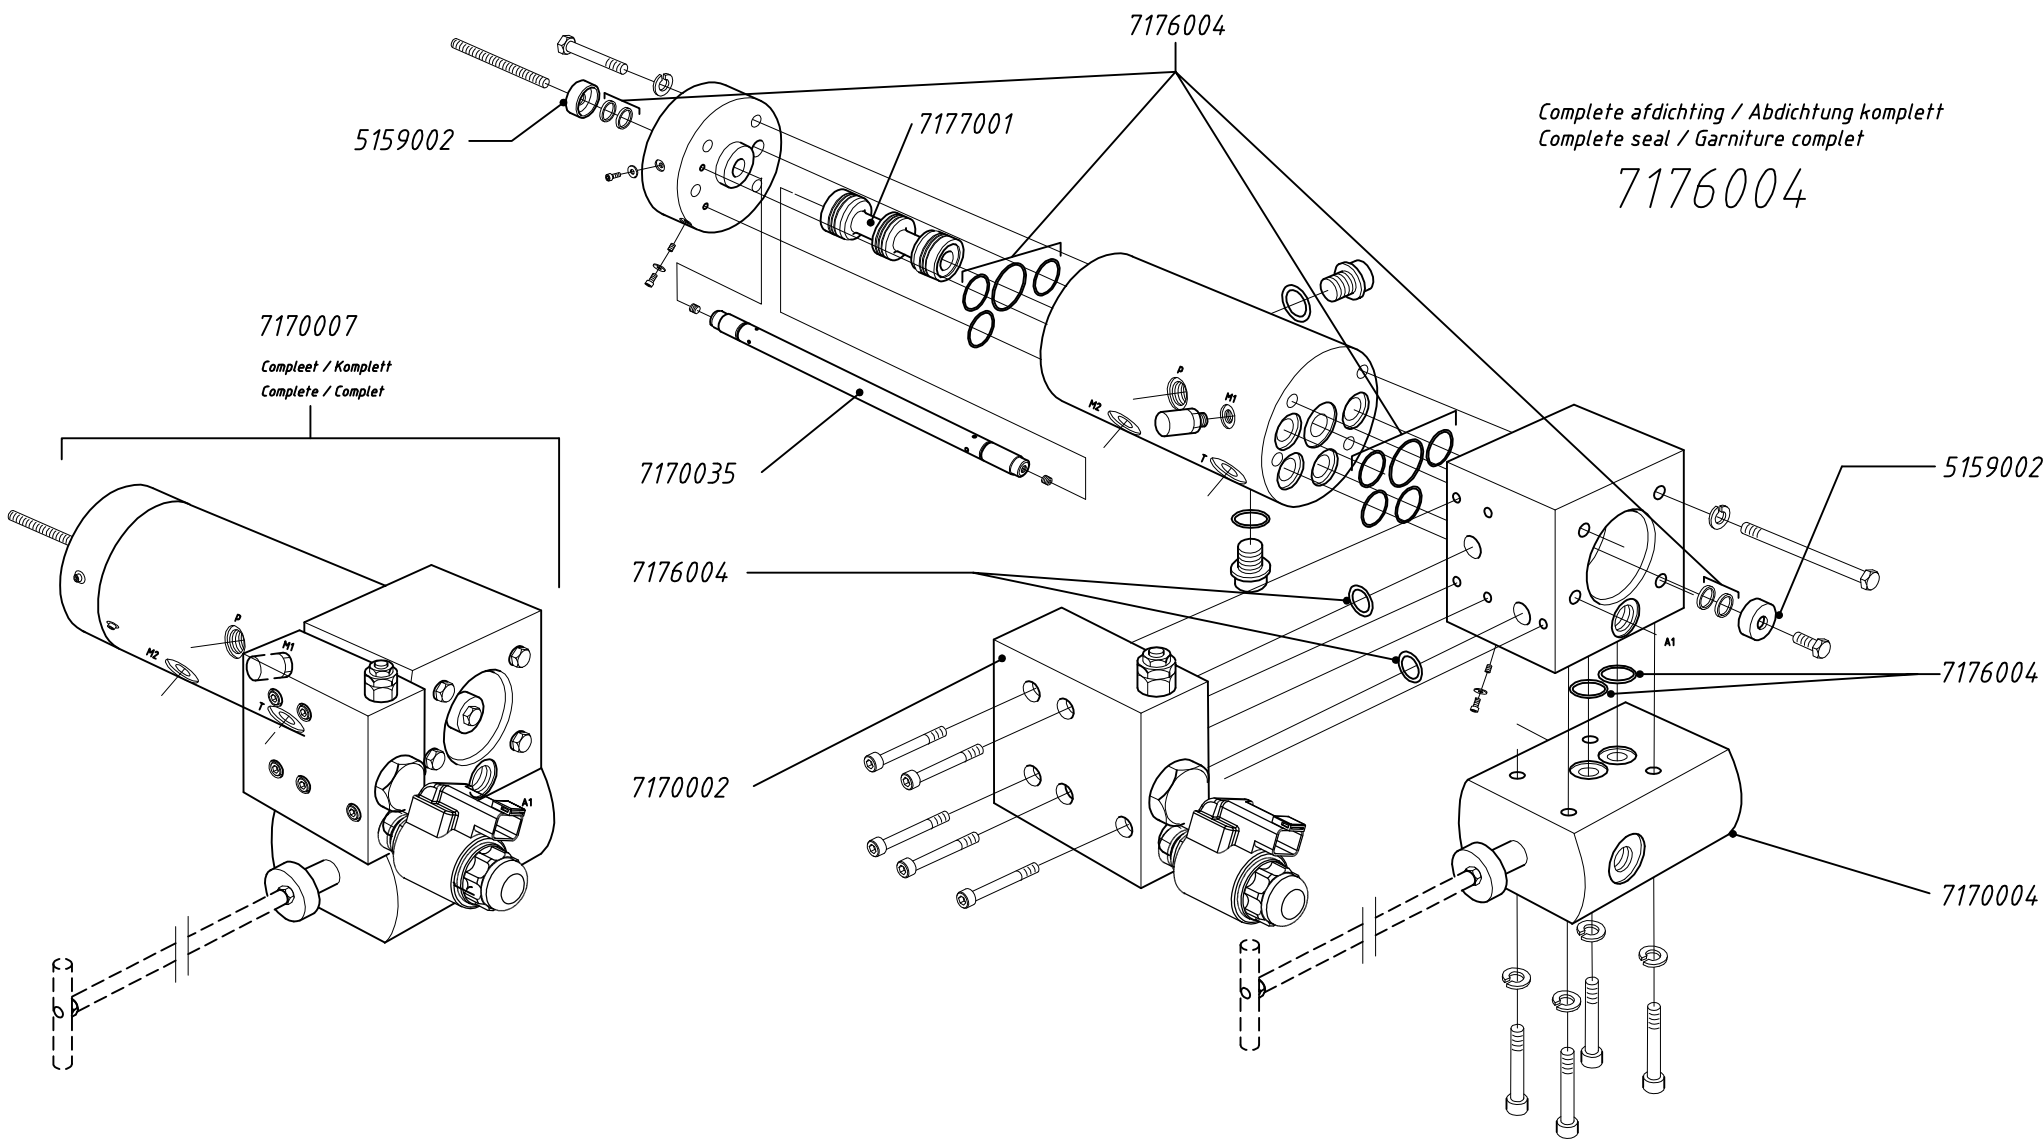

Phone: +31-524-593900 Fax: +31-524-593999

Cargo Floor B.V.
Byte 14
NL-7741 MK Coevorden
P.O. Box 271
NL-7740 AG Coevorden
E-mail: info@cargofloor.nl

PROJECT:
Explode views 2002
SUBJECT:
CF300 - Combiventiel

ORDER: ...
DATE: 18-02-02
DRAWN: Boof (TA)

C	28-11-13	Aanzicht verwijderd	SK
B	14-01-11	Art.nrs. toegevoegd	MP
A	23-03-05	2/2 ventiel aanpassen	S.R.B.
REV	DATE	CHANGES	BY

PAGE
2
DRAWING NUMBER :
EV30001-CF-203