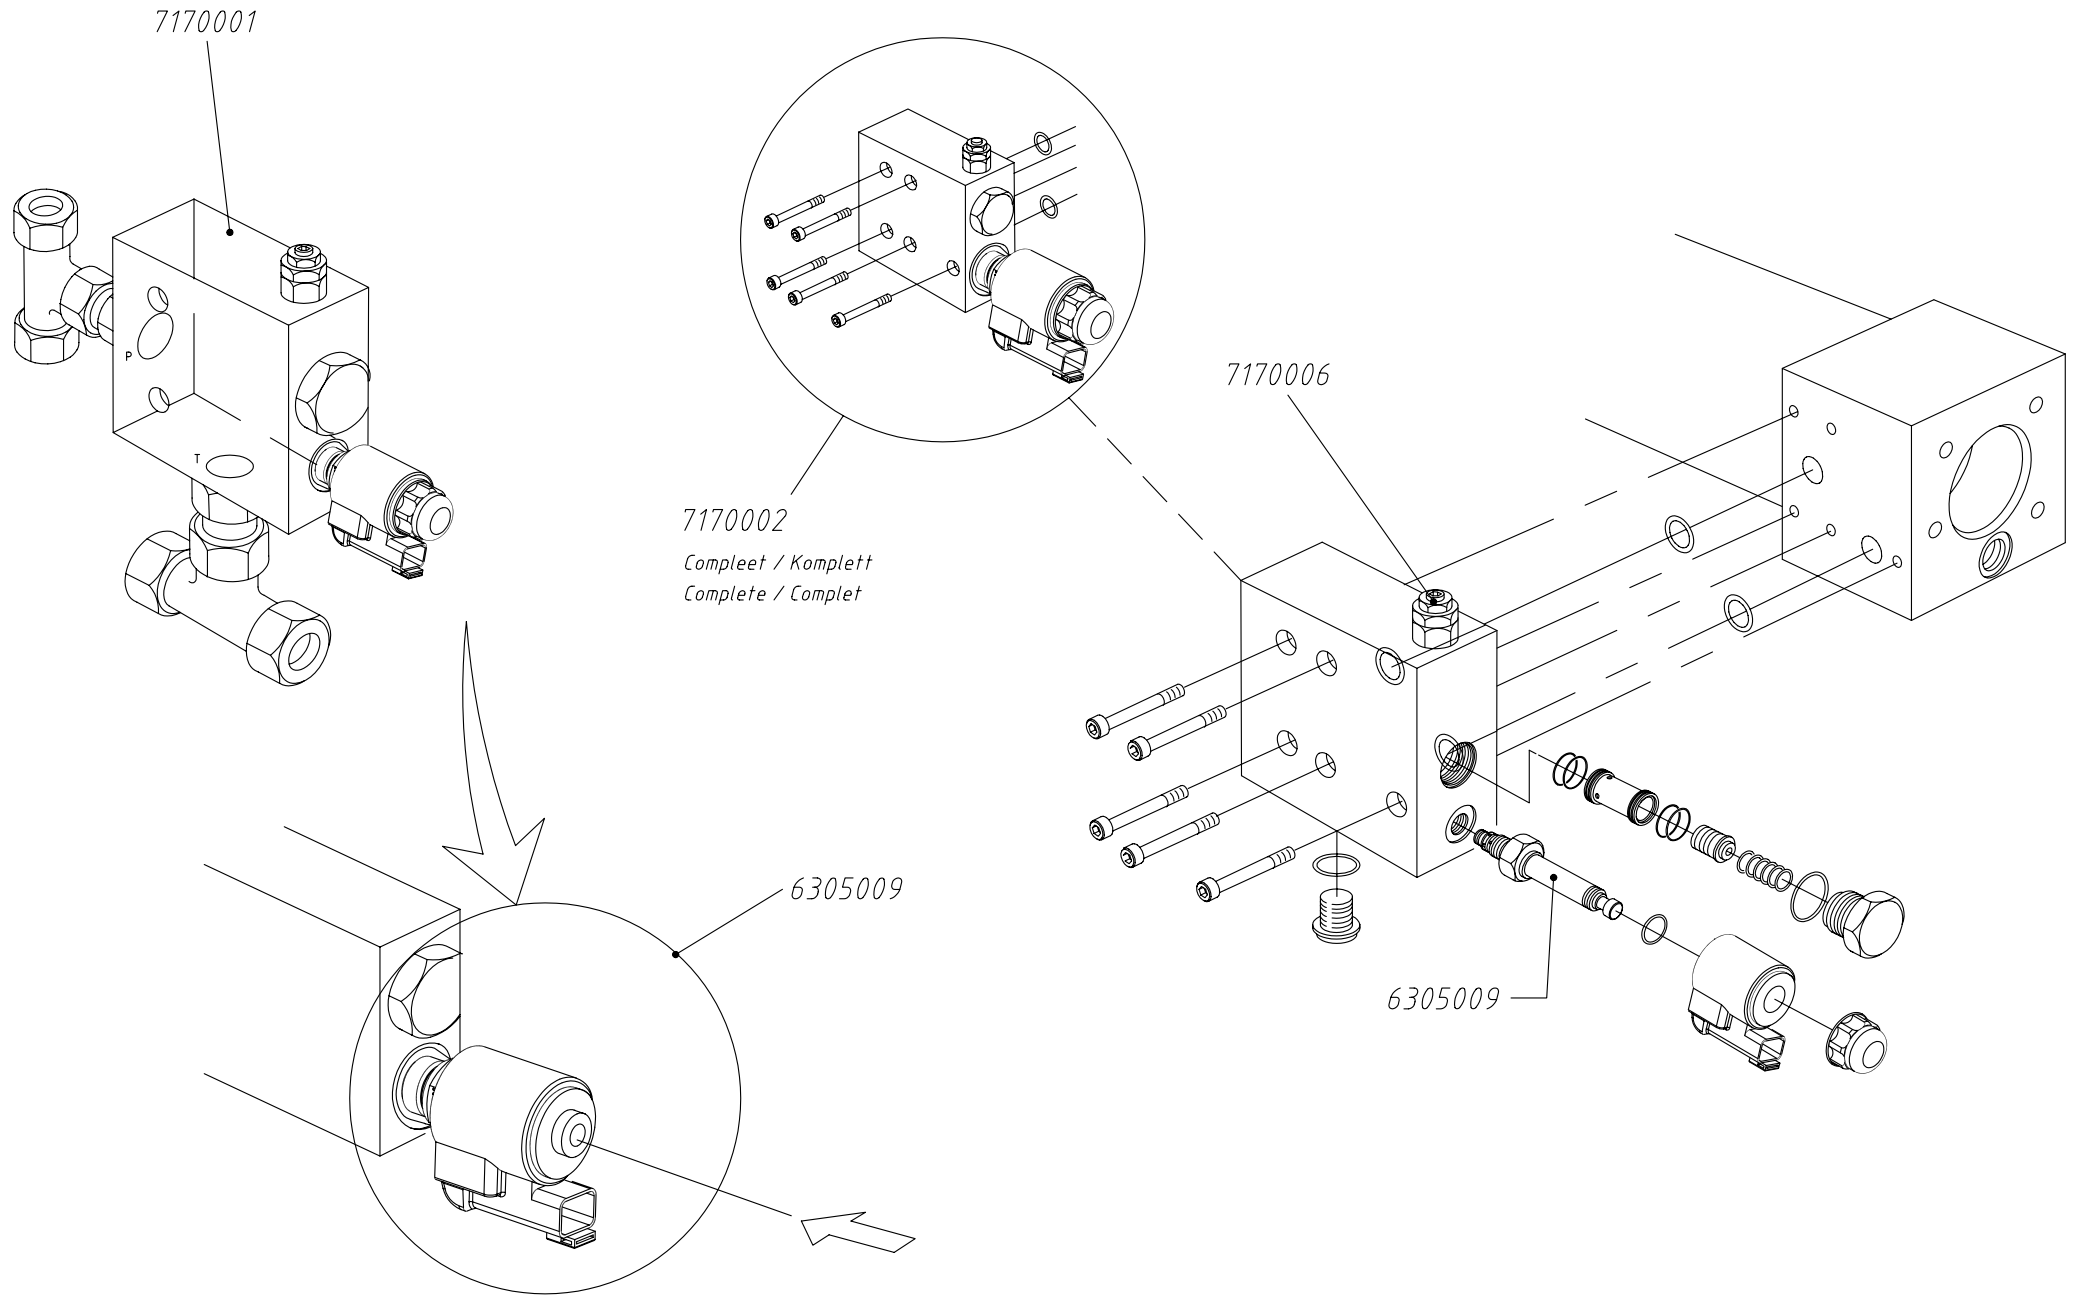

Cargo Floor B.V.
Byte 14
NL-7741 MK Coevorden
P.O. Box 271
NL-7740 AG Coevorden
E-mail: info@cargofloor.nl

ISO 9001 - 2000
Certified company

PROJECT:
Exploded views 2002

SUBJECT:
CF300 - Afschakelventiel

ORDER: ...

DATE: 18-02-02

DRAWN: Booi (TA)

D	14-01-08	Afd. met Stirromatic	N.M.
C	23-03-05	2/2 ventiel wijzigen	B.R.B.
B	27-10-03	7170006 was 7070006	B.R.B.
A	01-09-03	Code magneet wijzigen	B.R.B.
REV	DATE	CHANGES	BY

PAGE
3

DRAWING NUMBER :
EV30001-CF-204

Phone: +31-524-593900 Fax: +31-524-593999