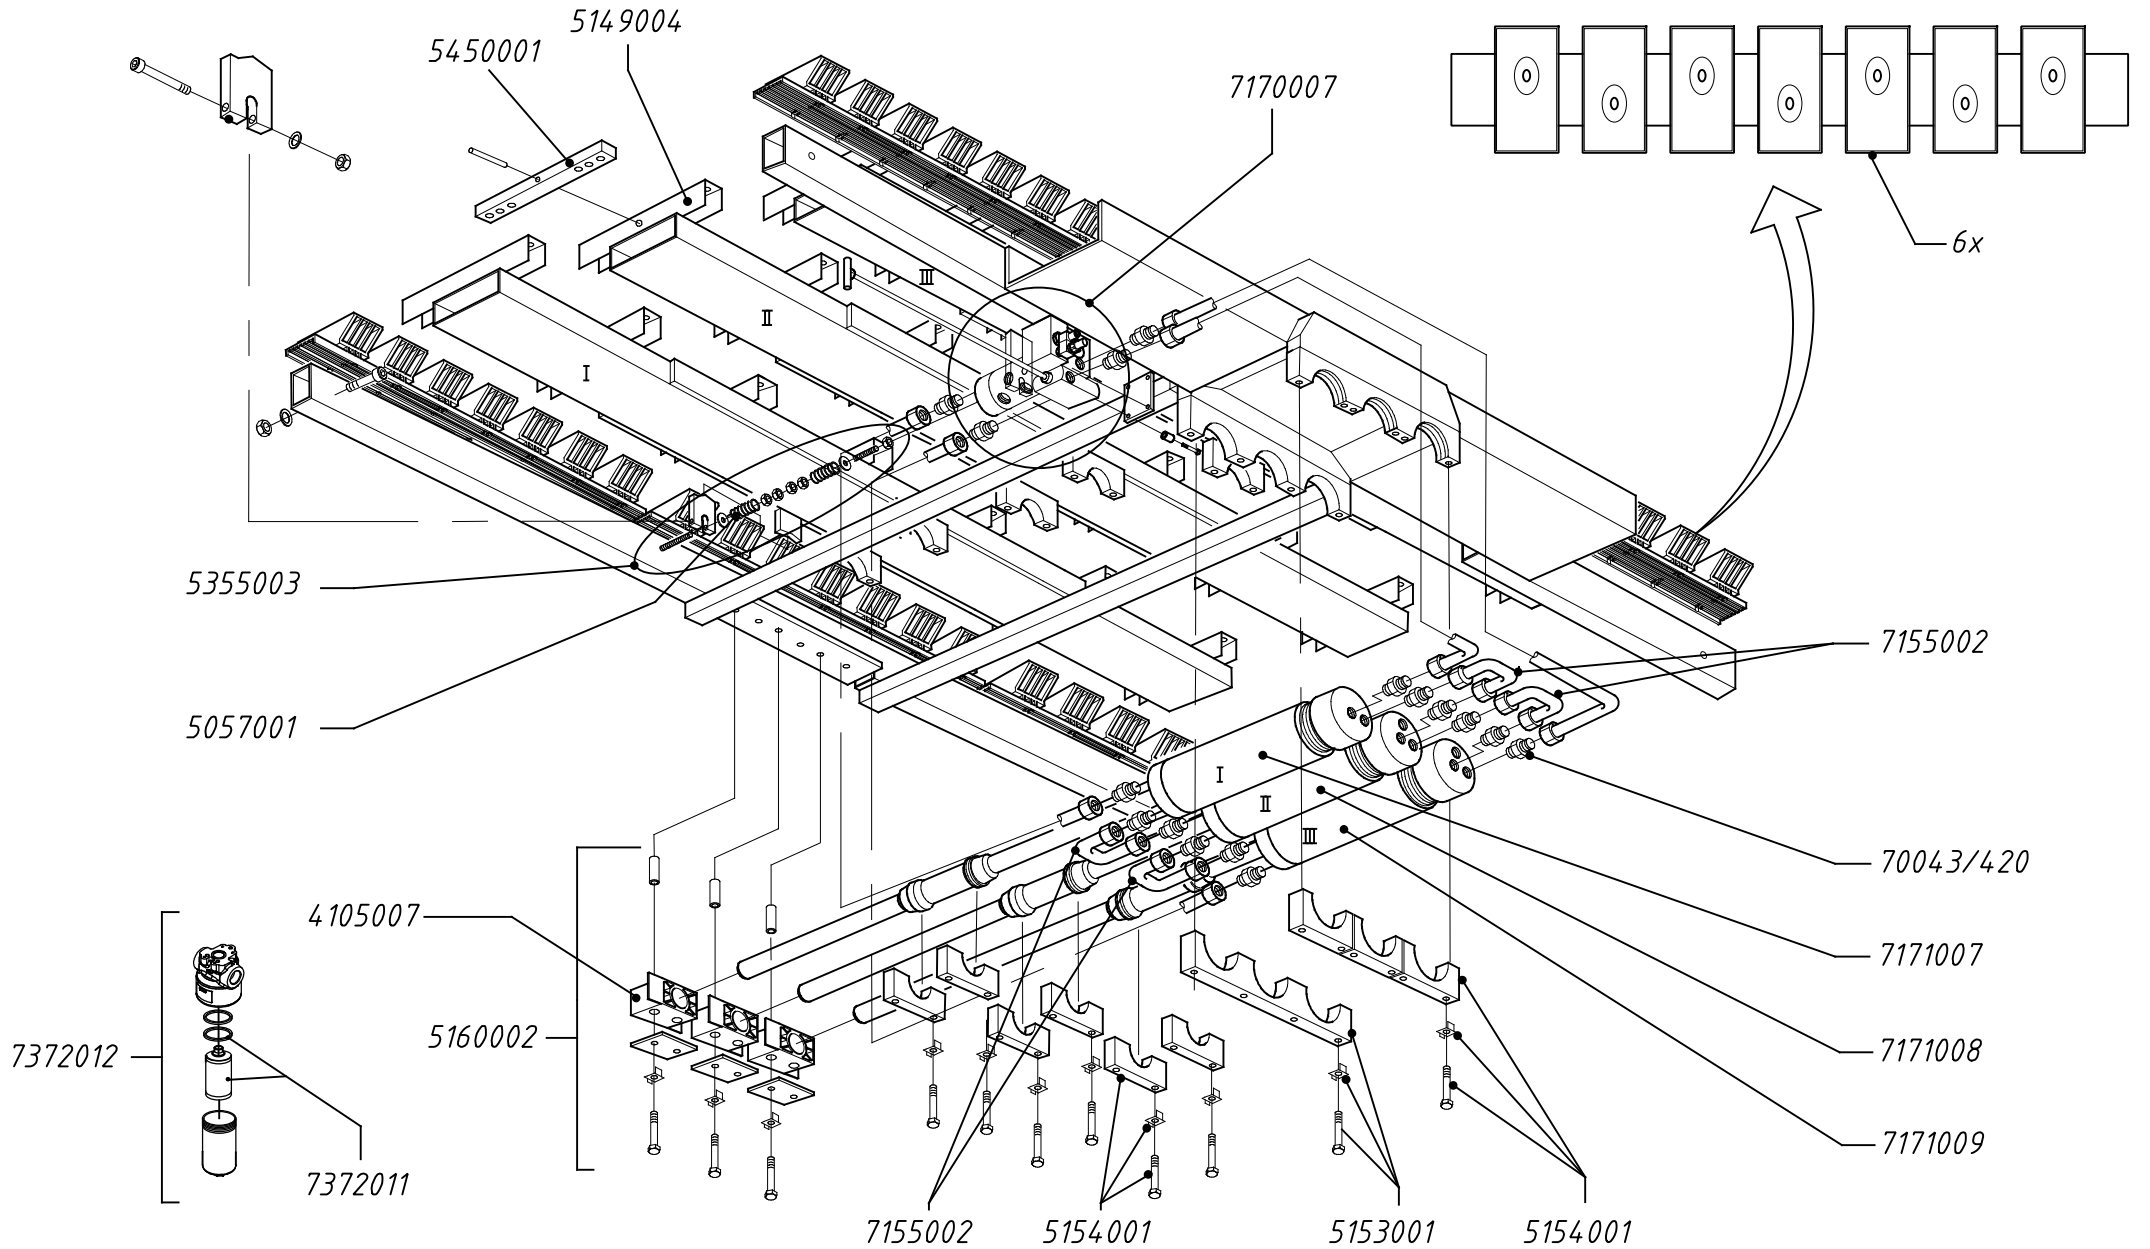

FOR INFORMATION ONLY !

Cargo Floor B.V.
Byte 14
NL-7741 MK Coevorden
Phone: +31 524 593 900
E-mail: info@cargo-floor.com

PROJECT:
Exploded views CF300

SUBJECT:
CF300-21-112 Wide-Body

ORDER: ...

DATE: 18-02-02

DRAWN: Boof (TA)

REV	DATE	CHANGES	NO	PAGE
M	09-07-20	Filter changed	NM	1
L	18-11-13	Filter toegevoegd	NM	
K	31-01-11	Artikelnr. veranderd	HZ	
J	06-01-11	Geleidingssel art. aangep.	NM	
I	28-06-10	5151002 + 4105006	NM	
H	03-03-09	5150002 opgedeeld	HZ	
			BY	

DRAWING NUMBER :
EV30001-CF-202

Wide-Body

THIS DRAWING IS THE PROPERTY OF CARGO FLOOR B.V. AND MUST NOT BE COPIED OR REPRODUCED WITHOUT THEIR WRITTEN AUTHORITY (ISO 18016:2016)