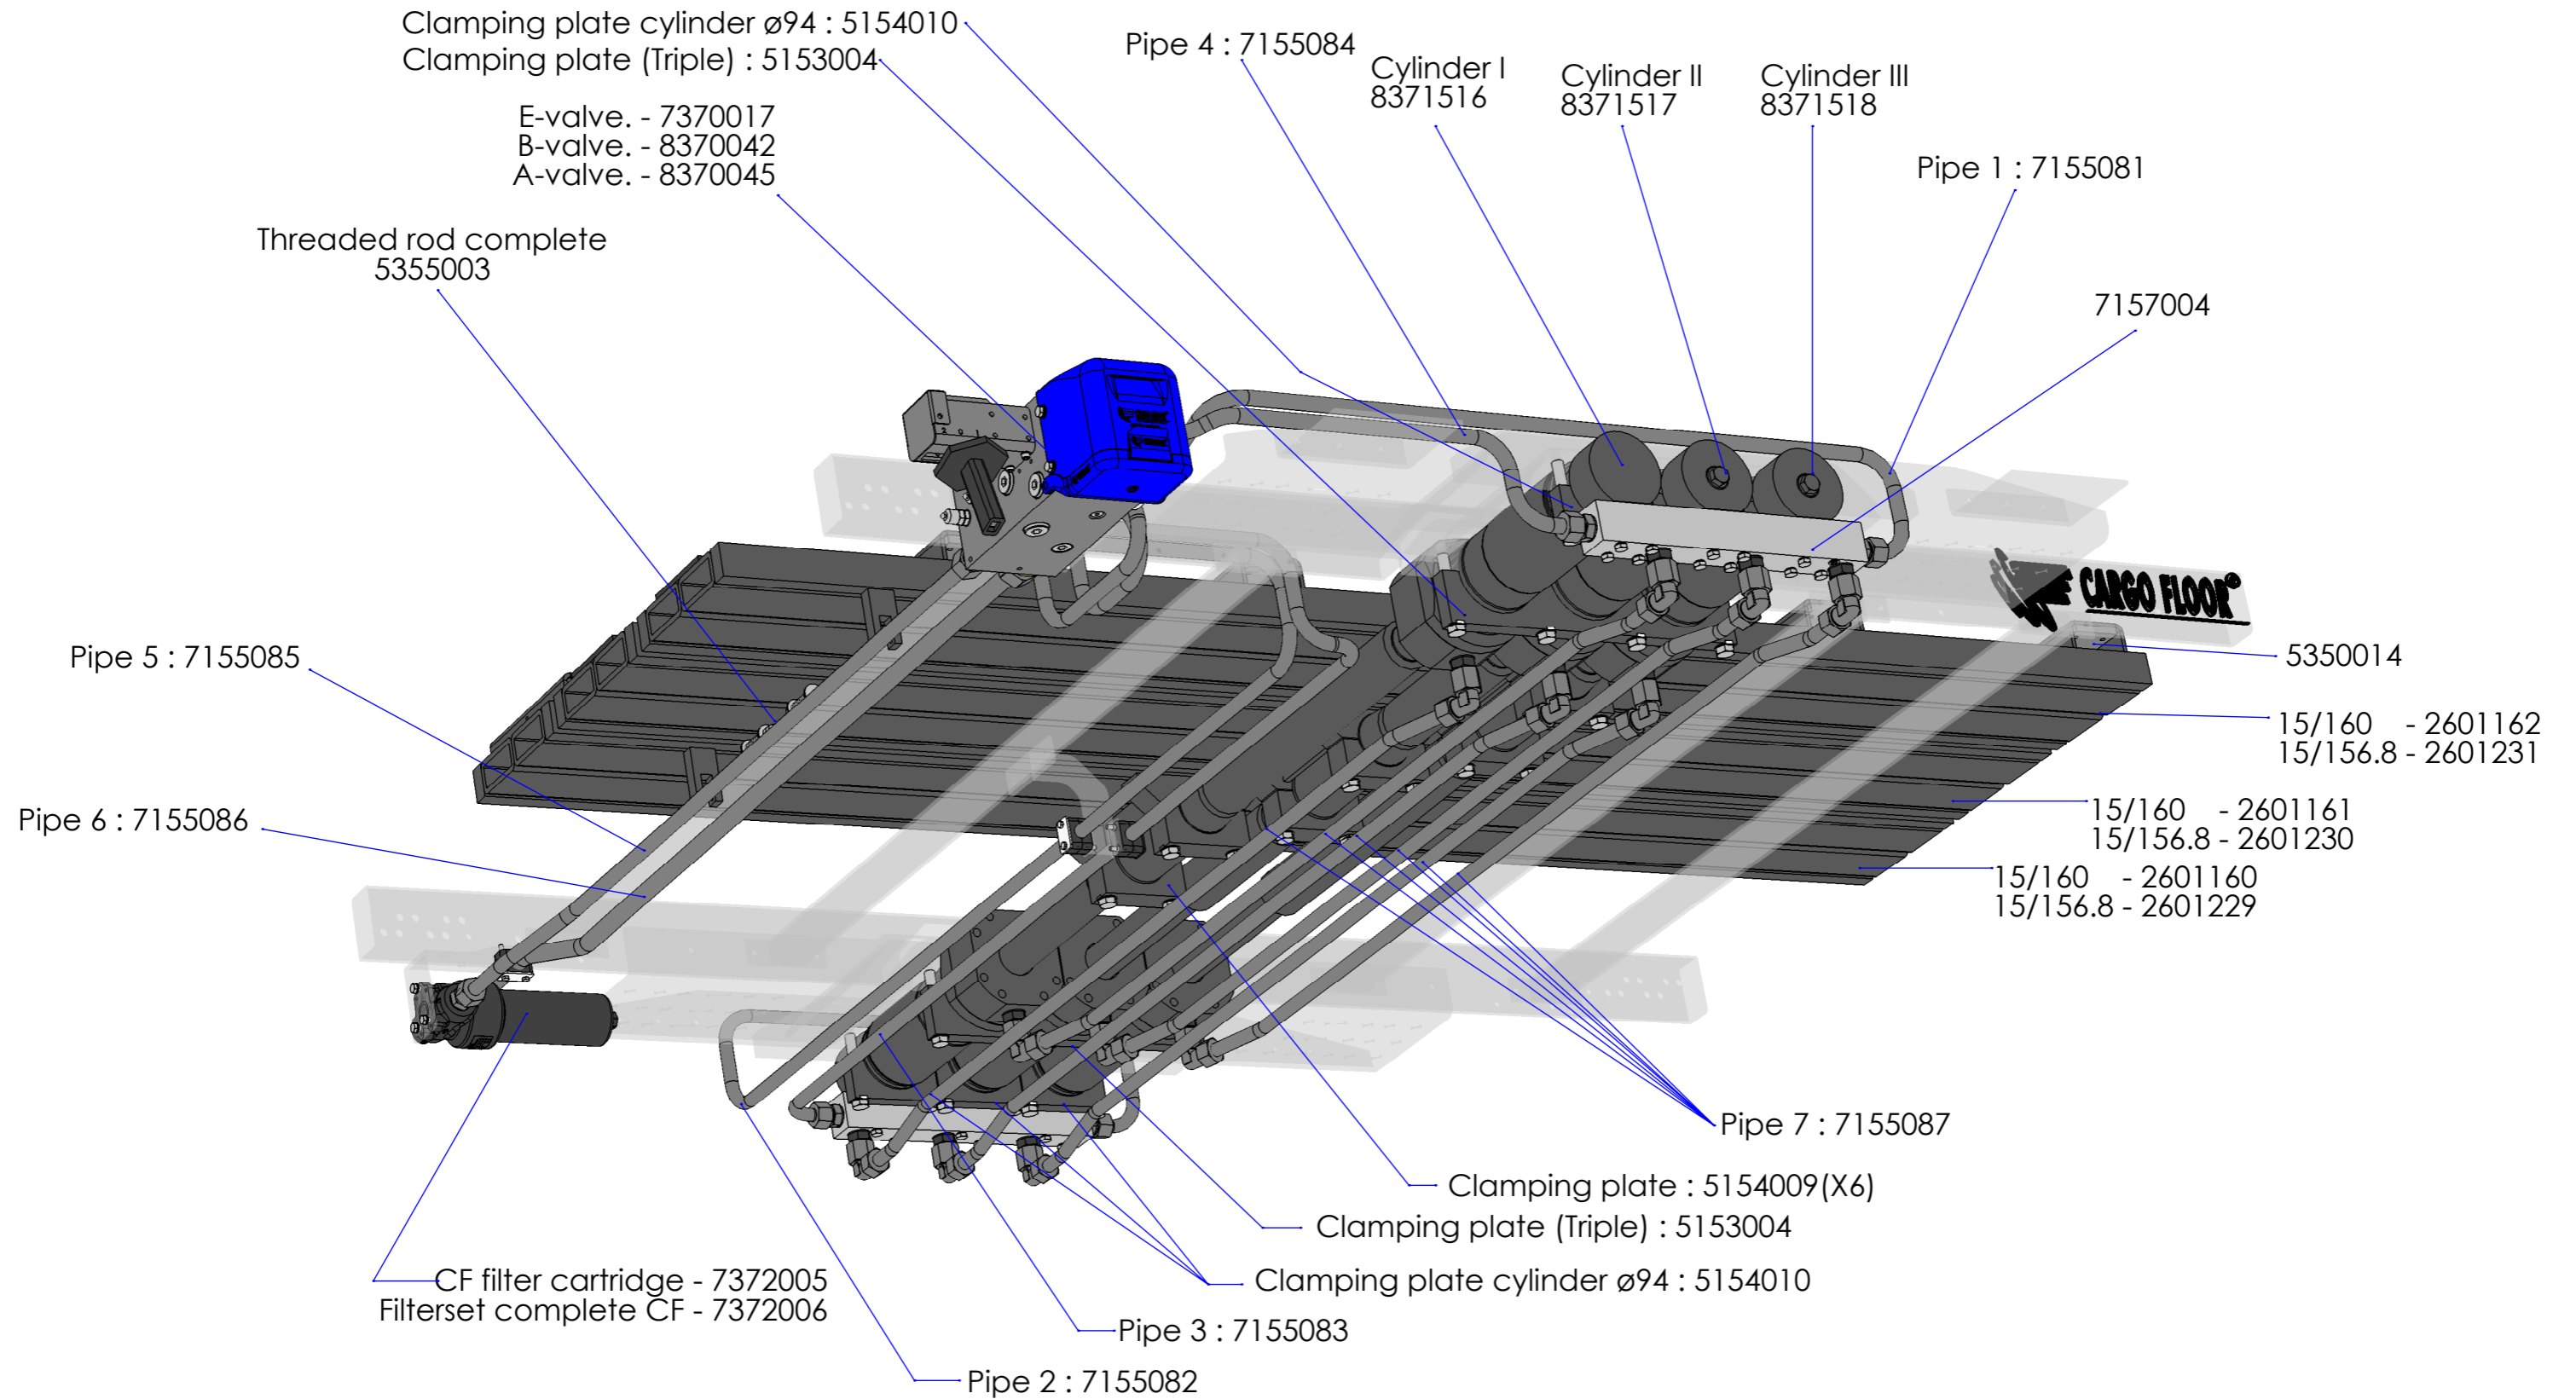

FOR INFORMATION ONLY!

| Bestelnummer Codice di ordinazione | Samenstelling Pagina 1 BENAMING | Compsizione Page 1 DESCRIZIONE | |
|--|--|--|--|
| 2601160 | Framevoet CF800 HD nr. 1 (15/160) H32 | Supporto telaio CF800 HD no. 1 (15/160) H32 | |
| 2601161 | Framevoet CF800 HD nr. 2 (15/160) H32 | Supporto telaio CF800 HD no. 2 (15/160) H32 | |
| 2601162 | Framevoet CF800 HD nr. 3 (15/160) H32 | Supporto telaio CF800 HD no. 3 (15/160) H32 | |
| 2601229 | Framevoet CF800 HD nr.1 (15/156,8) | Supporto telaio CF800 HD no. 1 (15/156,8) | |
| 2601230 | Framevoet CF800 HD nr.2 (15/156,8) | Supporto telaio CF800 HD no. 2 (15/156,8) | |
| 2601231 | Framevoet CF800 HD nr.3 (15/156,8) | Supporto telaio CF800 HD no. 3 (15/156,8) | |
| 5153004 | Klembeugel (3-voudig) compleet | Piastra di fissaggio (triplo), completo | |
| 5154009 | Klembeugel zuigerstang / framevoet (CF800 HD) | Piastra di fissaggio pistone cilindro / di supporto (CF800 HD) | |
| 5154010 | Klembeugel cilinder (ø94mm) compleet | Piastra di fissaggio canna cilindro (ø94mm) completo | |
| 5350014 | Montagestrip 12xM10/240 mm (CF800HD) | Guida montaggio 12xM10/240 mm (CF800HD) | |
| 5355003 | Draadstang compleet (1000 mm.) | Perno filettato completo (1000 mm.) | |
| 7155081 | Hydraulische leiding nr. 1 (besturingsventiel 02/CF800 HD) | Tube idr. n° 1 (valvola di comando 02/CF800 HD) | |
| 7155082 | Hydraulische leiding nr. 2 (besturingsventiel 02/CF800 HD) | Tube idr. n° 2 (valvola di comando 02/CF800 HD) | |
| 7155083 | Hydraulische leiding nr. 3 (besturingsventiel 02/CF800 HD) | Tube idr. n° 3 (valvola di comando 02/CF800 HD) | |
| 7155084 | Hydraulische leiding nr. 4 (besturingsventiel 02/CF800 HD) | Tube idr. n° 4 (valvola di comando 02/CF800 HD) | |
| 7155085 | Hydraulische leiding nr. 5 (besturingsventiel 02/CF800 HD) | Tube idr. n° 5 (valvola di comando 02/CF800 HD) | |
| 7155086 | Hydraulische leiding nr. 6 (besturingsventiel 02/CF800 HD) | Tube idr. n° 6 (valvola di comando 02/CF800 HD) | |
| 7155087 | Hydraulische leiding nr. 7 (CF800 HD) | Tube idr. n° 7 (CF800 HD) | |
| 7157004 | Common rail CF800 HD | Common rail CF800 HD | |
| 7370017 | Besturingsventiel 02 E-bediend (compleet) | Valvola di comando 02 "E" (completo) | |
| 7372005 | CF Filterelement (04/2005 - ...), inclusief pakkingset | CF Elemento filtro (04/2005 - ...) | |
| 7372006 | Filterset Cargo Floor (compleet) | Set Cargo Floor completo filtri | |
| 8370042 | Besturingsventiel 02 B-bediend (compleet) | Valvola di comando 02 "B" (completo) | |
| 8370045 | Besturingsventiel 02 A-bediend (compleet) | Valvola di comando 02 "A" (completo) | |
| 8371516 | Hydraulische cilinder CF800 nr. 1 HD | Cilindro idr. CF500 CF800 nr. 1 HD | |
| 8371517 | Hydraulische cilinder CF800 nr. 2 HD | Cilindro idr. CF500 CF800 nr. 2 HD | |
| 8371518 | Hydraulische cilinder CF800 nr. 3 HD | Cilindro idr. CF500 CF800 nr. 3 HD | |
| Prijzen : per stuk in EURO, excl. B.T.W. Levering : af werk, volgens onze standaard leverings- en betalingsvoorwaarden Betaling : netto, binnen 14 dagen na factuurdatum Wijzigingen voorbehouden | Prezzi : cad. in EURO, IVA esclusa Consegna : franco fabbrica, come da nostro standard condizioni di pagamento e di consegna Pagamento : netto, 14 giorni data fattura Soggetto a modifiche | | |