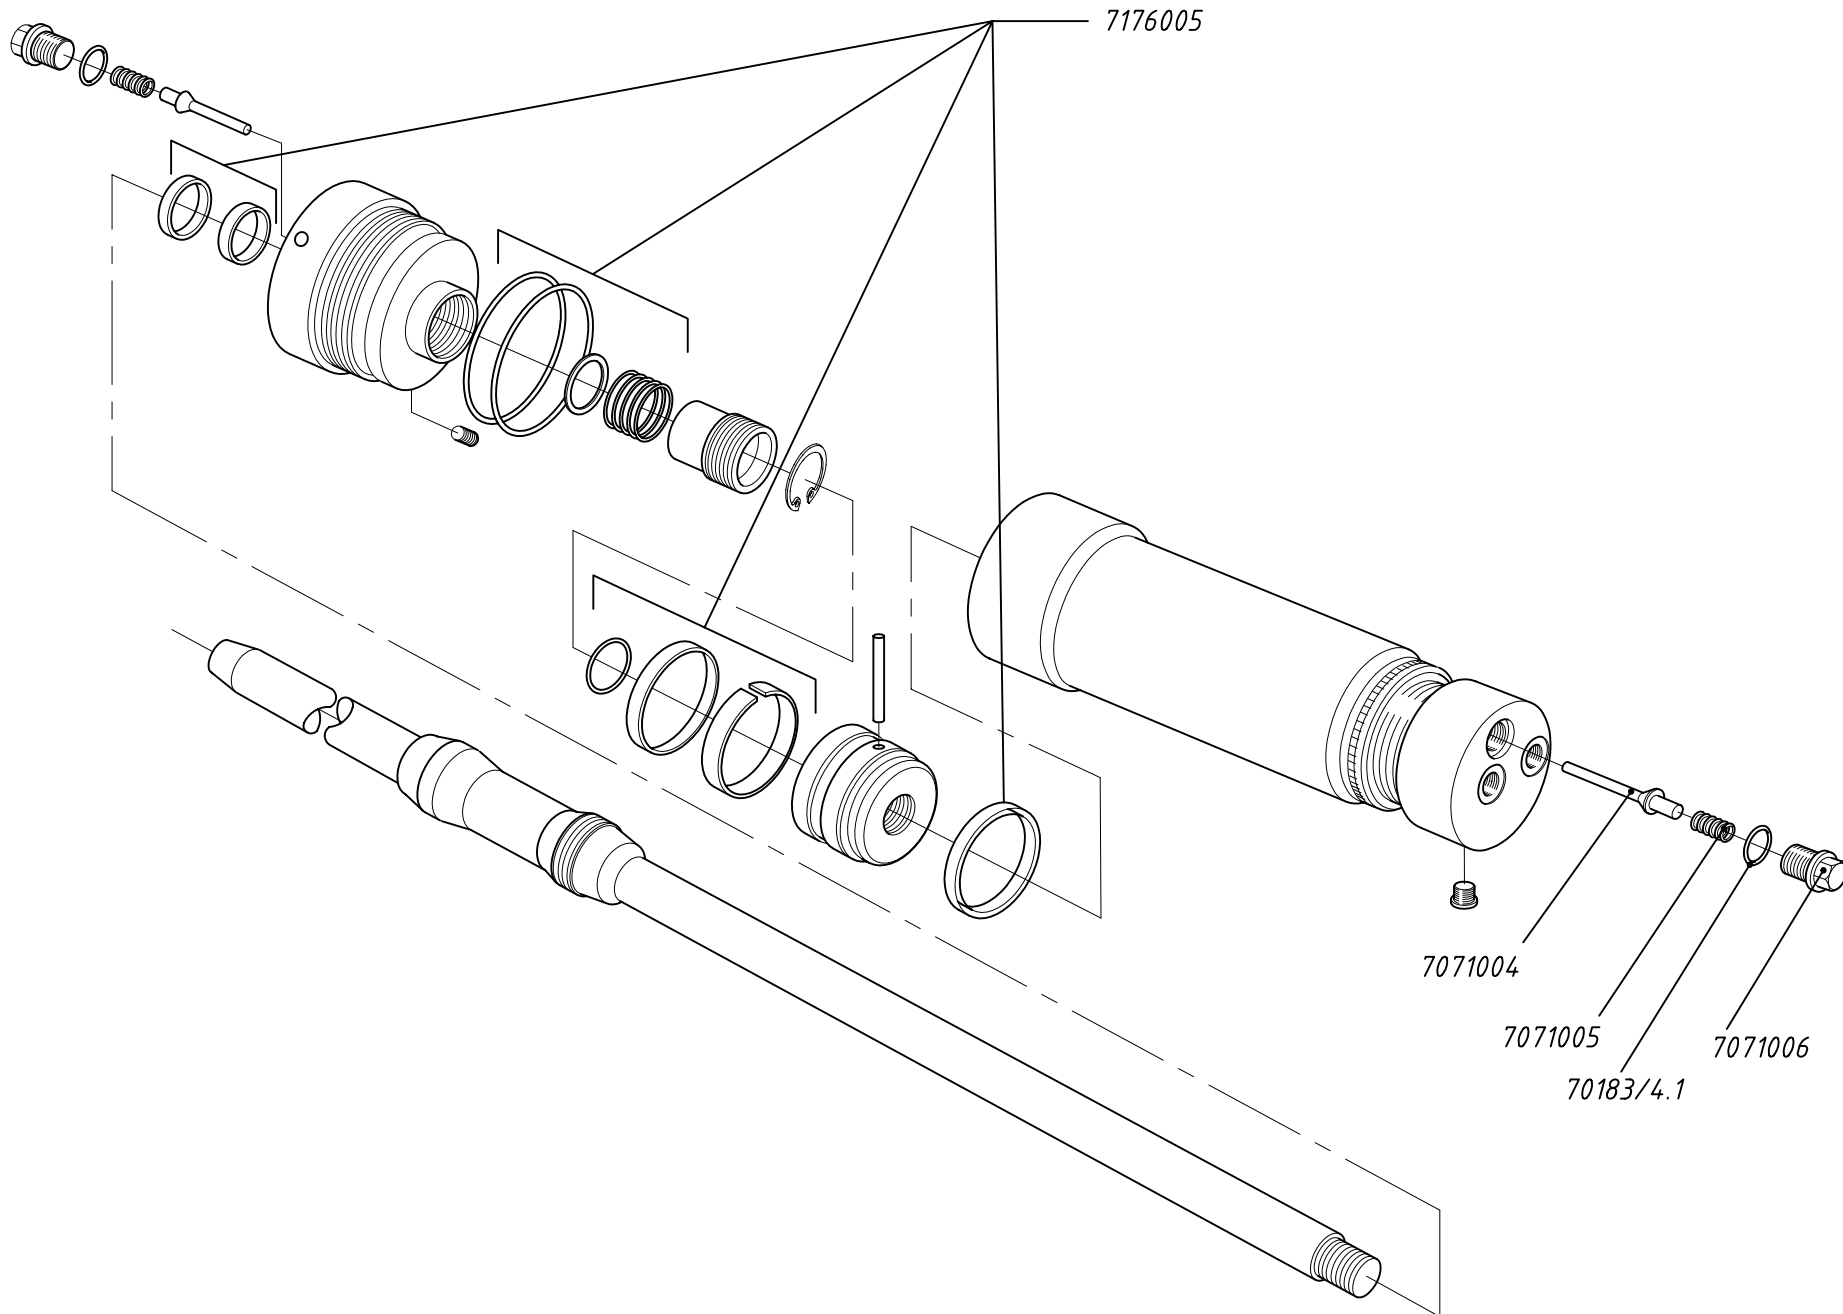

Cargo Floor B.V.
Byte 14
NL-7741 MK Coevorden
P.O. Box 271
NL-7740 AG Coevorden
E-mail: info@cargofloor.nl

PROJECT:
Exploded views 2002

SUBJECT:
CF300 - Cilinder

ORDER: ...

DATE: 18-02-02

DRAWN: Booi (TA)

PAGE
5

DRAWING NUMBER :
EV30001-CF-206

Phone: +31-524-593900 Fax: +31-524-593999

All rights strictly reserved. Reproductions or issue to third parties in any form whatever is not permitted without written authority from the proprietor.

REV	DATE	CHANGES	P.P.B.	BY
A	23-03-05	Pagina nr. aanpassen