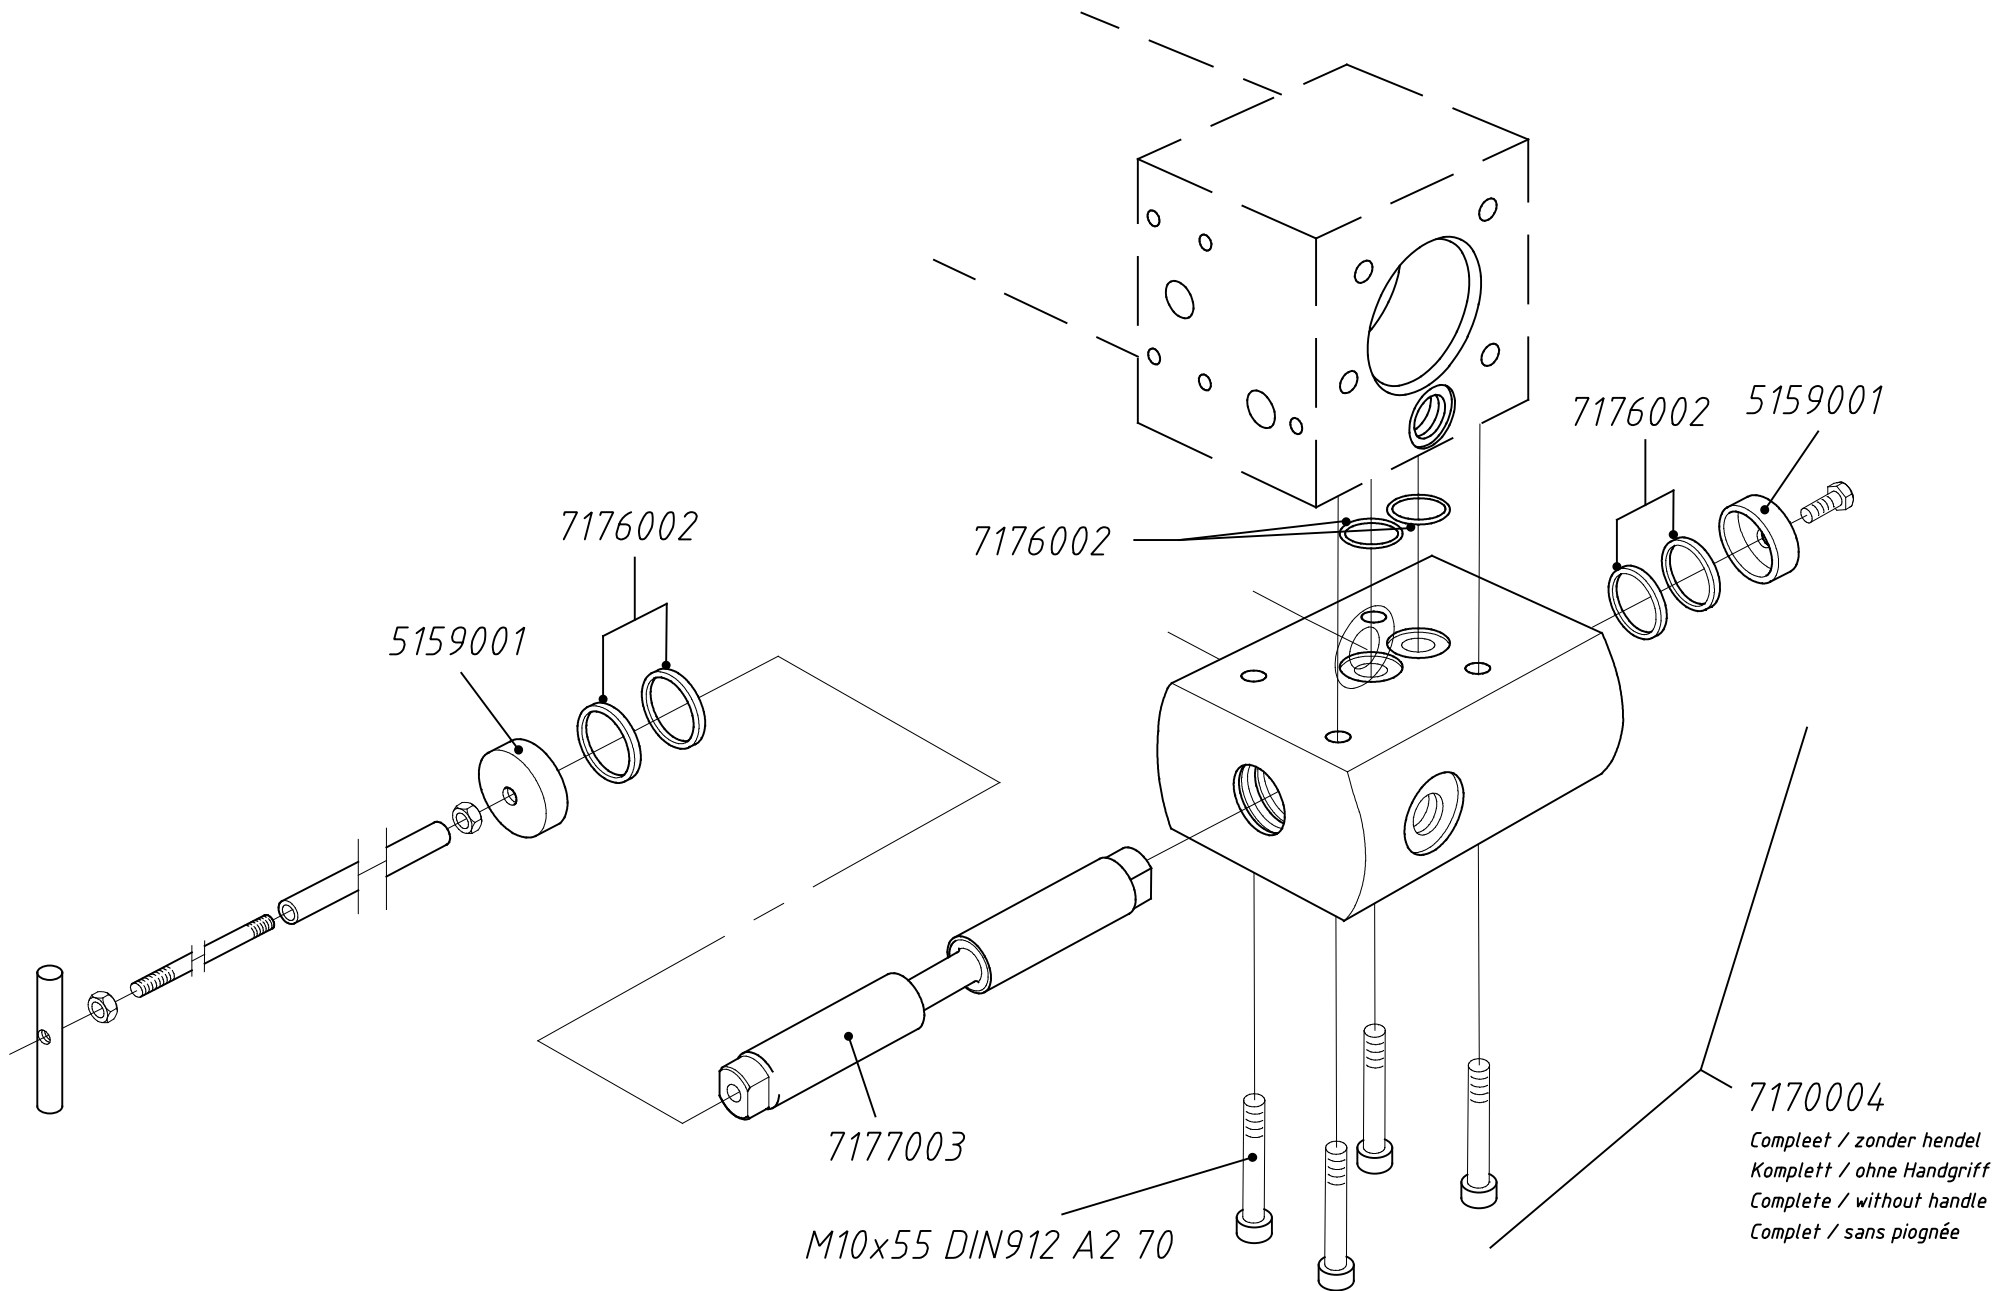

M10x55 DIN912 A2 70

7170004

Compleet / zonder hendel
Komplett / ohne Handgriff
Complete / without handle
Complet / sans poignée

Cargo Floor B.V.
Byte 14
NL-7741 MK Coevorden
Phone: +31-524-593900
E-mail: info@cargo-floor.com

PROJECT:
Exploded view 2002
SUBJECT:
CF300 - Bedieningsventiel

ORDER: ...
DATE: 18-02-02
DRAWN: Booi (TA)

C	02-03-20	Aanzicht+art.nrs. gewijzigd	HO
B	22-08-05	7176002 was 7176004	G.R.B.
A	23-03-05	Div. art.nr.'s. aanpassen	G.R.B.
	REV DATE	CHANGES	BY

PAGE
4
DRAWING NUMBER :
EV30001-CF-205

THIS DRAWING IS THE PROPERTY OF CARGO FLOOR B.V. AND MUST NOT BE COPIED OR REPRODUCED WITHOUT THEIR WRITTEN AUTHORITY (ISO 16016:2016)