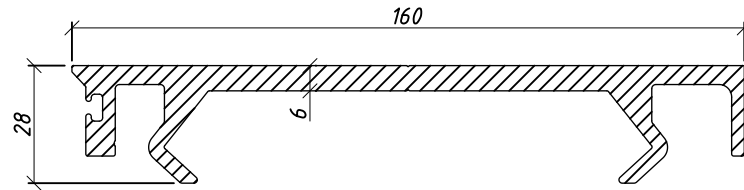

6/160 Leak Proof Deckslat SEALED
Artikelnr. : 86.6313