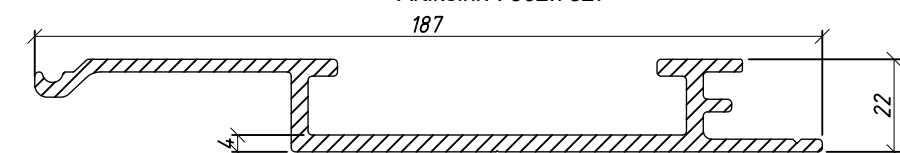

Alu 4/160, LR/LP, T-subdeck plane gutter area (slide-in)
Artikelnr. : 862.7827

(SLIDE-IN)