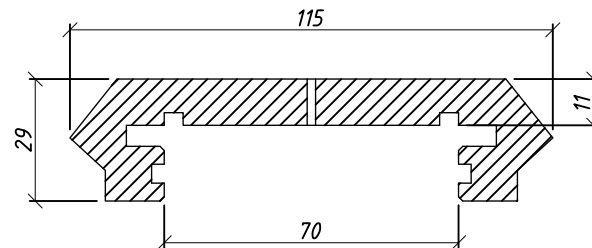

Plastic glider bearing T-subdeck LP with finger-opening
Artikelnr. : 4107045