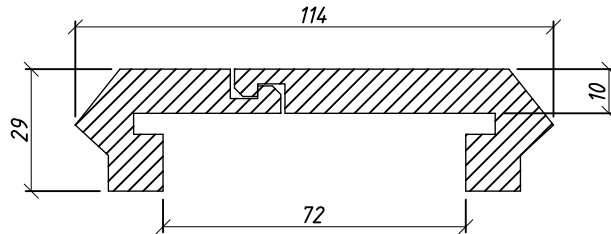

Plastic glider bearing T-subdeck LP
Artikelnr. : 4107022.01 and 4107022.02