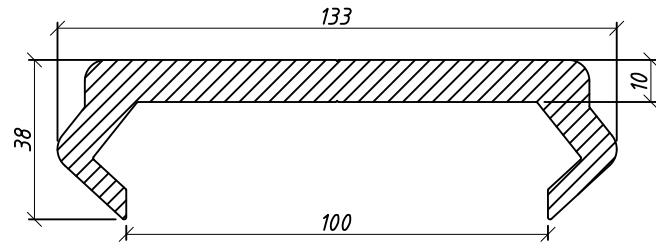

FLOOR PROFILE

10/133 Leak Proof Deckslat HD (Heavy Duty)
Artikelnr. : 89.3497