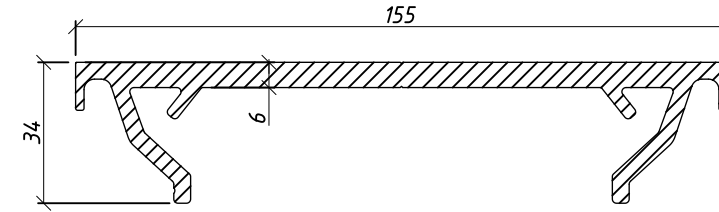

6/155 Leak Proof Deckslat smooth (refrigerated trailer)
Artikelnr. : 84.6149