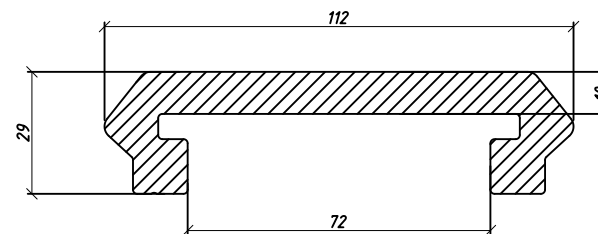

Aluminium endstop T-subdeck LP floor
Artikelnr. : 5448006
L=350mm