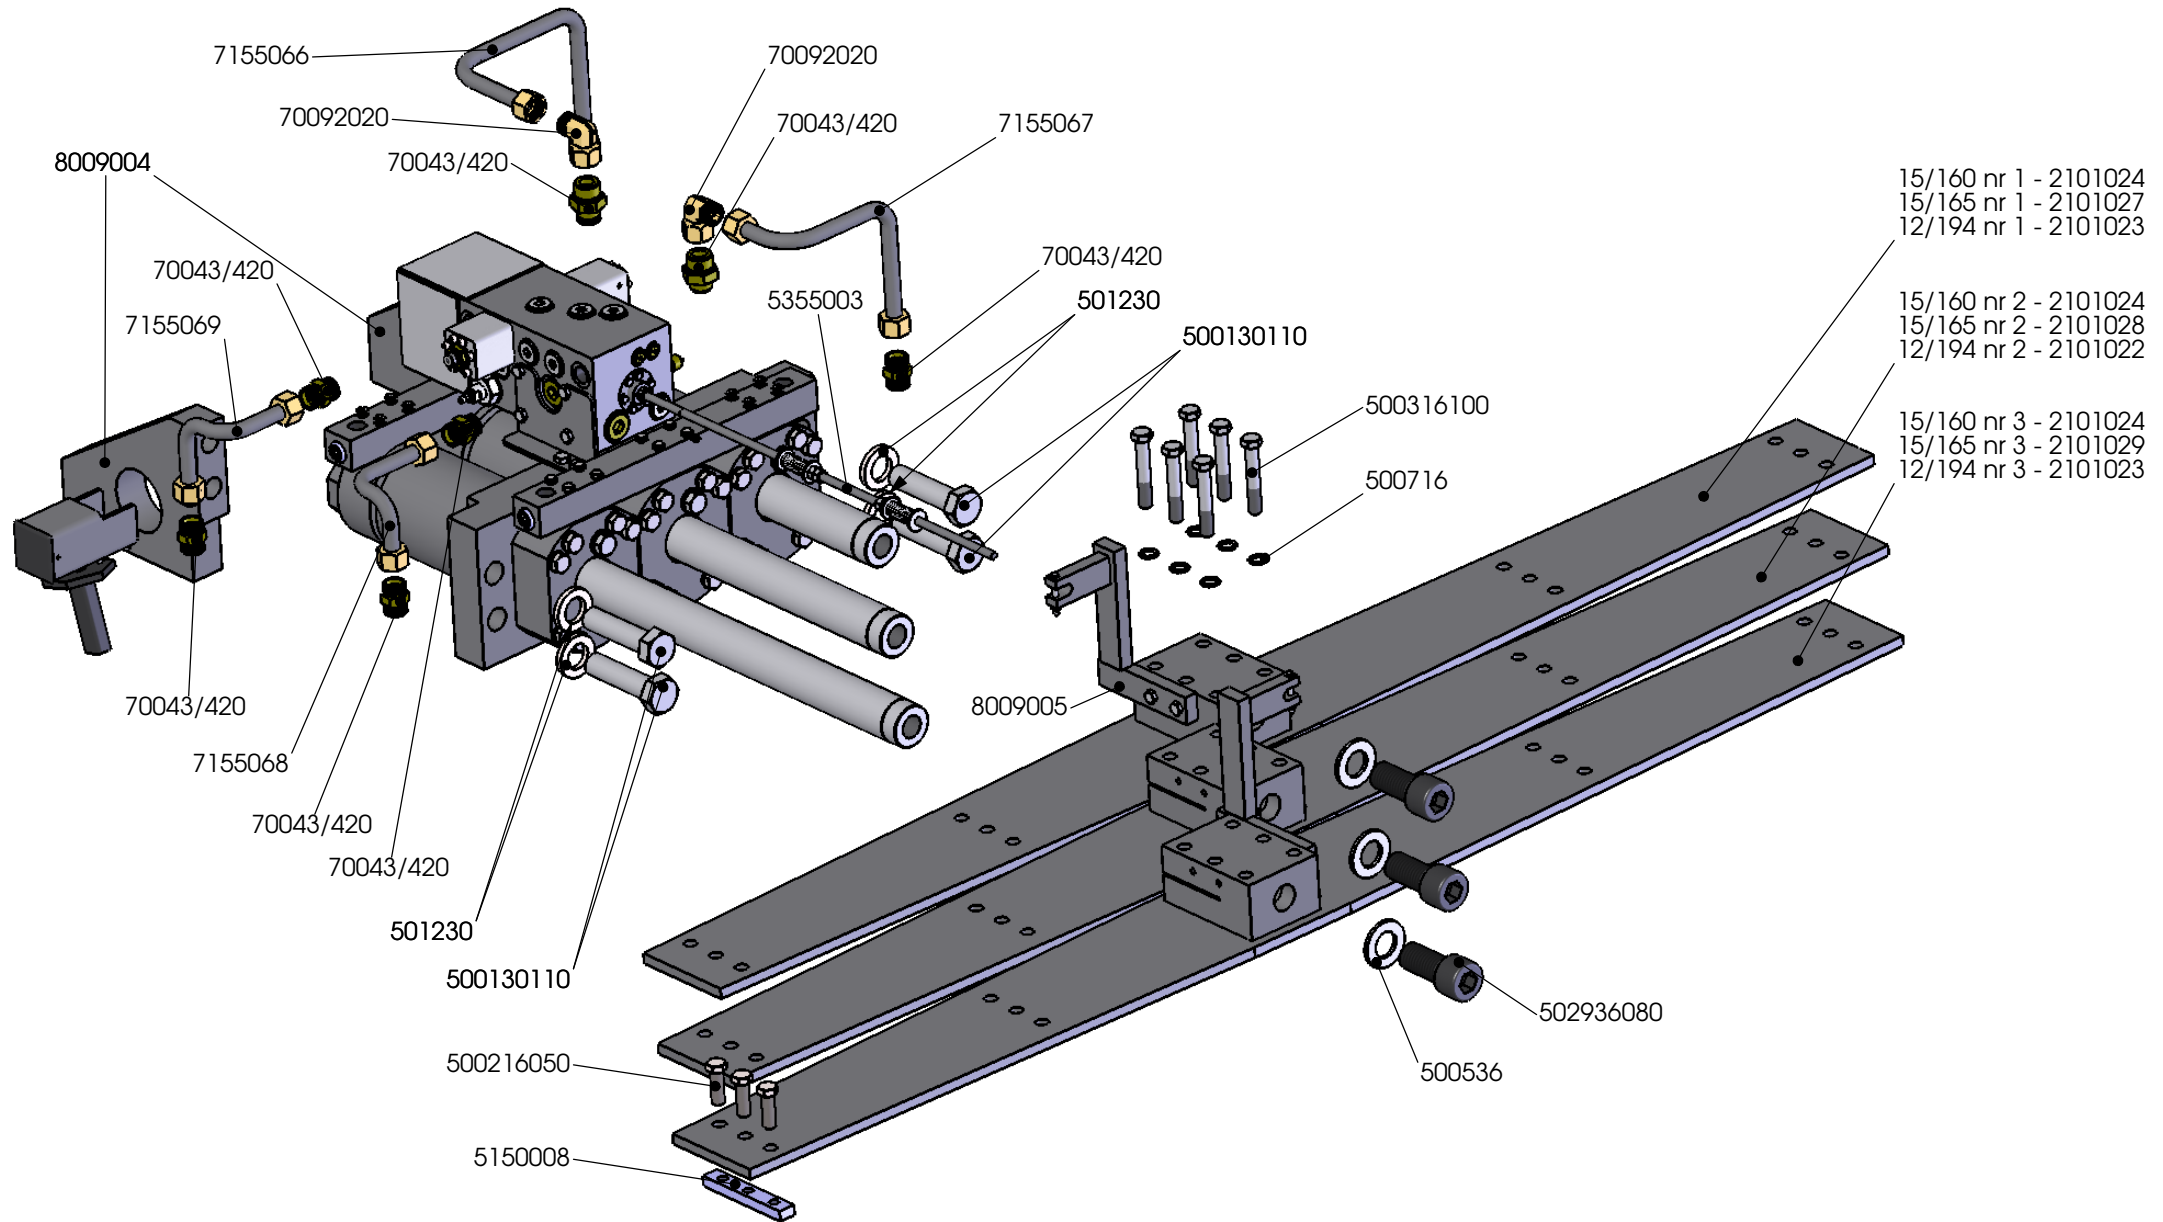

FOR INFORMATION ONLY !

Cargo Floor B.V.
Byte 14
NL-7741 MK Coevorden
Phone : +31-524-593900
Fax : +31-524-593999
E-mail : info@cargo-floor.com

Project: **EXPLODED VIEWS CF3LP-2**

Subject: **Cylinder, piping, cross members, braces**

Date: 19-12-2013

Drawn: SK

Drw. nr.: **EV50002-LP-202**

A3

This drawing and the information contained herein is for general presentation purposes only. This drawing is not intended for use on engineering plans and can be used as "as-is". This drawing is the property of Cargo Floor B.V. and must not be copied or reproduced without their written authority.