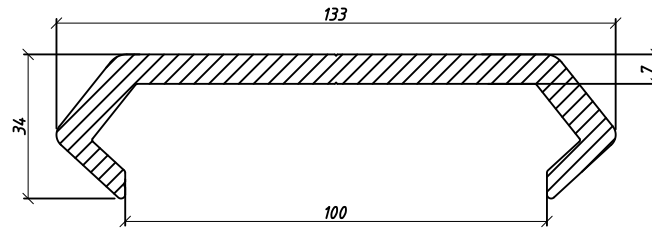

7/133 Leak Proof Deckslat Standaard
Artikelnr. : 891.4460