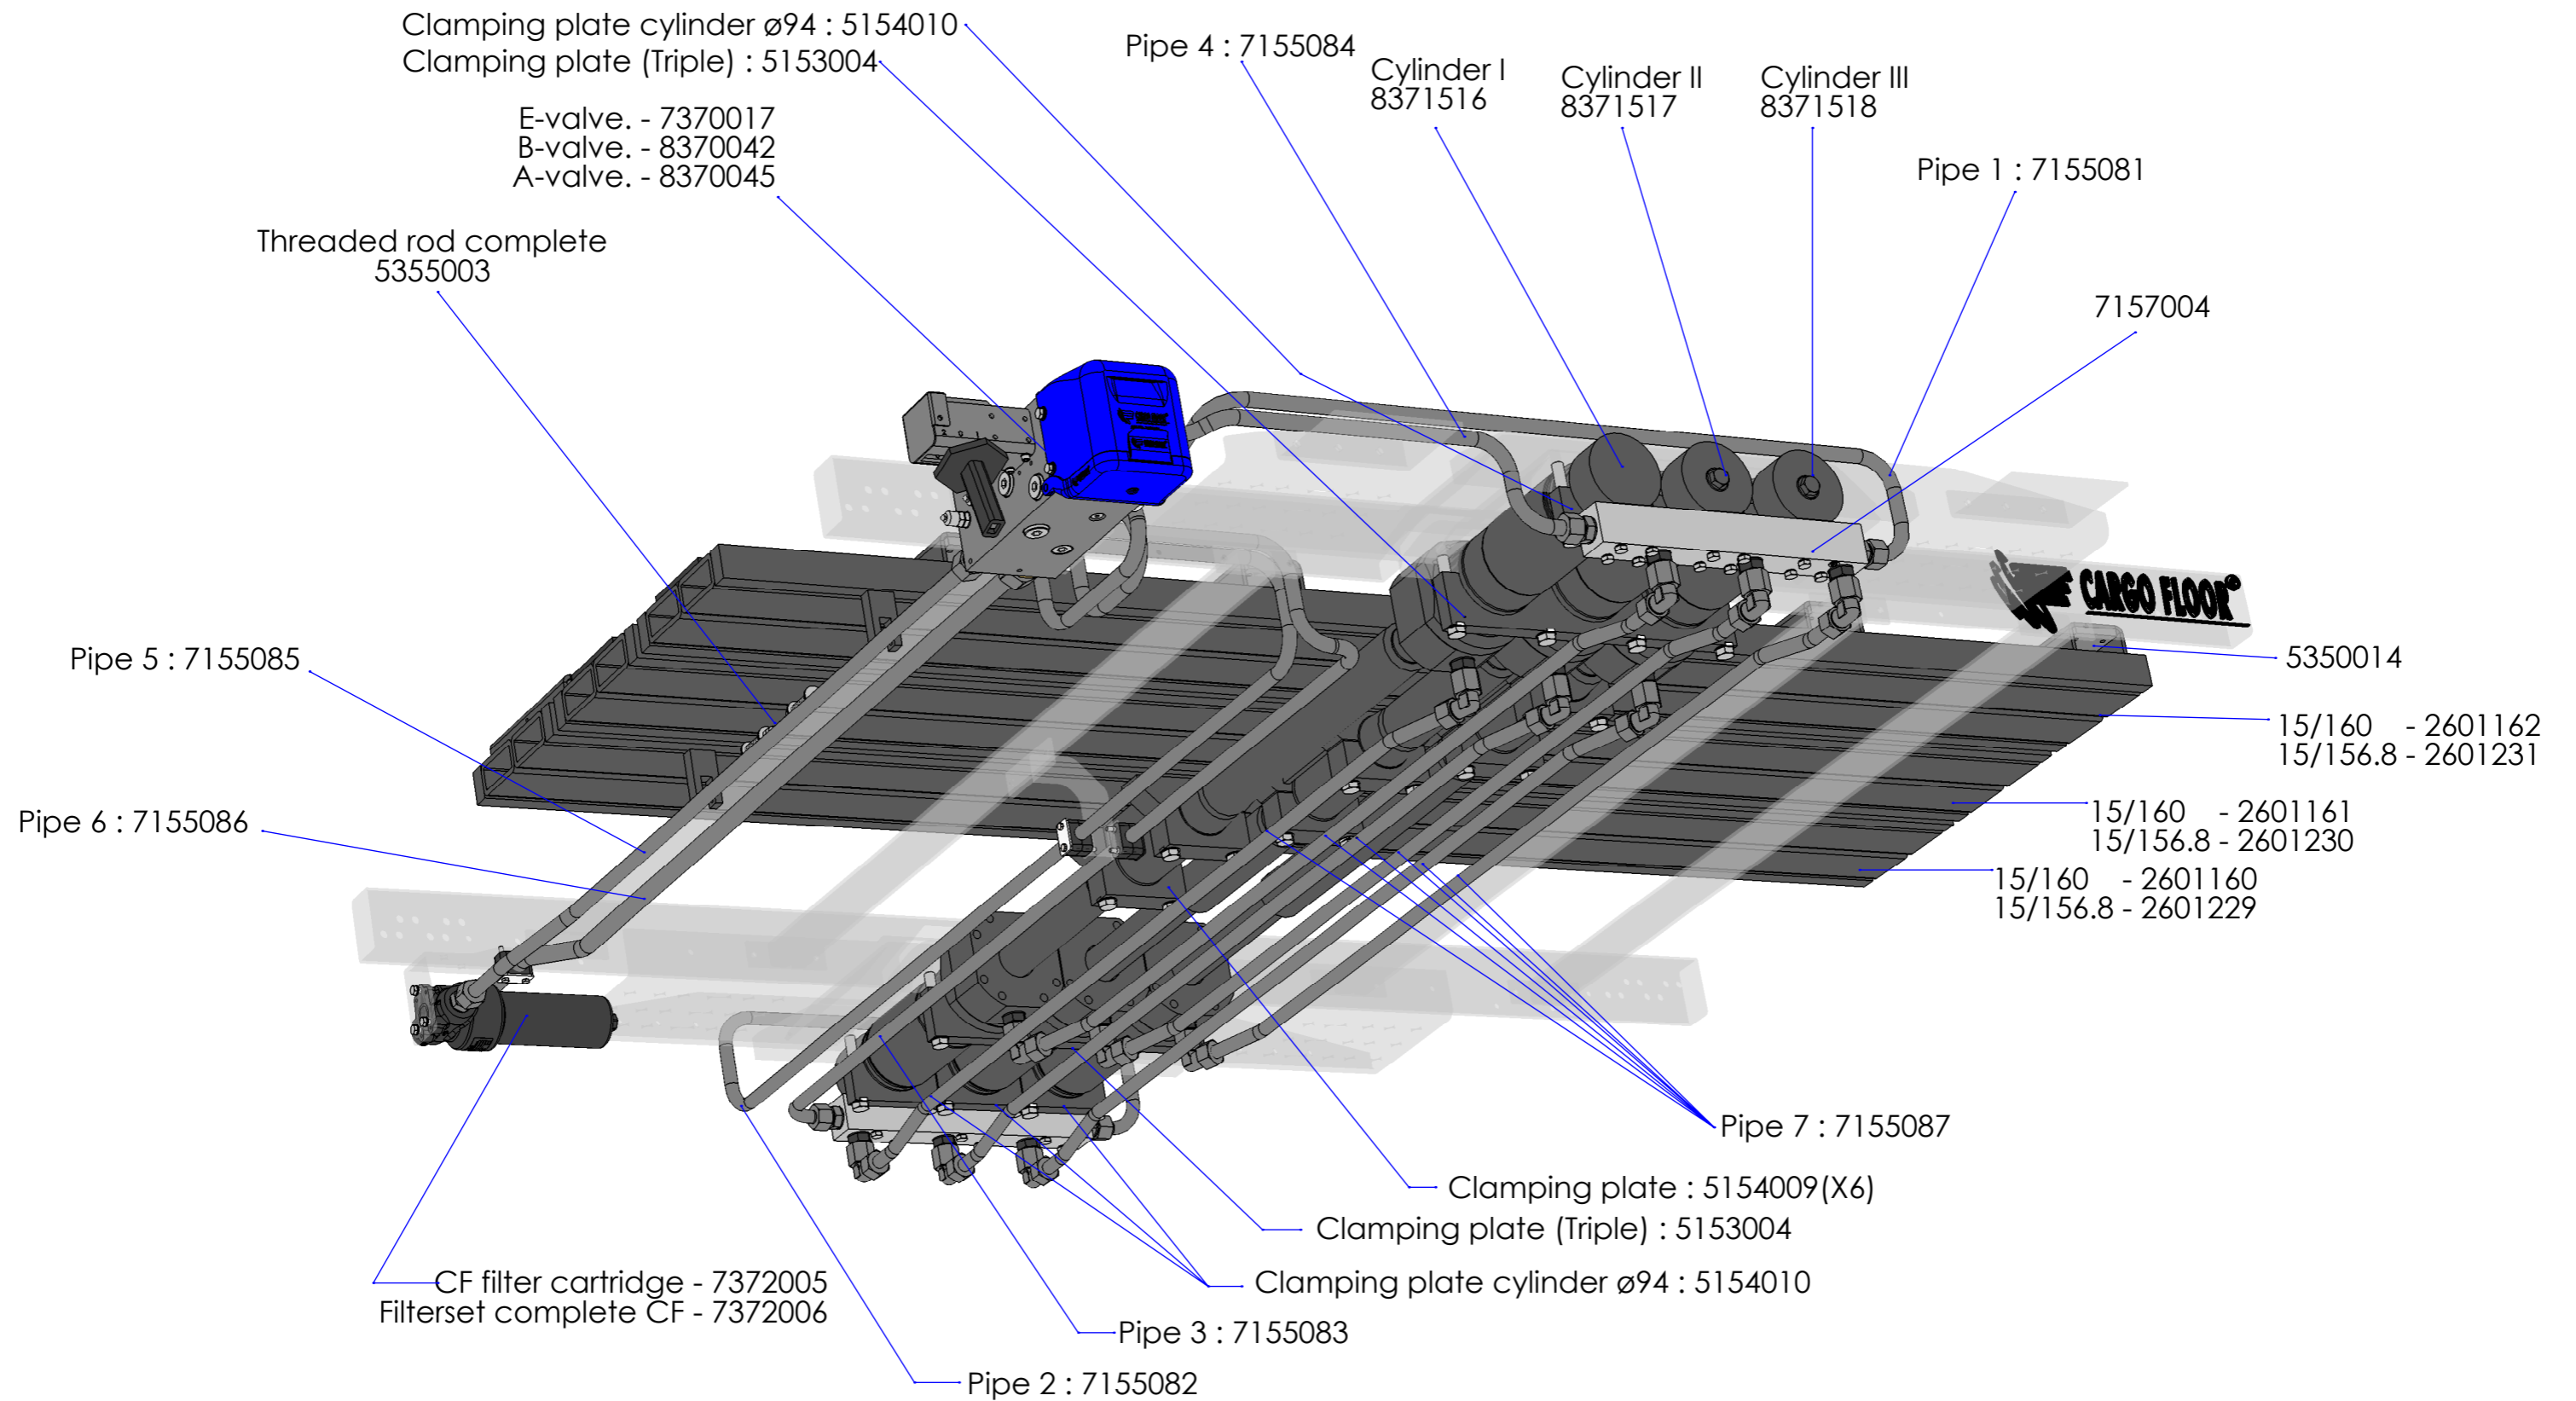

FOR INFORMATION ONLY!

Bestelnummer Numéro de Pièce	Samenstelling Pagina 1 BENAMING	Kit hydraulique Page 1 DESIGNATION	
2601160	Framevoet CF800 HD nr. 1 (15/160) H32	Tube poussoir CF800 HD no. 1 (15/160) H32	
2601161	Framevoet CF800 HD nr. 2 (15/160) H32	Tube poussoir CF800 HD no. 2 (15/160) H32	
2601162	Framevoet CF800 HD nr. 3 (15/160) H32	Tube poussoir CF800 HD no. 3 (15/160) H32	
2601229	Framevoet CF800 HD nr.1 (15/156,8)	Tube poussoir CF800 HD no. 1 (15/156,8)	
2601230	Framevoet CF800 HD nr.2 (15/156,8)	Tube poussoir CF800 HD no. 2 (15/156,8)	
2601231	Framevoet CF800 HD nr.3 (15/156,8)	Tube poussoir CF800 HD no. 3 (15/156,8)	
5153004	Klembeugel (3-voudig) compleet	Étrier de serrage (triple), complet	
5154009	Klembeugel zuigerstang / framevoet (CF800 HD)	Étrier de serrage vérin plaque /bâte aide (CF800 HD)	
5154010	Klembeugel cilinder (ø94mm) compleet	Étrier de serrage triple pour vérin (ø94mm) complet	
5350014	Montagestrip 12xM10/240 mm (CF800HD)	Bande du montage 12xM10/240 mm (CF800HD)	
5355003	Draadstang compleet (1000 mm.)	Tige filetée complètement (1000 mm.)	
7155081	Hydraulische leiding nr. 1 (besturingsventiel 02/CF800 HD)	Tube hydraulique n° 1 (bloc de commande 02/CF800 HD)	
7155082	Hydraulische leiding nr. 2 (besturingsventiel 02/CF800 HD)	Tube hydraulique n° 2 (bloc de commande 02/CF800 HD)	
7155083	Hydraulische leiding nr. 3 (besturingsventiel 02/CF800 HD)	Tube hydraulique n° 3 (bloc de commande 02/CF800 HD)	
7155084	Hydraulische leiding nr. 4 (besturingsventiel 02/CF800 HD)	Tube hydraulique n° 4 (bloc de commande 02/CF800 HD)	
7155085	Hydraulische leiding nr. 5 (besturingsventiel 02/CF800 HD)	Tube hydraulique n° 5 (bloc de commande 02/CF800 HD)	
7155086	Hydraulische leiding nr. 6 (besturingsventiel 02/CF800 HD)	Tube hydraulique n° 6 (bloc de commande 02/CF800 HD)	
7155087	Hydraulische leiding nr. 7 (CF800 HD)	Tube hydraulique n° 7 (CF800 HD)	
7157004	Common rail CF800 HD	Common rail CF800 HD	
7370017	Besturingsventiel 02 E-bediend (compleet)	Bloc de commande 02 "E" (complet)	
7372005	CF Filterelement (04/2005 - ...), inclusief pakkingset	CF Filtrelement (04/2005 - ...)	
7372006	Filterset Cargo Floor (compleet)	Filtre du pressure Cargo Floor complet	
8370042	Besturingsventiel 02 B-bediend (compleet)	Bloc de commande 02 "B" (complet)	
8370045	Besturingsventiel 02 A-bediend (compleet)	Bloc de commande 02 "A" (complet)	
8371516	Hydraulische cilinder CF800 nr. 1 HD	Vérin hydraulique CF800 nr. 1 HD	
8371517	Hydraulische cilinder CF800 nr. 2 HD	Vérin hydraulique CF800 nr. 2 HD	
8371518	Hydraulische cilinder CF800 nr. 3 HD	Vérin hydraulique CF800 nr. 3 HD	
<p>Prijzen : per stuk in EURO, excl. B.T.W.</p> <p>Levering : af werk, volgens onze standaard leverings- en betalingsvoorwaarden</p> <p>Betaling : netto, binnen 14 dagen na factuurdatum</p>	<p>Wijzigingen voorbehouden</p>	<p>Prix : unitaires en EUROS, hors T.V.A.</p> <p>Livraison : départ usine, selon notre standard conditions de livraison et de paiement</p> <p>Paiement: 14 jours nets date de facture</p> <p>Sous réserve de modifications, see index</p>	