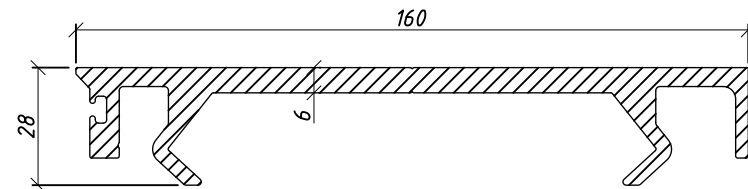

6/160 Leak Proof Deckslat SEALED
Artikelnr. : 86.6313