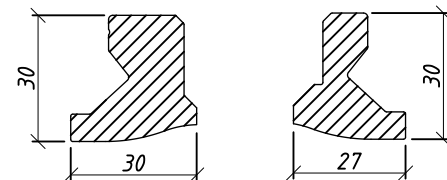

6/160 Leak Proof Gutter sealprofile
Left L=250mm Artikelnr. : 5448011
Right L=250mm Artikelnr. : 5448012