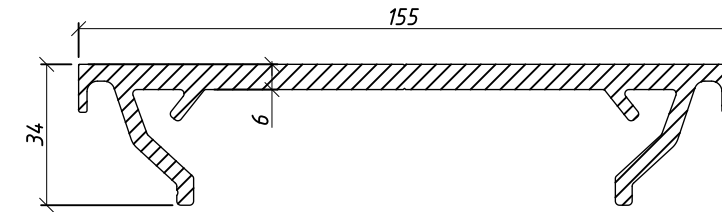

6/155 Leak Proof Deckslat smooth (refrigerated trailer)
Artikelnr. : 84.6149