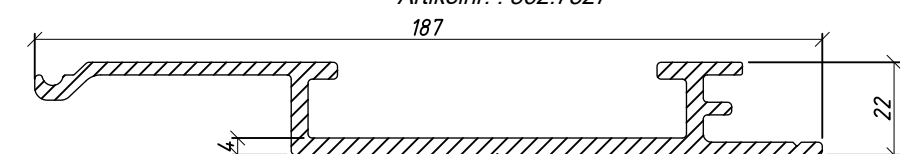

Alu 4/160, LR/LP, T-subdeck plane gutter area (slide-in)
Artikelnr. : 862.7827

(SLIDE-IN)