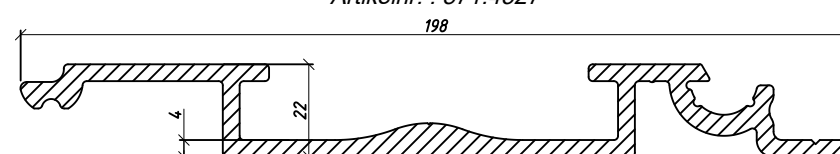

Alu 8/160 Leak Proof T subdeck (Turn-in)
Artikelnr. : 871.4327

(TURN-IN)