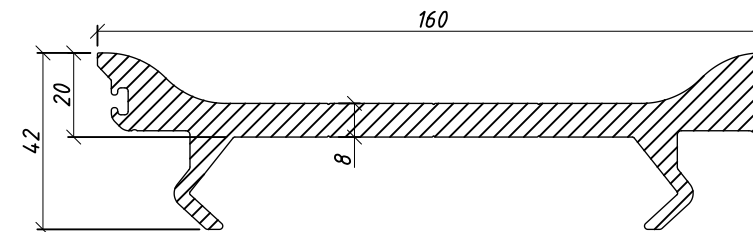

8-20/160 Leak Proof Deckslat HD-SEALED
Artikelnr. : 862.7825