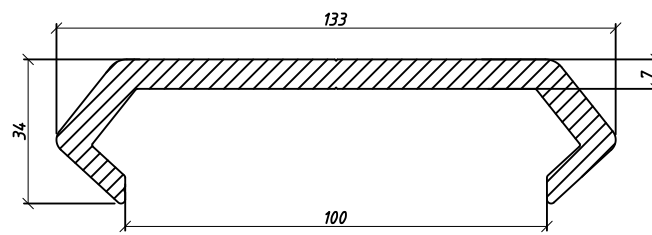

 +31 524 593 900

 info@cargofloor.com

[www.cargofloor.com](http://www.cargofloor.com)

FLOOR PROFILE

10/133 Leak Proof Deckslat HD (Heavy Duty)  
 Artikelnr. : 89.3497

7/133 Leak Proof Deckslat Standaard  
 Artikelnr. : 891.4460