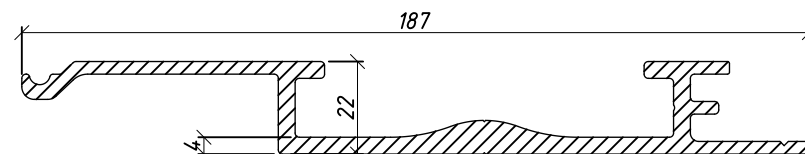

Plastic glider bearing T-subdeck LP with finger-opening  
 Artikelnr. : 4107045

Aluminium endstop T-subdeck LP floor  
 Artikelnr. : 5448006  
 L=350mm

T-SUBDECK PROFILES

Alu 8/160 Leak Proof T subdeck (Slide-in)  
 Artikelnr. : 871.5177