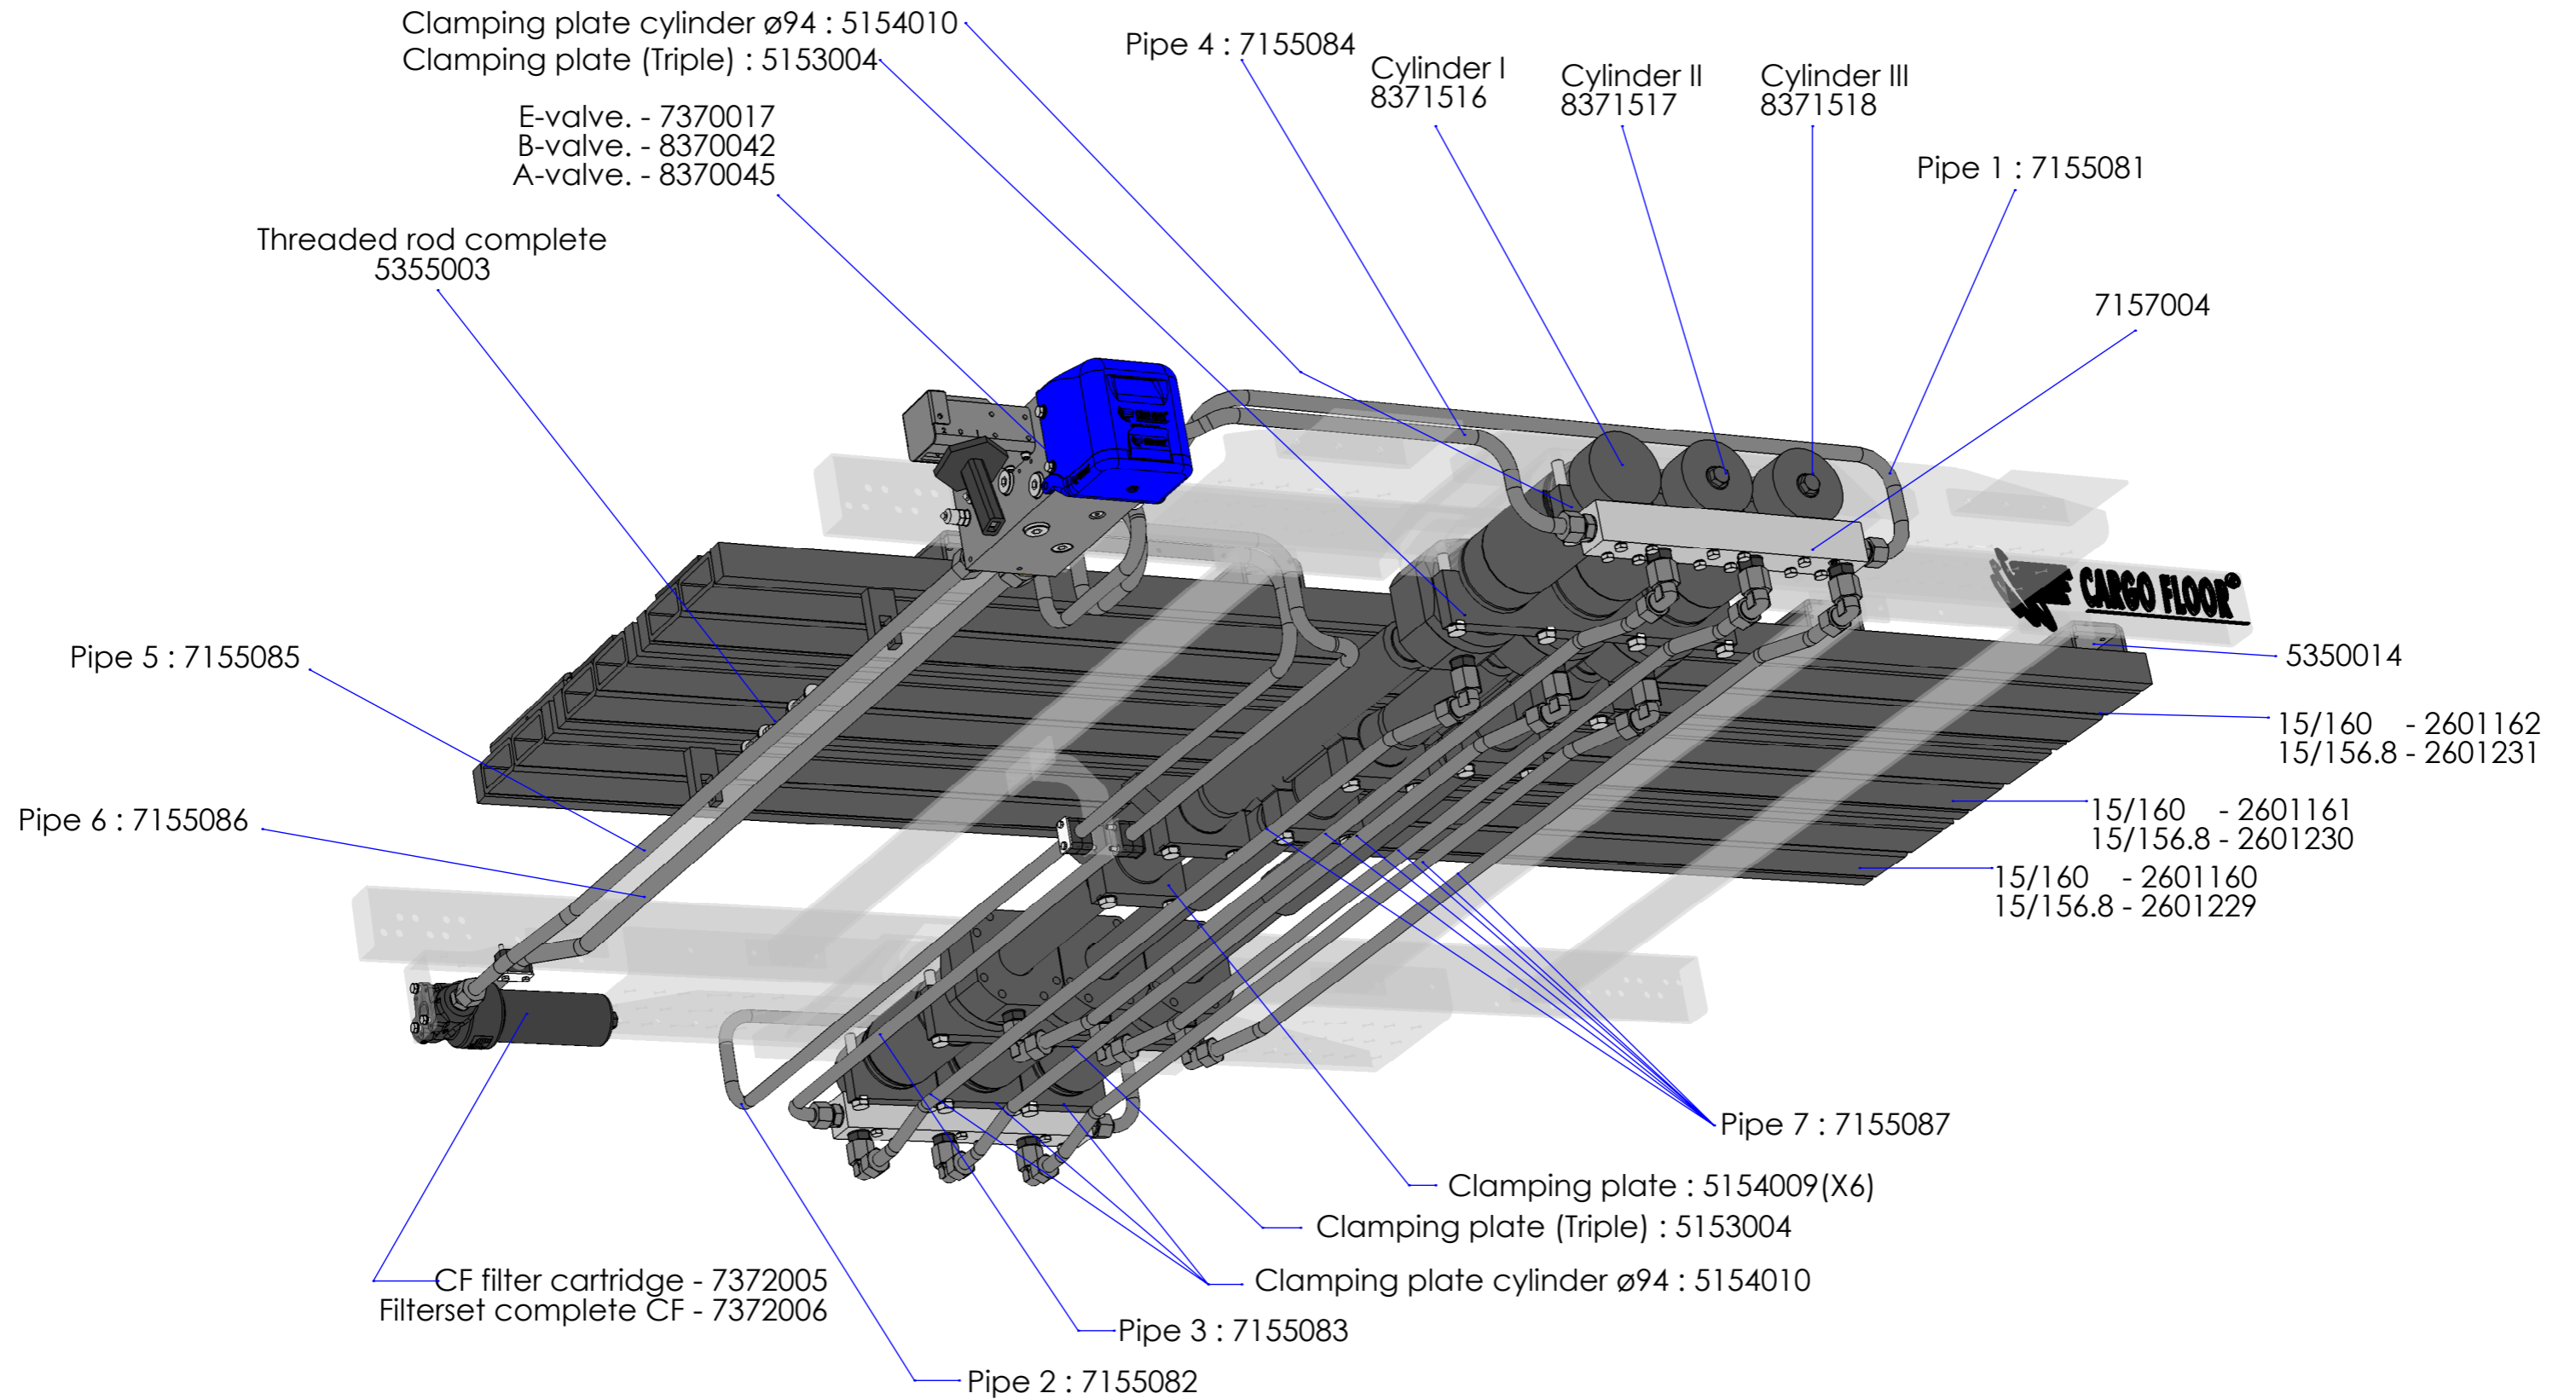

FOR INFORMATION ONLY!

Bestelnummer Nº de pedido	Samenstelling Pagina 1 BENAMING	Composición Página 1 DESCRIPCIÓN	
2601160	Framevoet CF800 HD nr. 1 (15/160) H32	Travesano móvil estructura CF800 HD no. 1 (15/160) H32	
2601161	Framevoet CF800 HD nr. 2 (15/160) H32	Travesano móvil estructura CF800 HD no. 2 (15/160) H32	
2601162	Framevoet CF800 HD nr. 3 (15/160) H32	Travesano móvil estructura CF800 HD no. 3 (15/160) H32	
2601229	Framevoet CF800 HD nr.1 (15/156,8)	Travesano móvil estructura CF800 HD no. 1 (15/156,8)	
2601230	Framevoet CF800 HD nr.2 (15/156,8)	Travesano móvil estructura CF800 HD no. 2 (15/156,8)	
2601231	Framevoet CF800 HD nr.3 (15/156,8)	Travesano móvil estructura CF800 HD no. 3 (15/156,8)	
5153004	Klembeugel (3-voudig) compleet	Placa de sujeción (triple), completo	
5154009	Klembeugel zuigerstang / framevoet (CF800 HD)	Anillo de sujeción de barra de cilindro /base de la estructura (CF800 HD)	
5154010	Klembeugel cilinder (ø94mm) compleet	Placa de sujeción por cilindro (ø94mm) completo	
5350014	Montagestrip 12xM10/240 mm (CF800HD)	Pletina de montaje 12xM10/240 mm (CF800HD)	
5355003	Draadstang compleet (1000 mm.)	Barra roscada completo (1000 mm.)	
7155081	Hydraulische leiding nr. 1 (besturingsventiel 02/CF800 HD)	Tubo hidráulico nº 1 (válvula de control 02/CF800 HD)	
7155082	Hydraulische leiding nr. 2 (besturingsventiel 02/CF800 HD)	Tubo hidráulico nº 2 (válvula de control 02/CF800 HD)	
7155083	Hydraulische leiding nr. 3 (besturingsventiel 02/CF800 HD)	Tubo hidráulico nº 3 (válvula de control 02/CF800 HD)	
7155084	Hydraulische leiding nr. 4 (besturingsventiel 02/CF800 HD)	Tubo hidráulico nº 4 (válvula de control 02/CF800 HD)	
7155085	Hydraulische leiding nr. 5 (besturingsventiel 02/CF800 HD)	Tubo hidráulico nº 5 (válvula de control 02/CF800 HD)	
7155086	Hydraulische leiding nr. 6 (besturingsventiel 02/CF800 HD)	Tubo hidráulico nº 6 (válvula de control 02/CF800 HD)	
7155087	Hydraulische leiding nr. 7 (CF800 HD)	Tubo hidráulico nº 7 (CF800 HD)	
7157004	Common rail CF800 HD	Common rail CF800 HD	
7370017	Besturingsventiel 02 E-bediend (compleet)	Válvula de control 02 "E" (completo)	
7372005	CF Filterelement (04/2005 - ...), inclusief pakkingset	CF Elemento del filtro (04/2005 - ...)	
7372006	Filterset Cargo Floor (compleet)	Set de filtros Cargo Floor completo	
8370042	Besturingsventiel 02 B-bediend (compleet)	Válvula de control 02 "B" (completo)	
8370045	Besturingsventiel 02 A-bediend (compleet)	Válvula de control 02 "A" (completo)	
8371516	Hydraulische cilinder CF800 nr. 1 HD	Cilindro hidráulico CF800 nr. 1 HD	
8371517	Hydraulische cilinder CF800 nr. 2 HD	Cilindro hidráulico CF800 nr. 2 HD	
8371518	Hydraulische cilinder CF800 nr. 3 HD	Cilindro hidráulico CF800 nr. 3 HD	
	<p>Prijzen : per stuk in EURO, excl. B.T.W.</p> <p>Levering : af werk, volgens onze standaard leverings- en betalingsvoorwaarden</p> <p>Betaling : netto, binnen 14 dagen na factuurdatum</p> <p>Wijzigingen voorbehouden</p>	<p>Precios : en EUROS, IVA excl.</p> <p>Entrega : De fábrica, de acuerdo con nuestros términos de pago y entrega</p> <p>Pago : neto, 14 días pagaderos desde la fecha de la factura</p> <p>Reservado el derecho a realizar cambios, see Tabla de contenidos</p>	