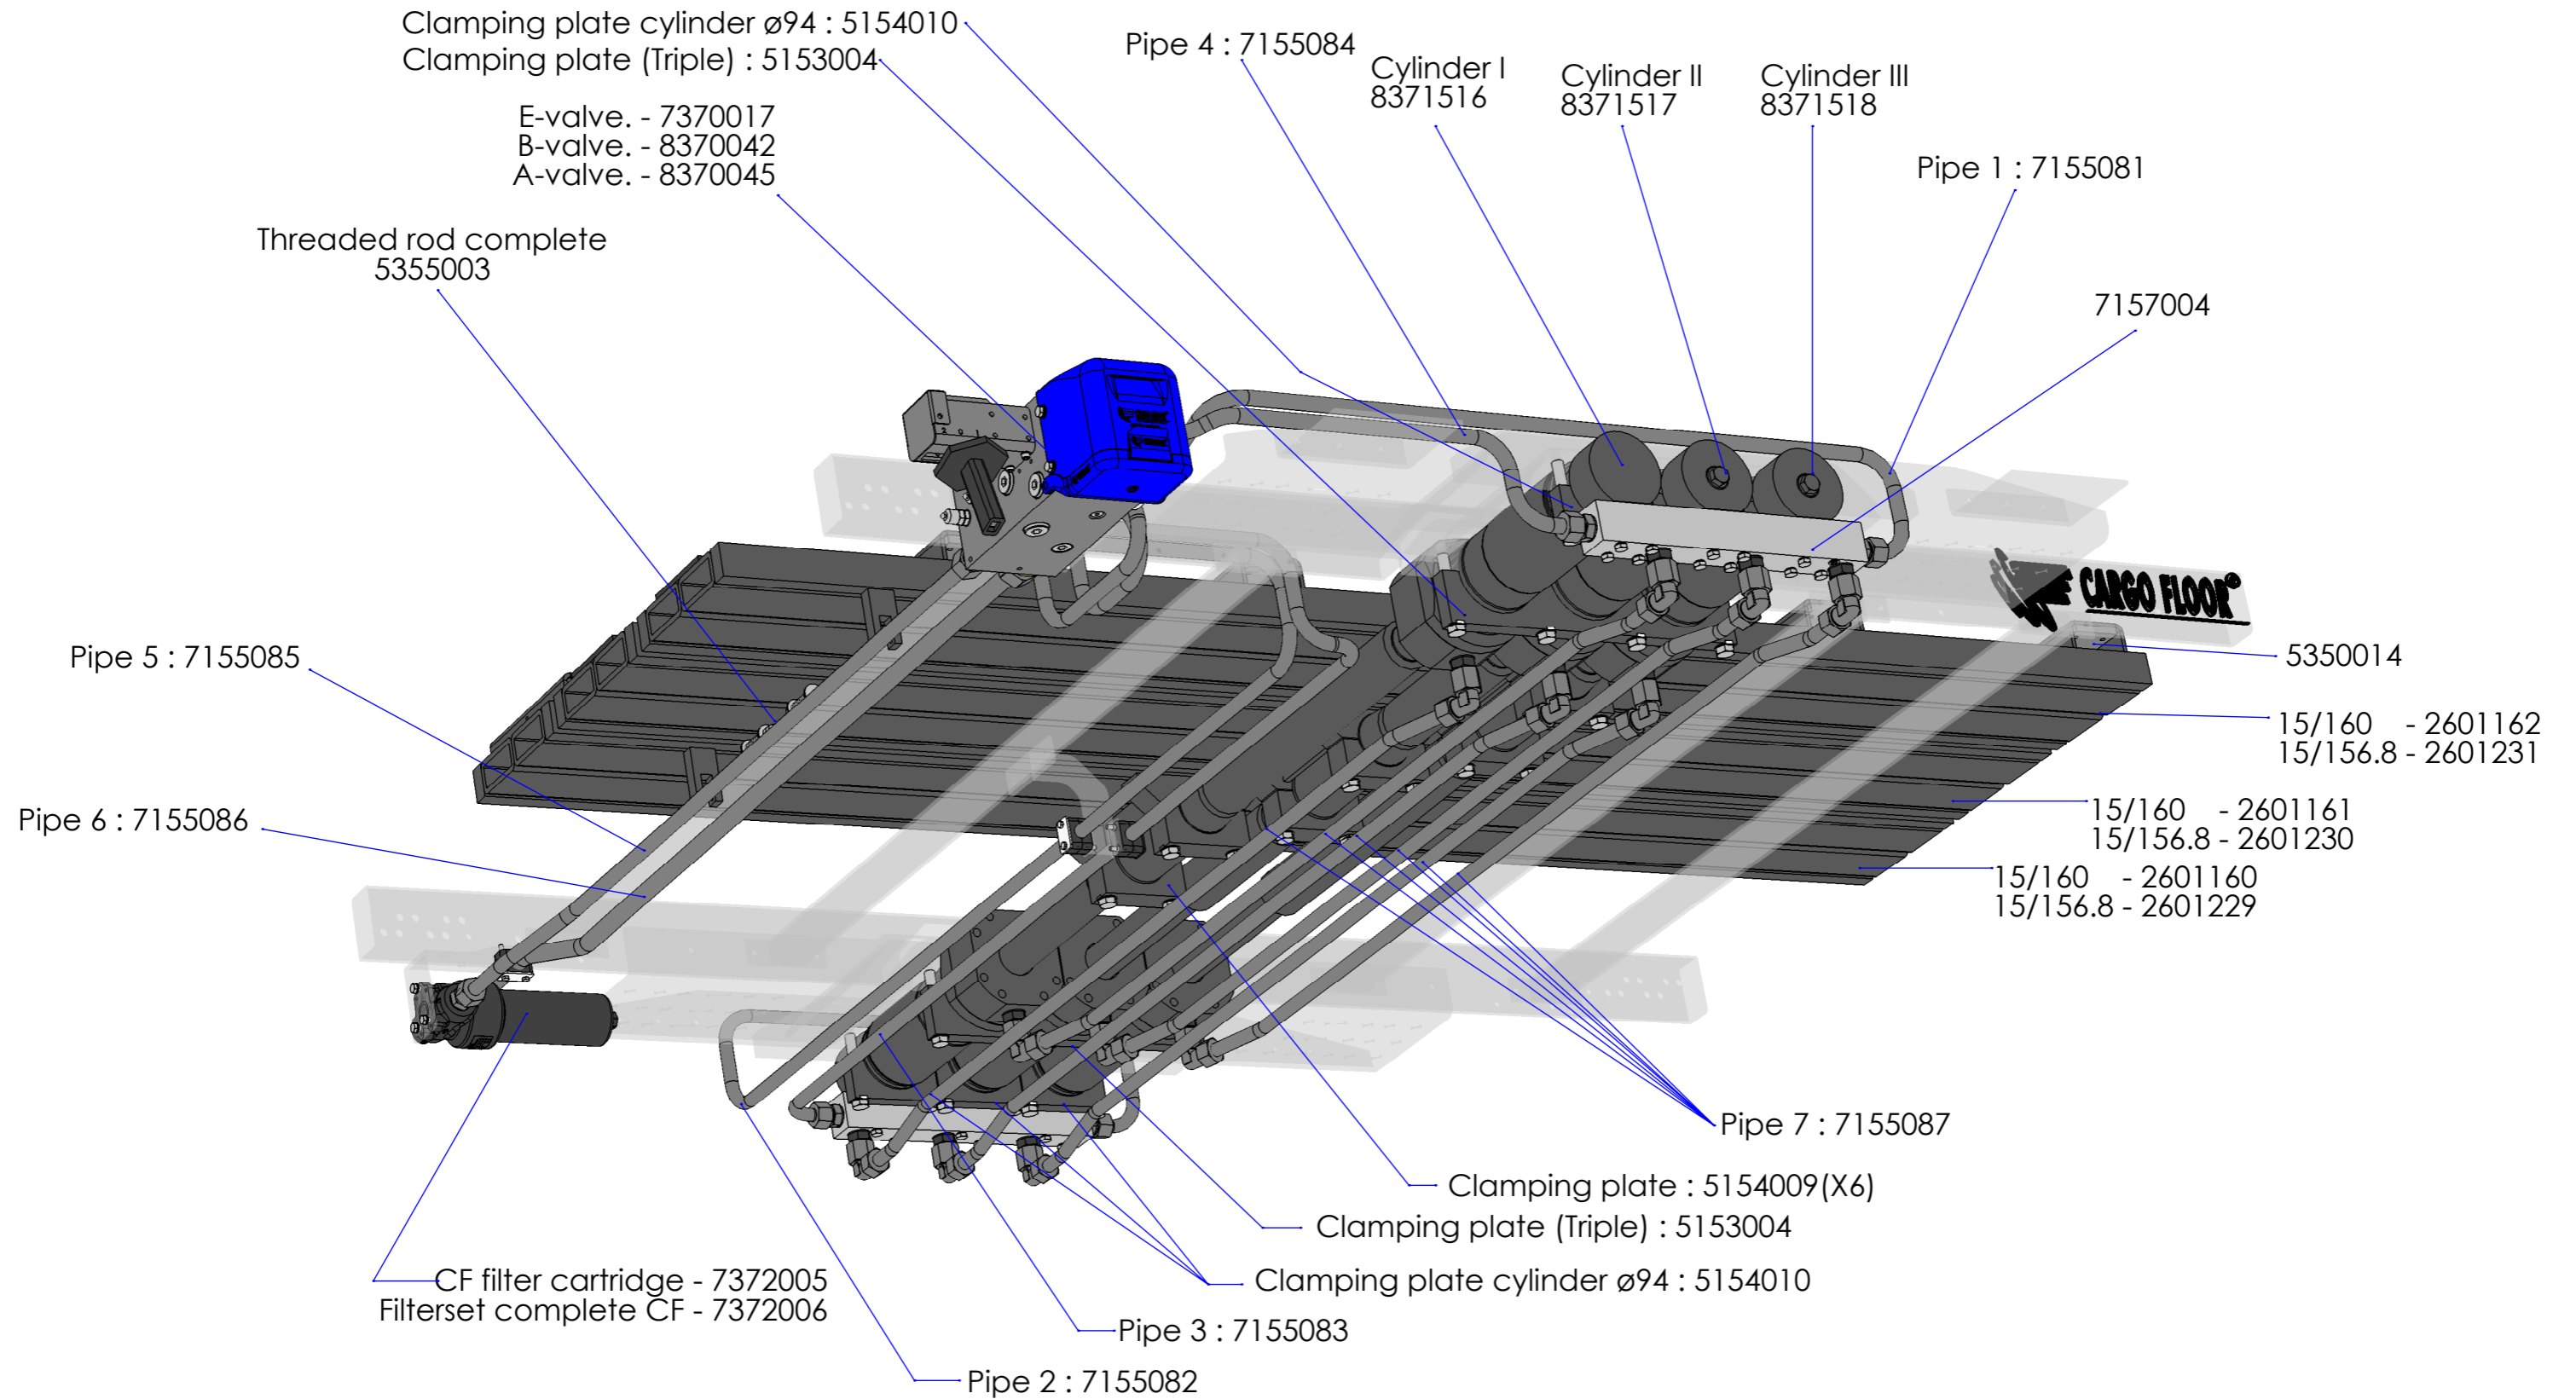

FOR INFORMATION ONLY!

Bestelnummer Parts number	Samenstelling Pagina 1 Benaming	Assembly Page 1 Description	
2601160	Framevoet CF800 HD nr. 1 (15/160) H32	Moving crossmember CF800 HD no. 1 (15/160) H32	
2601161	Framevoet CF800 HD nr. 2 (15/160) H32	Moving crossmember CF800 HD no. 2 (15/160) H32	
2601162	Framevoet CF800 HD nr. 3 (15/160) H32	Moving crossmember CF800 HD no. 3 (15/160) H32	
2601229	Framevoet CF800 HD nr.1 (15/156,8)	Moving crossmember CF800 HD no. 1 (15/156,8)	
2601230	Framevoet CF800 HD nr.2 (15/156,8)	Moving crossmember CF800 HD no. 2 (15/156,8)	
2601231	Framevoet CF800 HD nr.3 (15/156,8)	Moving crossmember CF800 HD no. 3 (15/156,8)	
5153004	Klembeugel (3-voudig) compleet	Clamping plate (triple), complete	
5154009	Klembeugel zuigerstang / framevoet (CF800 HD)	Clamping plate cylinder bar/moving crossmember (CF800 HD)	
5154010	Klembeugel cilinder (ø94mm) compleet	Clamping plate for cylinder (ø94mm) complete	
5350014	Montagestrip 12xM10/240 mm (CF800HD)	Assembly strip 12xM10/240 mm (CF800HD)	
5355003	Draadstang compleet (1000 mm.)	Threaded rod complete (1000 mm.)	
7155081	Hydraulische leiding nr. 1 (besturingsventiel 02/CF800 HD)	Hydraulic pipe no. 1 (control valve 02/CF800 HD)	
7155082	Hydraulische leiding nr. 2 (besturingsventiel 02/CF800 HD)	Hydraulic pipe no. 2 (control valve 02/CF800 HD)	
7155083	Hydraulische leiding nr. 3 (besturingsventiel 02/CF800 HD)	Hydraulic pipe no. 3 (control valve 02/CF800 HD)	
7155084	Hydraulische leiding nr. 4 (besturingsventiel 02/CF800 HD)	Hydraulic pipe no. 4 (control valve 02/CF800 HD)	
7155085	Hydraulische leiding nr. 5 (besturingsventiel 02/CF800 HD)	Hydraulic pipe no. 5 (control valve 02/CF800 HD)	
7155086	Hydraulische leiding nr. 6 (besturingsventiel 02/CF800 HD)	Hydraulic pipe no. 6 (control valve 02/CF800 HD)	
7155087	Hydraulische leiding nr. 7 (CF800 HD)	Hydraulic pipe no. 7 (CF800 HD)	
7157004	Common rail CF800 HD	Common rail CF800 HD	
7370017	Besturingsventiel 02 E-bediend (compleet)	Control valve 02 E-operation (complete)	
7372005	CF Filterelement (04/2005 - ...), inclusief pakkingset	CF Filter element (04/2005 - ...)	
7372006	Filterset Cargo Floor (compleet)	Filterset Cargo Floor complete	
8370042	Besturingsventiel 02 B-bediend (compleet)	Control valve 02 B-operation (complete)	
8370045	Besturingsventiel 02 A-bediend (compleet)	Control valve 02 A-operation (complete)	
8371516	Hydraulische cilinder CF800 nr. 1 HD	Hydraulic cylinder CF800 nr. 1 HD	
8371517	Hydraulische cilinder CF800 nr. 2 HD	Hydraulic cylinder CF800 nr. 2 HD	
8371518	Hydraulische cilinder CF800 nr. 3 HD	Hydraulic cylinder CF800 nr. 3 HD	
Prijzen : per stuk in EURO, excl. B.T.W. Levering : af werk, volgens onze standaard leverings- en betalingsvoorwaarden Betaling : netto, binnen 14 dagen na factuurdatum Wijzigingen voorbehouden		Prices : each in EURO, excl. VAT Delivery : Ex Works, according to our standard terms of payment and delivery Payment : nett, due 14 days from date of invoice All changes reserved	