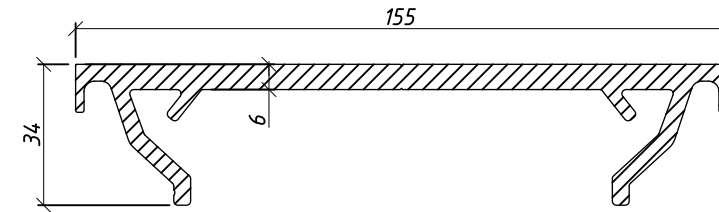

6/155 Leak Proof Deckslat smooth (refrigerated trailer)
Artikelnr. : 84.6149