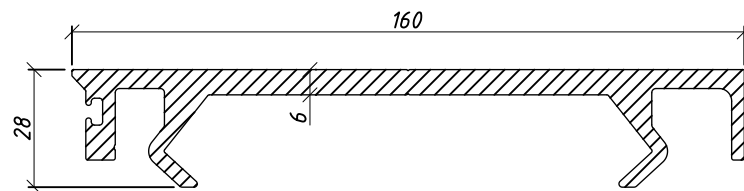

6/160 Leak Proof Deckslat SEALED
Artikelnr. : 86.6313