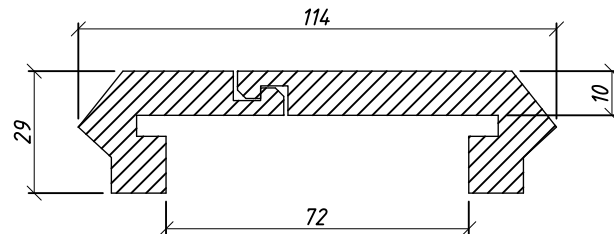

Plastic glider bearing T-subdeck LP
Artikelnr. : 4107022.01 and 4107022.02