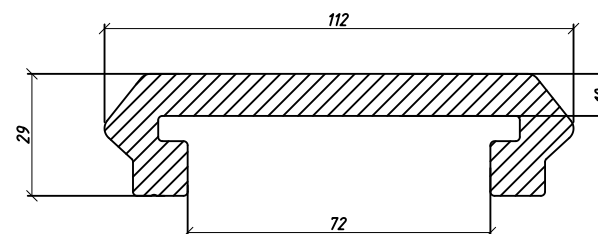

Aluminium endstop T-subdeck LP floor
Artikelnr. : 5448006
L=350mm