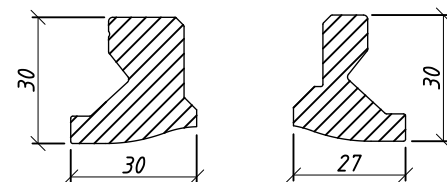

6/160 Leak Proof Gutter sealprofile
Left L=250mm Artikelnr. : 5448011
Right L=250mm Artikelnr. : 5448012