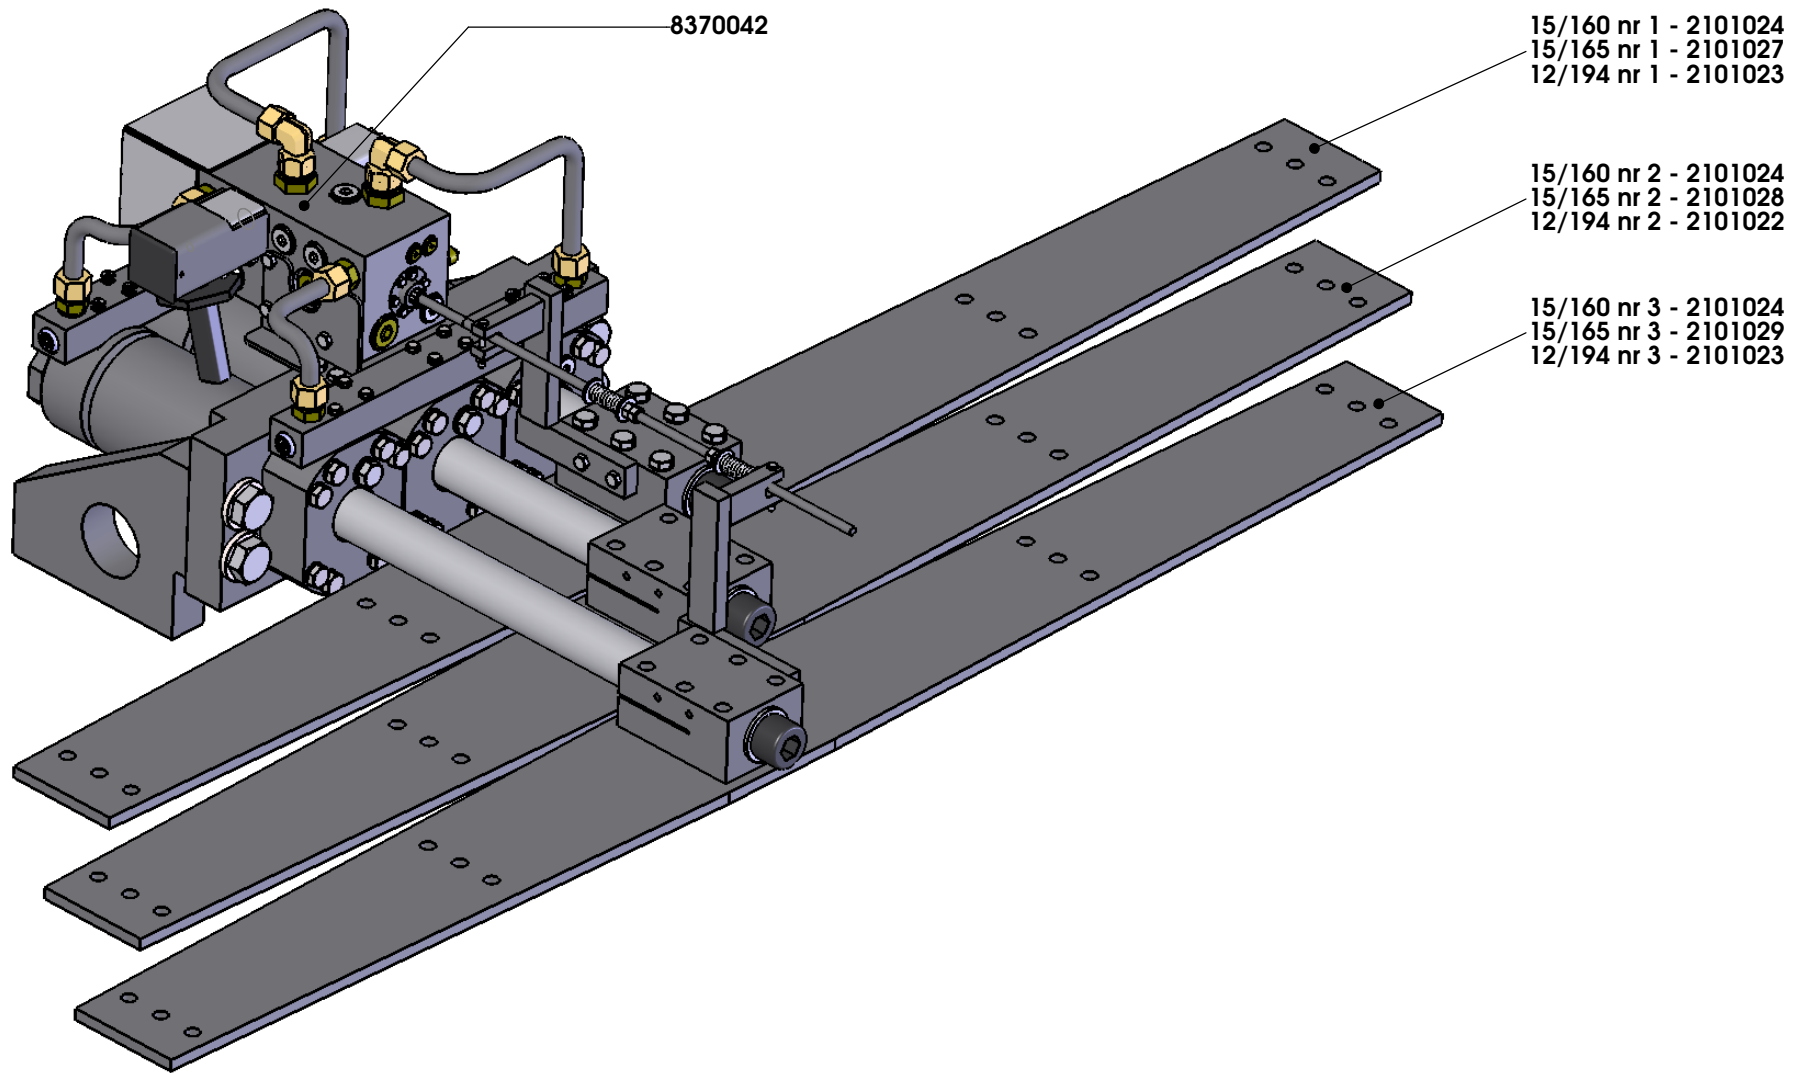

FOR INFORMATION ONLY !

Cargo Floor B.V.
Byte 14
NL-7741 MK Coevorden
Phone : +31-524-593900
Fax : +31-524-593999
E-mail : info@cargo-floor.com

Project: **EXPLODED VIEWS CF3LP-2**

Subject: **Drive unit**

Date: 19-12-2013

Drawn: SK

Drw. nr.: **EV50002-LP-200**

A3

This drawing and the information contained herein is for general presentation purposes only.
This drawing is not intended for use on engineering plans and can be used as "as-is".
This drawing is the property of Cargo Floor B.V. and must not be copied or reproduced without their written authority.

Page 1