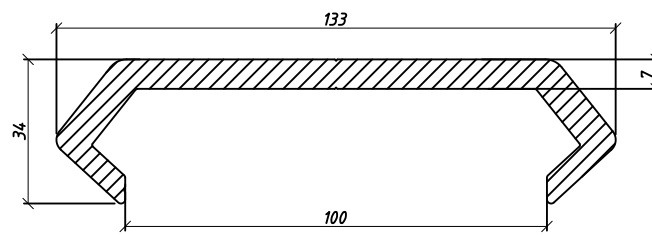

7/133 Leak Proof Deckslat Standaard
Artikelnr. : 891.4460