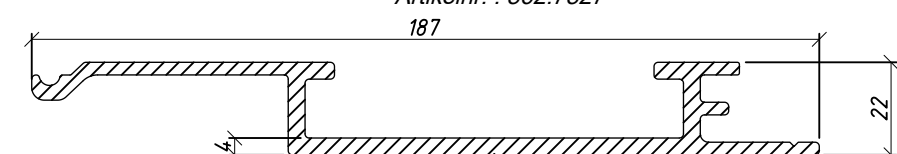

Alu 4/160, LR/LP, T-subdeck plane gutter area (slide-in)
Artikelnr. : 862.7827

(SLIDE-IN)