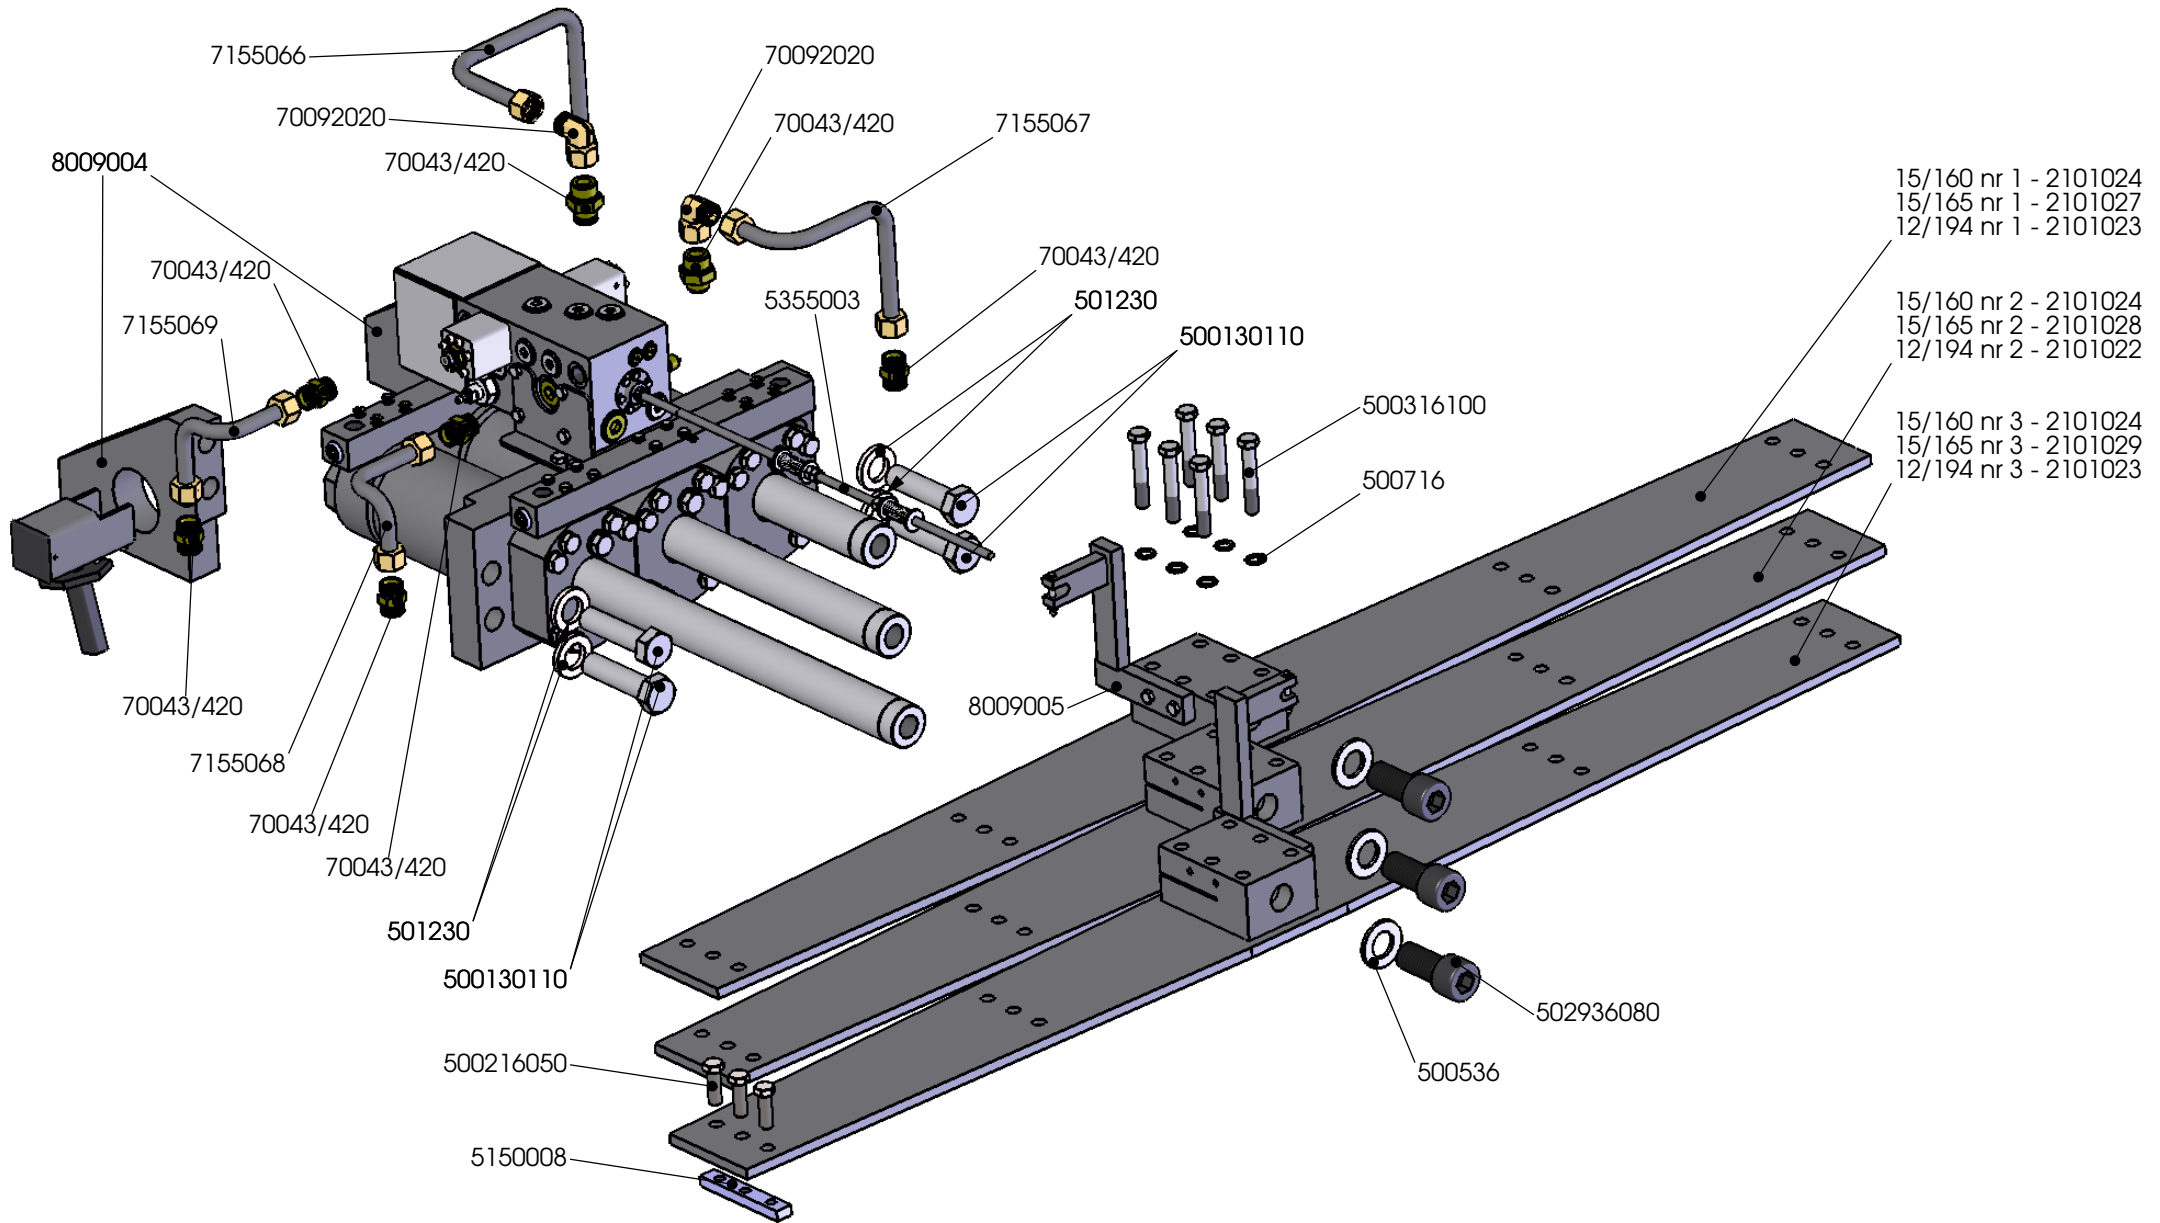

FOR INFORMATION ONLY !

Cargo Floor B.V.
Byte 14
NL-7741 MK Coevorden
Phone : +31-524-593900
Fax : +31-524-593999
E-mail : info@cargo-floor.com

Project: **EXPLODED VIEWS CF3LP-2**

Subject: **Cylinder, piping, cross members, braces**

Date: 19-12-2013

Drawn: SK

Drw. nr.: **EV50002-LP-202**

A3

This drawing and the information contained herein is for general presentation purposes only. This drawing is not intended for use on engineering plans and can be used as "as-is". This drawing is the property of Cargo Floor B.V. and must not be copied or reproduced without their written authority.