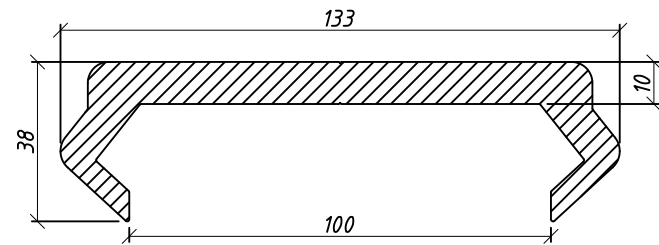

FLOOR PROFILE

10/133 Leak Proof Deckslat HD (Heavy Duty)
Artikelnr. : 89.3497