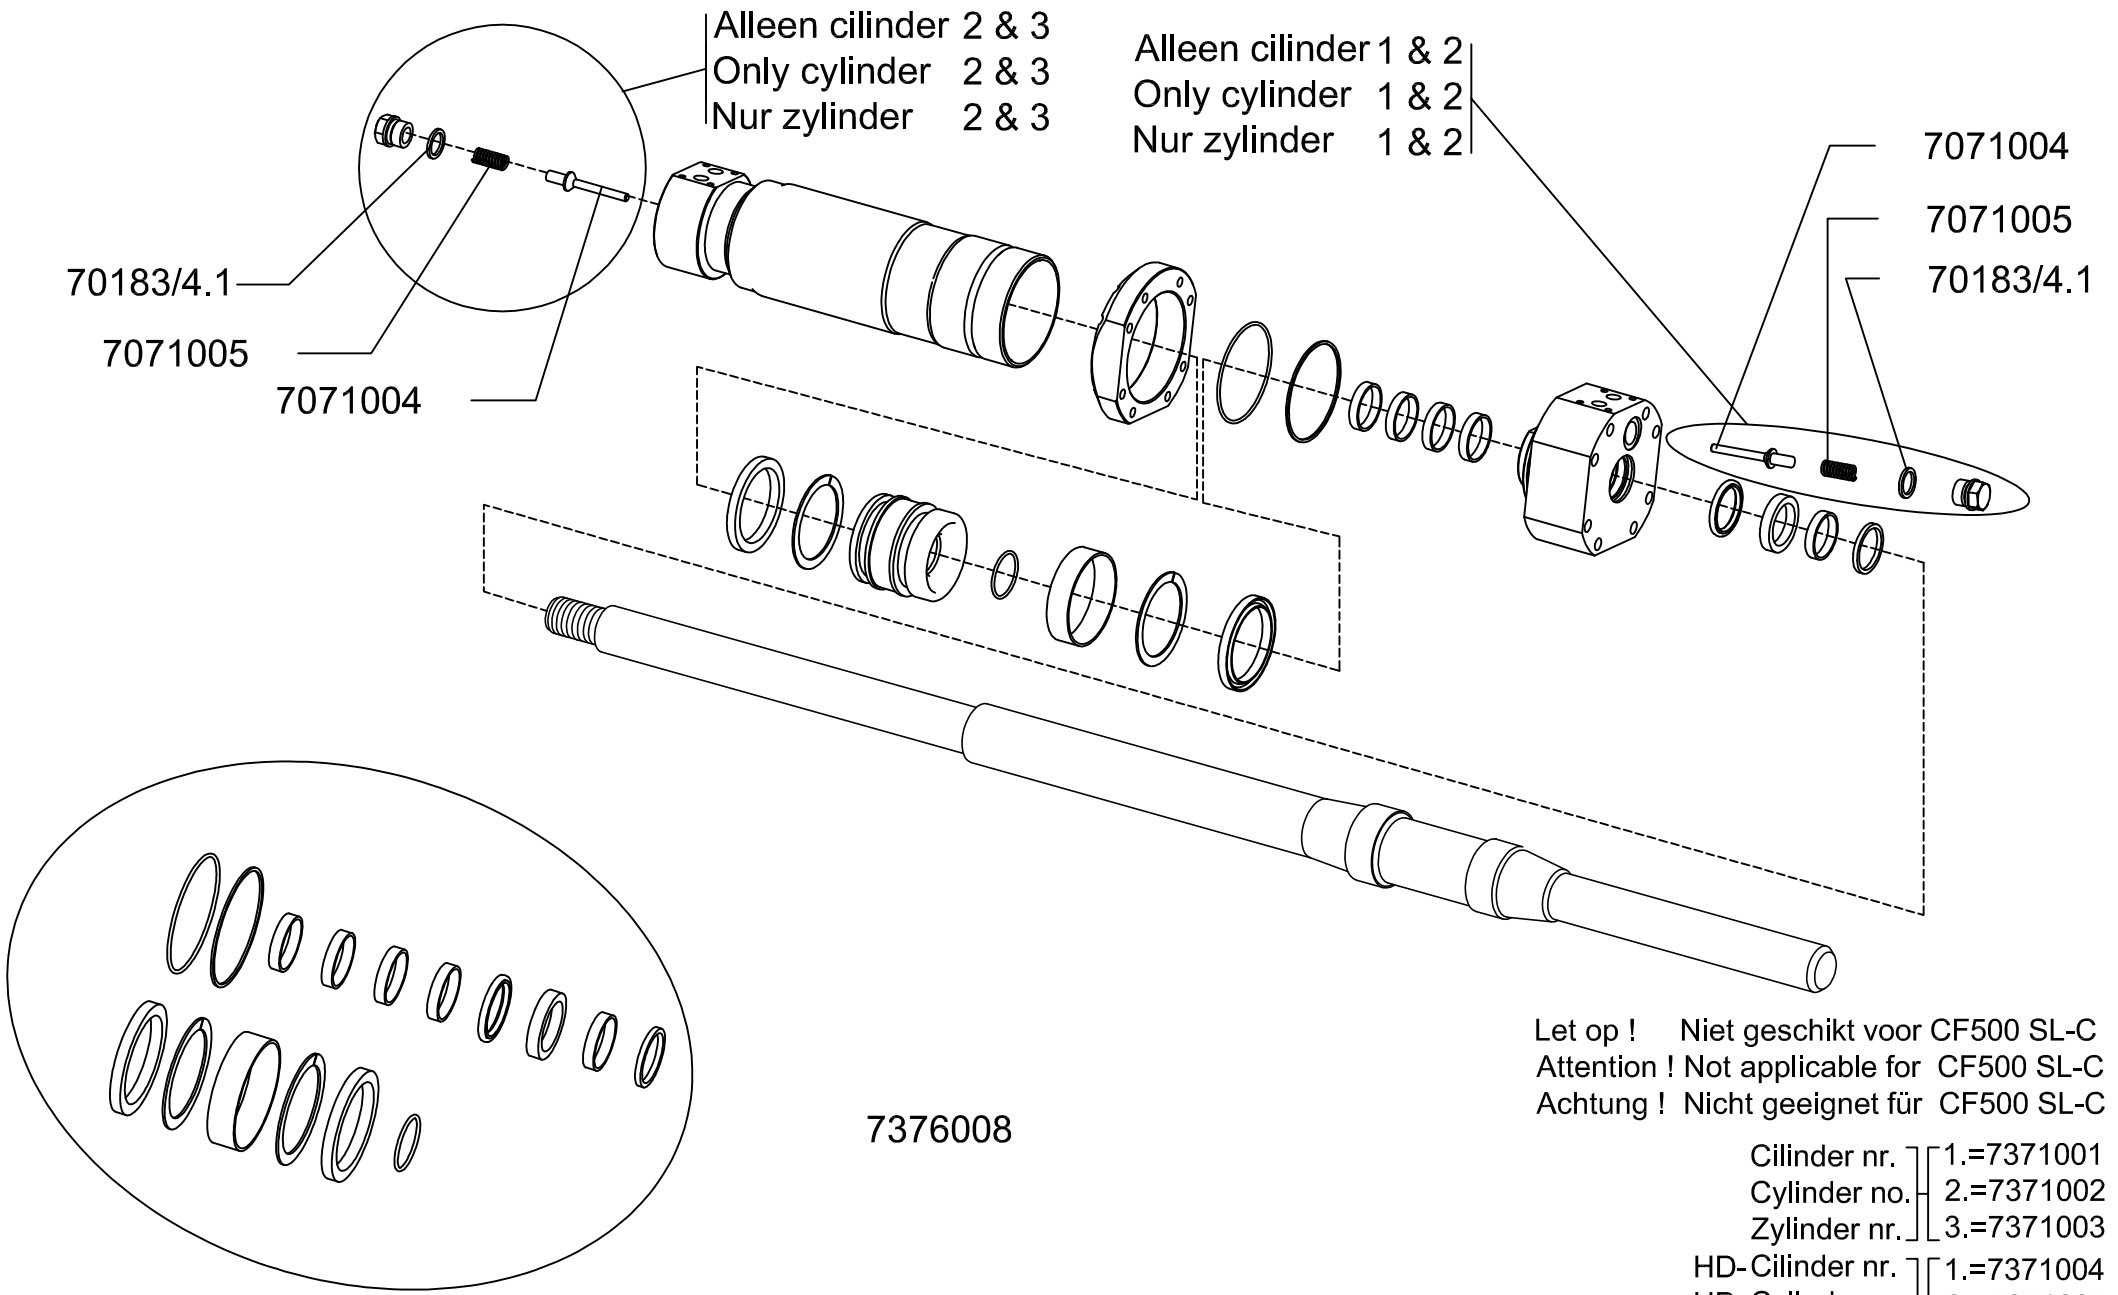

Alleen cilinder 2 & 3
Only cylinder 2 & 3
Nur zylinder 2 & 3

Alleen cilinder 1 & 2
Only cylinder 1 & 2
Nur zylinder 1 & 2

7071004
7071005
70183/4.1

70183/4.1
7071005
7071004

7376008

Let op ! Niet geschikt voor CF500 SL-C
Attention ! Not applicable for CF500 SL-C
Achtung ! Nicht geeignet für CF500 SL-C

Cilinder nr.	1.=7371001
Cylinder no.	2.=7371002
Zylinder nr.	3.=7371003
HD-Cilinder nr.	1.=7371004
HD-Cylinder no.	2.=7371005
HD-Zylinder nr.	3.=7371006