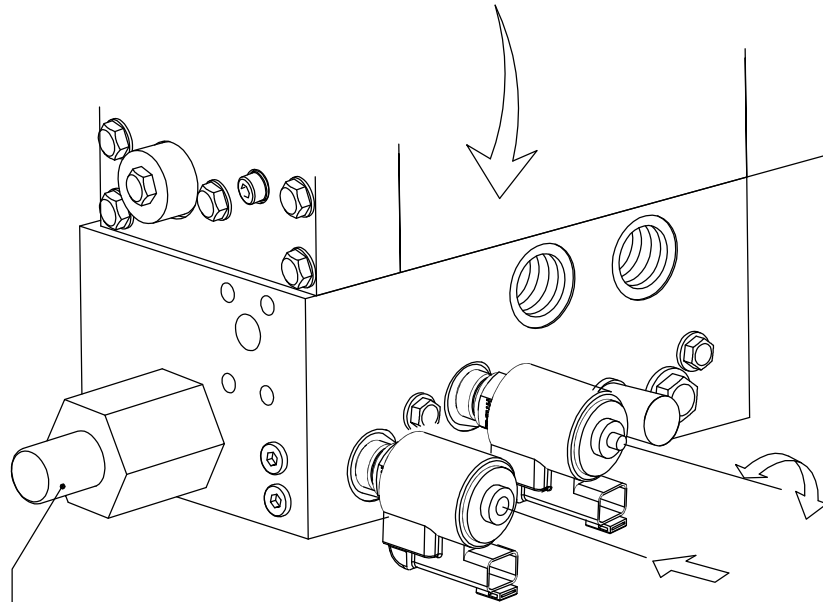

Afdichtingsset :7376002
Seals :7376002
Abdichtung :7376002
Entacher :7376002

7370101