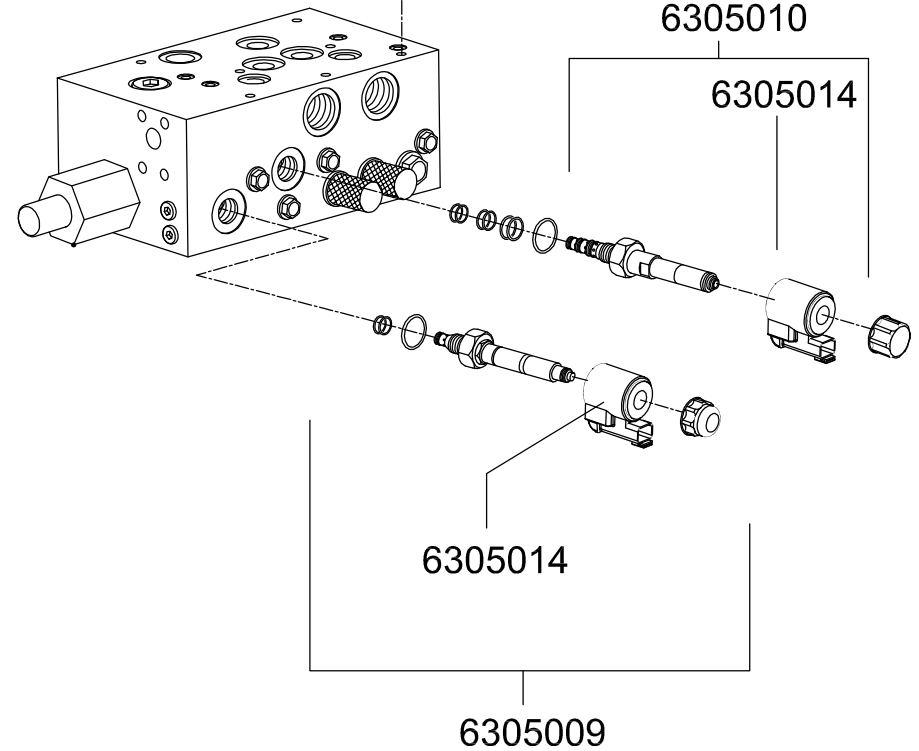

6305010

6305014

6305014

6305009