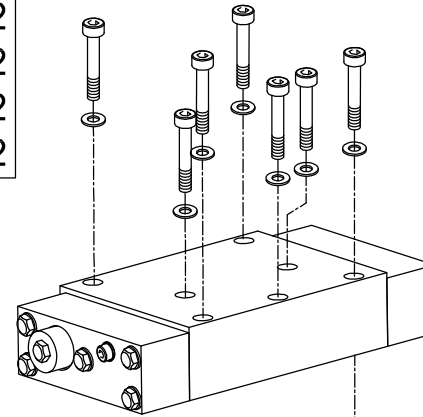

Afdichtingsset :7376002
Seals :7376002
Abdichtung :7376002
Entacher :7376002

7370101