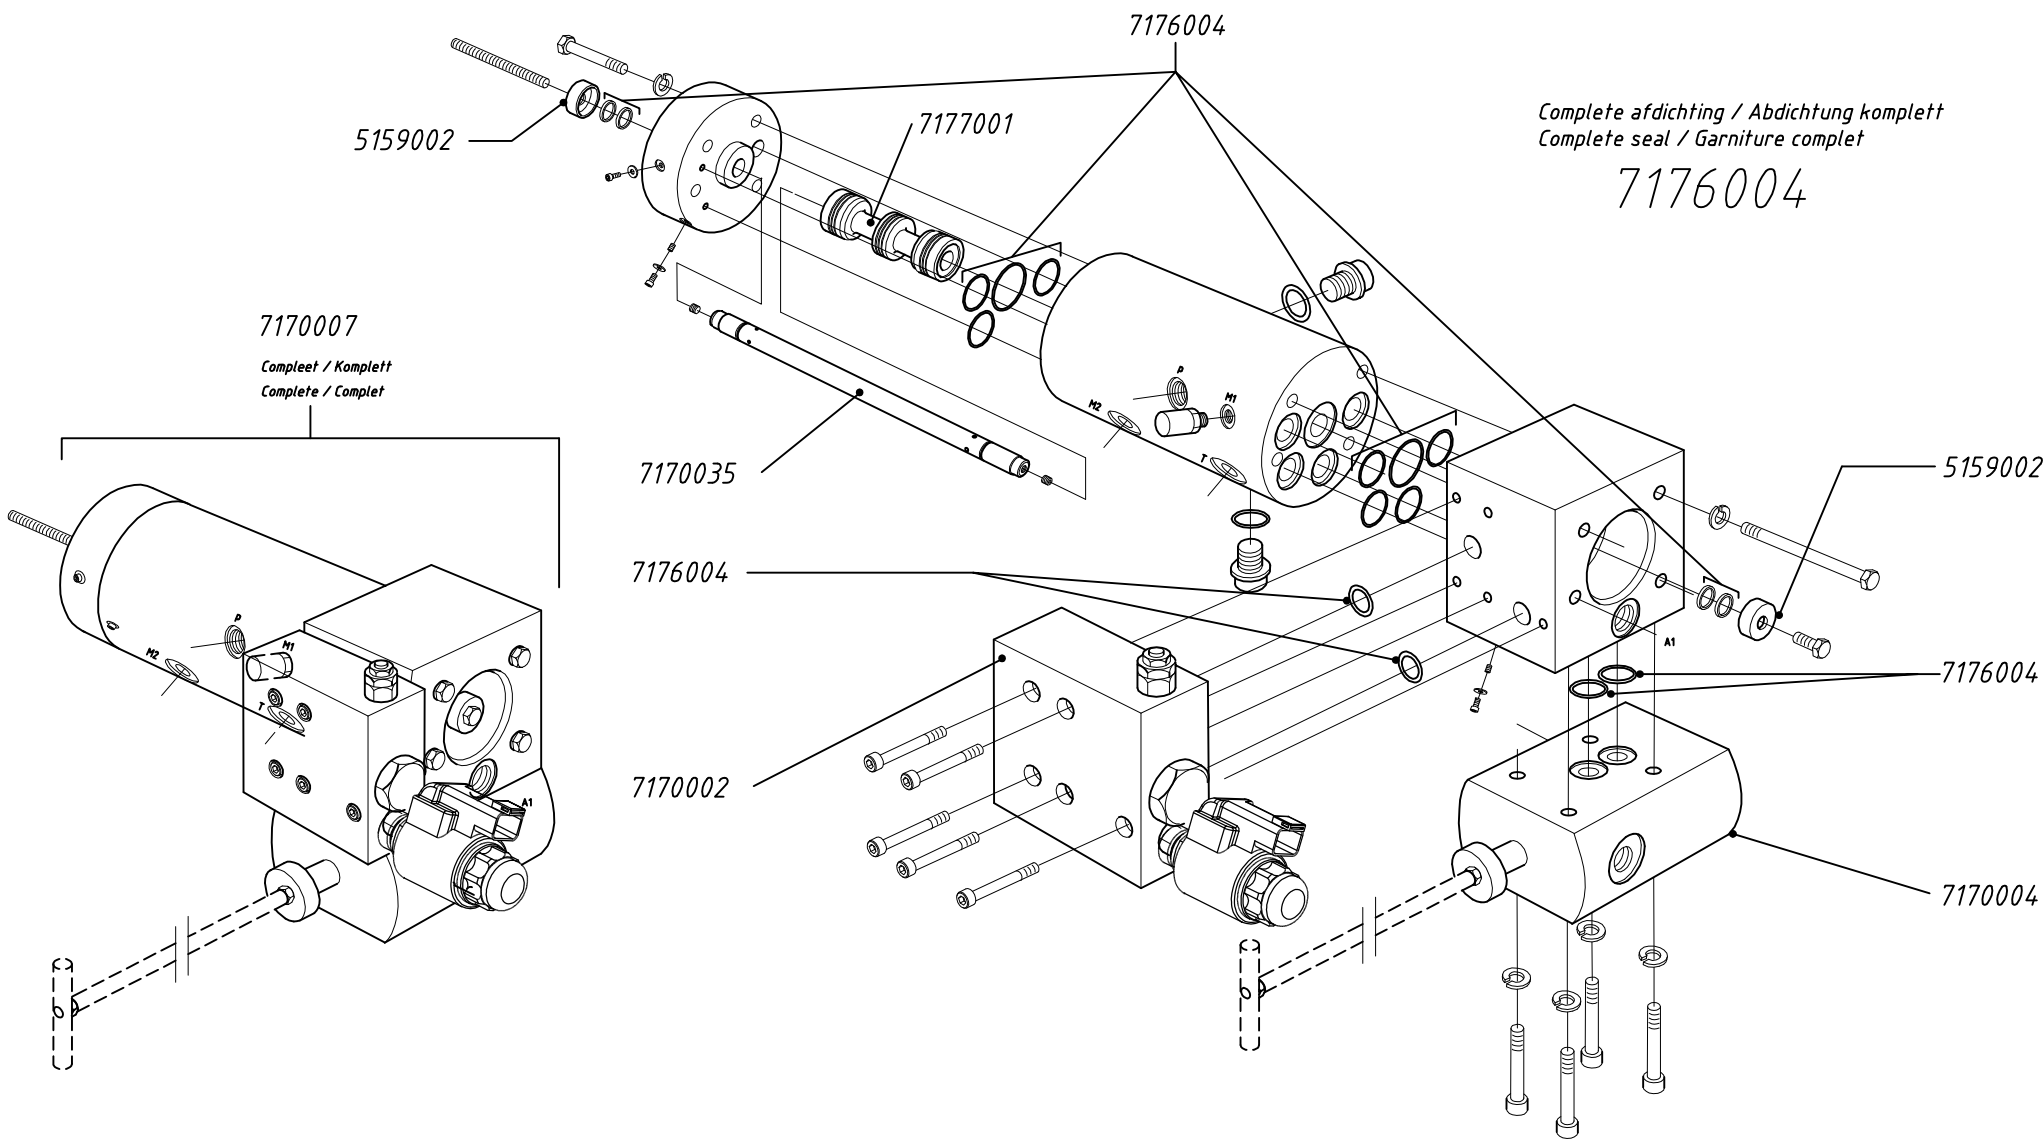

Cargo Floor B.V.
Byte 14
NL-7741 MK Coevorden
P.O. Box 271
NL-7740 AG Coevorden
E-mail: info@cargofloor.nl

PROJECT:
Explode views 2002

SUBJECT:
CF300 - Combiventiel

ORDER: ...

DATE: 18-02-02

DRAWN: Boof (TA)

C	28-11-13	Aanzicht verwijderd	SK
B	14-01-11	Art.nrs. toegevoegd	MP
A	23-03-05	2/2 ventiel aanpassen	S.R.B.
REV	DATE	CHANGES	BY

PAGE
2

DRAWING NUMBER :
EV30001-CF-203

Phone: +31-524-593900 Fax: +31-524-593999